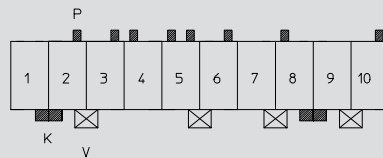

3641 10 K70

Kodierung/keying/codage:

P 2b 3b 4a 5ab 6b 8a 10b, K 1d 2c 8d 9c, V 2/3 5/6 7/8 9/10