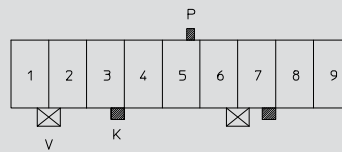

9

9-polig
9 poles
9 pôles

3641 09 K04

Kodierung/keying/codage:
P 5b, K 3d 7d, V 1/2 6/7