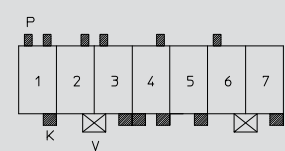

3641 07 K59

Kodierung/keying/codage:
P 1ab 2b 3a 4b 6a, K 1d 3d 4cd 5d 7d, V 2/3 6/7