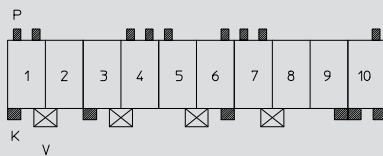

3641 10 K76

Kodierung/keying/codage:

P 1ab 4ab 5a 6b 7ab 10b, K 1c 3c 6d 9d 10cd, V 1/2 3/4 5/6 7/8

11

11-polig
11 poles
11 pôles