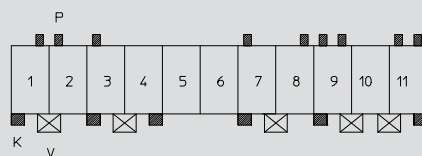

3641 11 K64

Kodierung/keying/codage:

P 1b 2a 3a 7a 8b 9ab 11ab, K 1c 3c 4d 7c 9c 11d, V 1/2 3/4 7/8 9/10 10/11