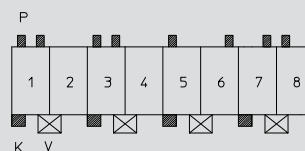

3641 08 K77

Kodierung/keying/codage:
P 1ab 3ab 5a 6b 7b 8a, K 1c 3c 5c 7c, V 1/2 3/4 5/6 7/8