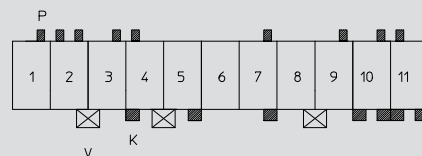

3641 11 K60

Kodierung/keying/codage:

P 1b 2ab 3b 4a 7b 9b 10b 11a, K 4c 5d 7d 10cd 11cd, V 2/3 4/5 8/9