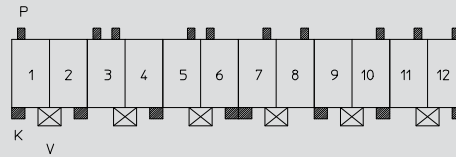

3641 12 K59

Kodierung/keying/codage:

P 1a 3ab 5b 6a 7b 8b 10b 11b 12b, K 1c 2d 4d 6d 7c 9c 10d 12d, V 1/2 3/4 5/6 7/8 9/10 11/12