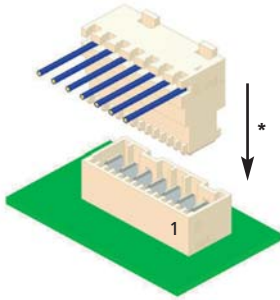

Kodierungen nach RAST 5 für Macromodul-Messerleiste 3641
Keyings according to RAST 5 for Macromodul tab header 3641
Codages suivant RAST 5 pour réglette à couteaux Macromodul 3641

3641

Für diese Messerleiste schlägt Lumberg die unten dargestellten Kodierungen vor. Weitere Kodierungen sind auf Anfrage möglich.

Steckweise indirekt, mit RAST-5-Steckverbinder:

Kodierung durch Kodiernasen am Steckverbinder und entsprechende Öffnungen an der Messerleiste

Alle Zeichnungen in Steckrichtung (*) gesehen

3641

For this tab header, Lumberg proposes the keyings listed below. Further keyings are possible on request.

Indirect connection, with RAST 5 connector:

Keying by means of keying noses at the connector and matching gaps at the tab header

All drawings in view of mating direction (*)

3641

Pour cette réglette à couteaux Lumberg propose les codages ci-dessous. Autres codages sont possibles sur demande.

Connexion indirecte, avec connecteur RAST 5 :

Codage par plots de codage au connecteur et ouvertures correspondantes à la réglette à couteaux

Tous dessins vus dans le sens d'enfichage (*)

2

2-polig
 2 poles
 2 pôles