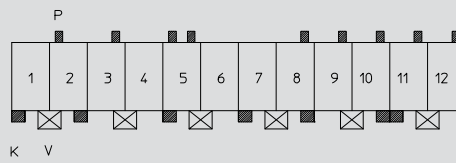

12

12-polig
12 poles
12 pôles

3641 12 K27

Kodierung/keying/codage:

P 2a 3b 5ab 8b 9b 10b 11b 12b, K 1c 2d 5c 7c 8d 10d 11c, V 1/2 3/4 5/6 7/8 9/10 11/12