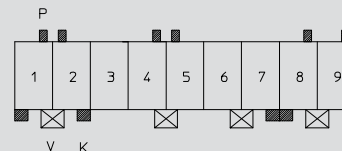

3641 09 K58

Kodierung/keying/codage:
P 1b 2a 4b 5a 8b 9b, K 1c 2d 7d 8c, V 1/2 4/5 6/7 8/9