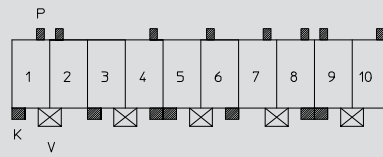

10

10-polig
10 poles
10 pôles

3641 10 K64

Kodierung/keying/codage:

P 1b 2a 4b 6a 7b 8b 9a 10b, K 1c 3c 4d 5c 6d 8d 9c, V 1/2 3/4 5/6 7/8 9/10