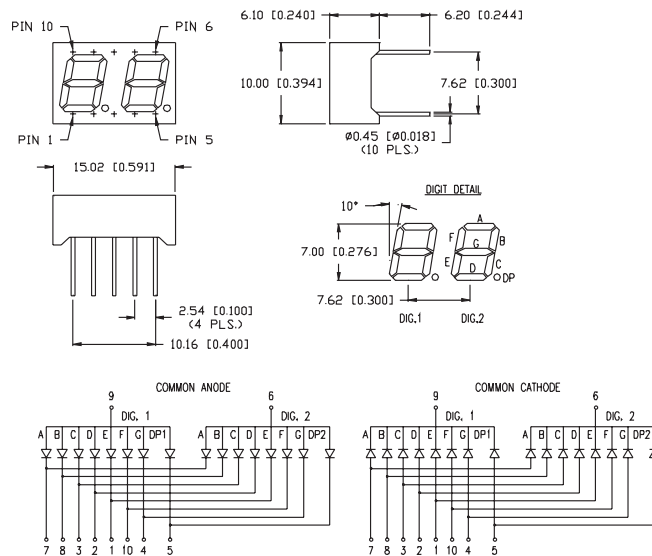

## Dual Digit

## 0.28" dual digit

Part Number	Wave Length (nm)	Brightness (μcd @ 10mA)	Vf (typ) 10mA	Vf (max) 10mA	Emitted Color	Polarity (common)
LDD-E2802RI	565	2500	2.2	2.6	Green	Anode
LDD-E2804RI	635	2500	2.0	2.5	Red	Anode
LDD-E2806RI	660	8000	1.7	2.2	Red	Anode
LDD-E2802RI-SUG	574	7000	2.2	2.6	Green	Anode
LDD-E2804RI-SI	636	15,000	2.0	2.6	Red	Anode
LDD-E2807RI-USB	470	6000	3.5	4.0	Blue	Anode
LDD-F2802RI	565	2500	2.2	2.6	Green	Cathode
LDD-F2804RI	635	2500	2.0	2.5	Red	Cathode
LDD-F2806RI	660	8000	1.7	2.2	Red	Cathode
LDD-F2802RI-SUG	574	7000	2.2	2.6	Green	Cathode
LDD-F2804RI-SI	636	15,000	2.0	2.6	Red	Cathode
LDD-F2807RI-USB	470	6000	3.5	4.0	Blue	Cathode

## 0.30" dual digit

Part Number	Wave Length (nm)	Brightness (μcd @ 10mA)	Vf (typ) 10mA	Vf (max) 10mA	Emitted Color	Polarity (common)
LDD-E302NI	565	2500	2.2	2.6	Green	Anode
LDD-E304NI	635	2500	2.0	2.5	Red	Anode
LDD-E306NI	660	8000	1.7	2.2	Red	Anode
LDD-E302NI-SUG	574	7000	2.2	2.6	Green	Anode
LDD-E304NI-SI	636	15,000	2.0	2.6	Red	Anode
LDD-E307NI-USB	470	6000	3.5	4.0	Blue	Anode
LDD-F302NI	565	2500	2.2	2.6	Green	Cathode
LDD-F304NI	635	2500	2.0	2.5	Red	Cathode
LDD-F306NI	660	8000	1.7	2.2	Red	Cathode
LDD-F302NI-SUG	574	7000	2.2	2.6	Green	Cathode
LDD-F304NI-SI	636	15,000	2.0	2.6	Red	Cathode
LDD-F307NI-USB	470	6000	3.5	4.0	Blue	Cathode