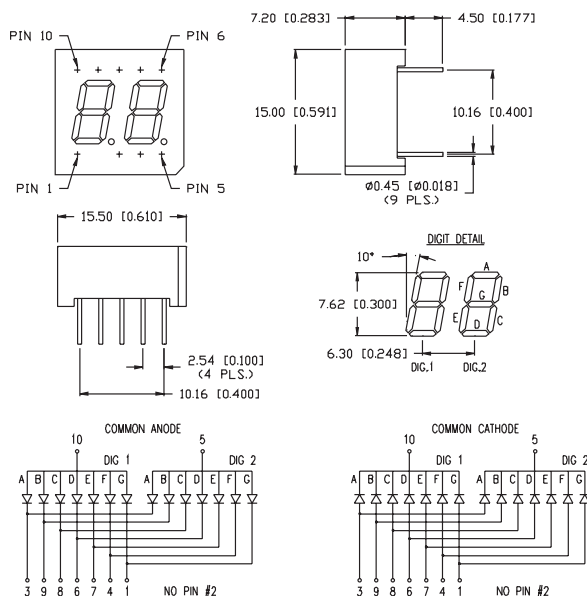

## 0.28" dual digit

Part Number	Wave Length (nm)	Brightness (μcd @ 10mA)	Vf (typ) 10mA	Vf (max) 10mA	Emitted Color	Polarity (common)
LDD-E2802RI	565	2500	2.2	2.6	Green	Anode
LDD-E2804RI	635	2500	2.0	2.5	Red	Anode
LDD-E2806RI	660	8000	1.7	2.2	Red	Anode
LDD-E2802RI-SUG	574	7000	2.2	2.6	Green	Anode
LDD-E2804RI-SI	636	15,000	2.0	2.6	Red	Anode
LDD-E2807RI-USB	470	6000	3.5	4.0	Blue	Anode
LDD-F2802RI	565	2500	2.2	2.6	Green	Cathode
LDD-F2804RI	635	2500	2.0	2.5	Red	Cathode
LDD-F2806RI	660	8000	1.7	2.2	Red	Cathode
LDD-F2802RI-SUG	574	7000	2.2	2.6	Green	Cathode
LDD-F2804RI-SI	636	15,000	2.0	2.6	Red	Cathode
LDD-F2807RI-USB	470	6000	3.5	4.0	Blue	Cathode

## 0.30" dual digit

Part Number	Wave Length (nm)	Brightness (μcd @ 10mA)	Vf (typ) 10mA	Vf (max) 10mA	Emitted Color	Polarity (common)
LDD-E302NI	565	2500	2.2	2.6	Green	Anode
LDD-E304NI	635	2500	2.0	2.5	Red	Anode
LDD-E306NI	660	8000	1.7	2.2	Red	Anode
LDD-E302NI-SUG	574	7000	2.2	2.6	Green	Anode
LDD-E304NI-SI	636	15,000	2.0	2.6	Red	Anode
LDD-E307NI-USB	470	6000	3.5	4.0	Blue	Anode
LDD-F302NI	565	2500	2.2	2.6	Green	Cathode
LDD-F304NI	635	2500	2.0	2.5	Red	Cathode
LDD-F306NI	660	8000	1.7	2.2	Red	Cathode
LDD-F302NI-SUG	574	7000	2.2	2.6	Green	Cathode
LDD-F304NI-SI	636	15,000	2.0	2.6	Red	Cathode
LDD-F307NI-USB	470	6000	3.5	4.0	Blue	Cathode