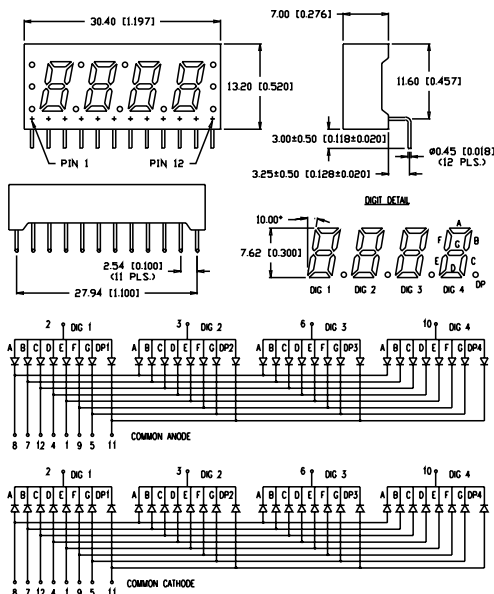

Applications/Uses

- ▶ Panel meter displays
- ▶ Time lapsed panels
- ▶ Diagnostic equipment
- ▶ Counter displays

0.56" dual digit

Part Number	Wave Length (nm)	Brightness (ucd) @ 10mA	Vf (typ) 10mA	Vf (max) 10mA	Emitted Color	Polarity (column)
LDD-M512RI-RA	565	2500	2.2	2.6	Green	Anode
LDD-M514RI-RA	635	2500	2.0	2.5	Red	Anode
LDD-M516RI-RA	660	8000	1.7	2.2	Red	Anode
LDD-M512RI-RA-SUG	574	7000	2.2	2.6	Green	Anode
LDD-M514RI-RA-SI	636	15,000	2.0	2.6	Red	Anode
LDD-M517RI-RA-USB	470	6000	3.5	4.0	Blue	Anode
LDD-N512RI-RA	565	2500	2.2	2.6	Green	Cathode
LDD-N514RI-RA	635	2500	2.0	2.5	Red	Cathode
LDD-N516RI-RA	660	8000	1.7	2.2	Red	Cathode
LDD-N512RI-RA-SUG	574	7000	2.2	2.6	Green	Cathode
LDD-N514RI-RA-SI	636	15,000	2.0	2.6	Red	Cathode
LDD-N517RI-RA-USB	470	6000	3.5	4.0	Blue	Cathode

0.30" four digit

Part Number	Wave Length (nm)	Brightness (ucd) @ 10mA	Vf (typ) 10mA	Vf (max) 10mA	Emitted Color	Polarity (column)
LDQ-M3042RI-RA	565	2500	2.2	2.6	Green	Anode
LDQ-M3044RI-RA	635	2500	2.0	2.5	Red	Anode
LDQ-M3046RI-RA	660	8000	1.7	2.2	Red	Anode
LDQ-M3042RI-RA-SUG	574	7000	2.2	2.6	Green	Anode
LDQ-M3044RI-RA-SI	636	15,000	2.0	2.6	Red	Anode
LDQ-M3047RI-RA-USB	470	6000	3.5	4.0	Blue	Anode
LDQ-N3042RI-RA	565	2500	2.2	2.6	Green	Cathode
LDQ-N3044RI-RA	635	2500	2.0	2.5	Red	Cathode
LDQ-N3046RI-RA	660	8000	1.7	2.2	Red	Cathode
LDQ-N3042RI-RA-SUG	574	7000	2.2	2.6	Green	Cathode
LDQ-N3044RI-RA-SI	636	15,000	2.0	2.6	Red	Cathode
LDQ-N3047RI-RA-USB	470	6000	3.5	4.0	Blue	Cathode