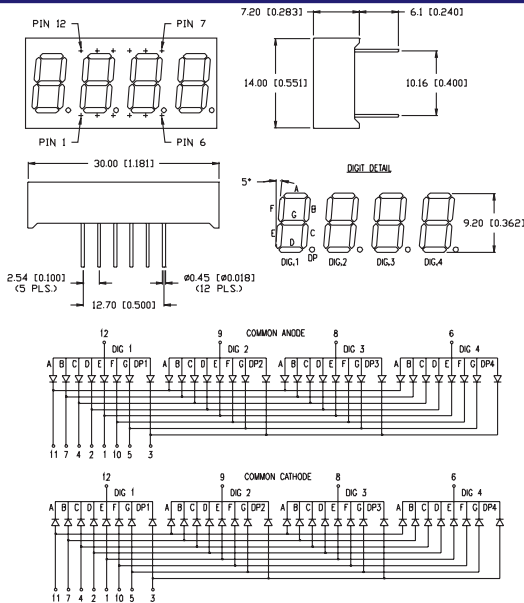

## Four Digit

## 0.36" four digit

Part Number	Wave Length (nm)	Brightness (µcd) @ 10mA	Vf (typ) 10mA	Vf (max) 10mA	Emitted Color	Polarity (common)
LDQ-M3602RI	565	2500	2.2	2.6	Green	Anode
LDQ-M3604RI	635	2500	2.0	2.5	Red	Anode
LDQ-M3606RI	660	8000	1.7	2.2	Red	Anode
LDQ-M3602RI-SUG	574	7000	2.2	2.6	Green	Anode
LDQ-M3604RI-SI	636	15,000	2.0	2.6	Red	Anode
LDQ-M3607RI-USB	470	6000	3.5	4.0	Blue	Anode
LDQ-N3602RI	565	2500	2.2	2.6	Green	Cathode
LDQ-N3604RI	635	2500	2.0	2.5	Red	Cathode
LDQ-N3606RI	660	8000	1.7	2.2	Red	Cathode
LDQ-N3602RI-SUG	574	7000	2.2	2.6	Green	Cathode
LDQ-N3604RI-SI	636	15,000	2.0	2.6	Red	Cathode
LDQ-N3607RI-USB	470	6000	3.5	4.0	Blue	Cathode

## 0.56" four digit

Part Number	Wave Length (nm)	Brightness (µcd) @ 10mA	Vf (typ) 10mA	Vf (max) 10mA	Emitted Color	Polarity (common)
LDQ-M512RI	565	2500	2.2	2.6	Green	Anode
LDQ-M514RI	635	2500	2.0	2.5	Red	Anode
LDQ-M516RI	660	8000	1.7	2.2	Red	Anode
LDQ-M512RI-SUG	574	7000	2.2	2.6	Green	Anode
LDQ-M514RI-SI	636	15,000	2.0	2.6	Red	Anode
LDQ-M517RI-USB	470	6000	3.5	4.0	Blue	Anode
LDQ-N512RI	565	2500	2.2	2.6	Green	Cathode
LDQ-N514RI	635	2500	2.0	2.5	Red	Cathode
LDQ-N516RI	660	8000	1.7	2.2	Red	Cathode
LDQ-N512RI-SUG	574	7000	2.2	2.6	Green	Cathode
LDQ-N514RI-SI	636	15,000	2.0	2.6	Red	Cathode
LDQ-N517RI-USB	470	6000	3.5	4.0	Blue	Cathode