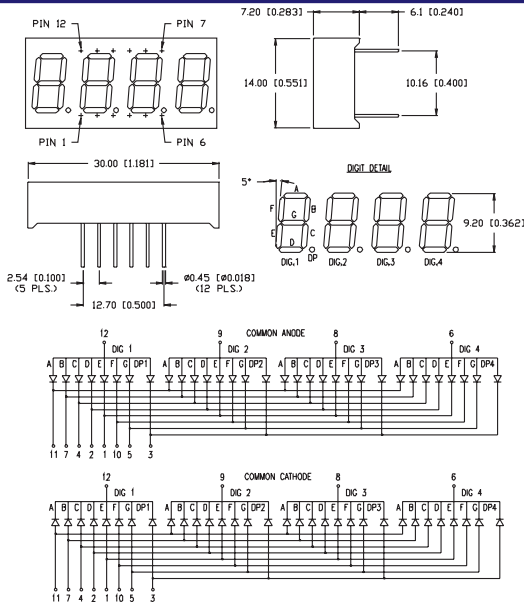

## Four Digit

## 0.36" four digit

Part Number	Wave Length (nm)	Brightness (µcd @ 10mA)	Vf (typ) 10mA	Vf (max) 10mA	Emitted Color	Polarity (common)
LDQ-M3602RI	565	2500	2.2	2.6	Green	Anode
LDQ-M3604RI	635	2500	2.0	2.5	Red	Anode
LDQ-M3606RI	660	8000	1.7	2.2	Red	Anode
LDQ-M3602RI-SUG	574	7000	2.2	2.6	Green	Anode
LDQ-M3604RI-SI	636	15,000	2.0	2.6	Red	Anode
LDQ-M3607RI-USB	470	6000	3.5	4.0	Blue	Anode
LDQ-N3602RI	565	2500	2.2	2.6	Green	Cathode
LDQ-N3604RI	635	2500	2.0	2.5	Red	Cathode
LDQ-N3606RI	660	8000	1.7	2.2	Red	Cathode
LDQ-N3602RI-SUG	574	7000	2.2	2.6	Green	Cathode
LDQ-N3604RI-SI	636	15,000	2.0	2.6	Red	Cathode
LDQ-N3607RI-USB	470	6000	3.5	4.0	Blue	Cathode

## 0.56" four digit

Part Number	Wave Length (nm)	Brightness (µcd @ 10mA)	Vf (typ) 10mA	Vf (max) 10mA	Emitted Color	Polarity (common)
LDQ-M512RI	565	2500	2.2	2.6	Green	Anode
LDQ-M514RI	635	2500	2.0	2.5	Red	Anode
LDQ-M516RI	660	8000	1.7	2.2	Red	Anode
LDQ-M512RI-SUG	574	7000	2.2	2.6	Green	Anode
LDQ-M514RI-SI	636	15,000	2.0	2.6	Red	Anode
LDQ-M517RI-USB	470	6000	3.5	4.0	Blue	Anode
LDQ-N512RI	565	2500	2.2	2.6	Green	Cathode
LDQ-N514RI	635	2500	2.0	2.5	Red	Cathode
LDQ-N516RI	660	8000	1.7	2.2	Red	Cathode
LDQ-N512RI-SUG	574	7000	2.2	2.6	Green	Cathode
LDQ-N514RI-SI	636	15,000	2.0	2.6	Red	Cathode
LDQ-N517RI-USB	470	6000	3.5	4.0	Blue	Cathode