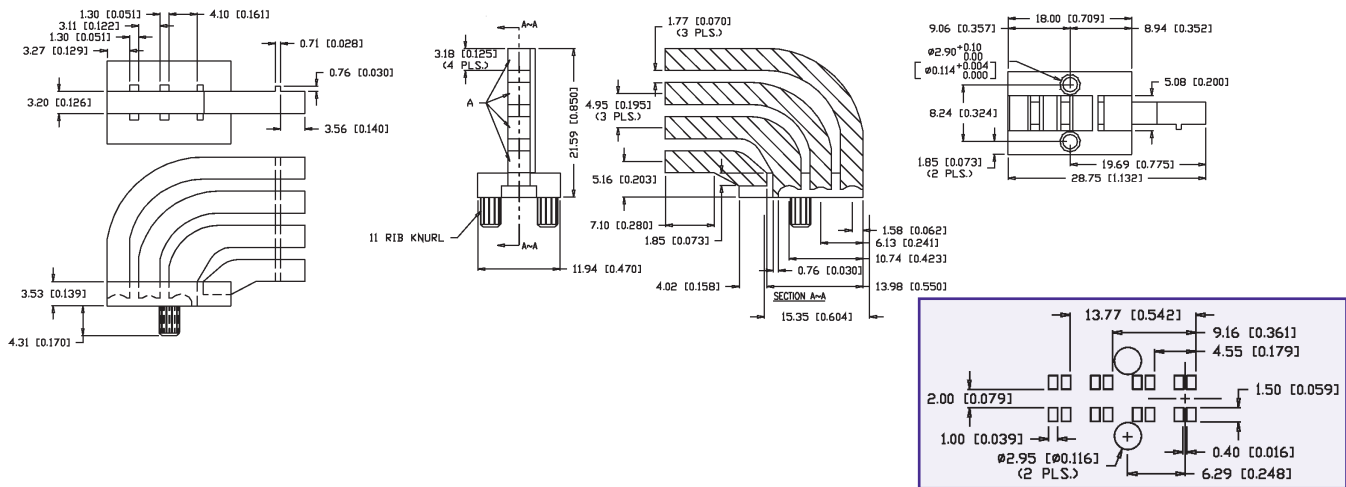

Figure 13 Part # LPF-S014331S

Figure 14 Part # LPF-C041304S

Figure 15 Part # LPF-C011301S

X-ON Electronics

Largest Supplier of Electrical and Electronic Components

Click to view similar products for [LED Light Pipes](#) category:

Click to view products by [Lumex](#) manufacturer:

Other Similar products are found below :

[1367627-1](#) [SLP3-300-450-F](#) [LPA-C011301S-23](#) [LPA-C011301S-6](#) [LPF-C011306S](#) [FLP25-1.95](#) [VLP-640-F](#) [LPA-C011301S-5.4](#) [LPA-C041301S-2](#) [LPA-R051171S-12](#) [LPA-S011331S](#) [515-1027-803F](#) [515-1217F](#) [SLP3-150-300-R](#) [SLP3-500-450-R](#) [515-1064-810F](#) [FLPV-SG](#) [BDL-1187](#) [7511A41](#) [7511A87-500](#) [FLPV-SBC](#) [5151064802F](#) [5151-192-0055-0DF](#) [LPF-R011340S](#) [515-1166-801F](#) [FLPF-6.0](#) [SLP3-350-200-F](#) [PM4-C1522-3.70](#) [LC-11.25](#) [CLP-1214](#) [515-1064-808F](#) [FLX3_05](#) [515-1192-0025-0DF](#) [515-1192-80-3DF](#) [1282.2600](#) [1296.2004](#) [PBLP-1001-1](#) [SZ1-10.00-A220-F4P54](#) [SZ1-10.00-A220-F4P](#) [LC2-4.1](#) [1296.7042](#) [1272.0030](#) [1276.2004](#) [1281.1001-8MM](#) [1282.1300](#) [1296.1034](#) [1296.2022](#) [1296.3004](#) [LPC062CTP](#) [LSS024CTP](#)