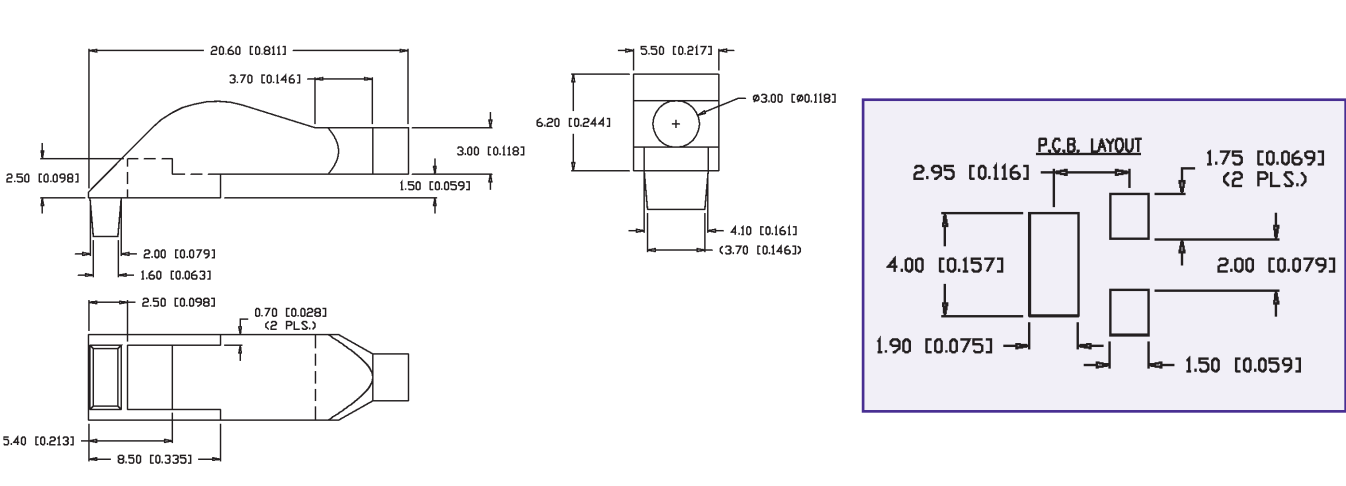

Figure 13 Part # LPF-S014331S

Figure 14 Part # LPF-C041304S

Figure 15 Part # LPF-C011301S

X-ON Electronics

Largest Supplier of Electrical and Electronic Components

Click to view similar products for [LED Light Pipes](#) category:

Click to view products by [Lumex](#) manufacturer:

Other Similar products are found below :

[1367627-1](#) [SLP3-300-450-F](#) [LPA-C011301S-23](#) [LPA-C011301S-6](#) [LPF-C011306S](#) [FLP25-1.95](#) [VLP-640-F](#) [LPA-C011301S-5.4](#) [LPA-C041301S-2](#) [LPA-R051171S-12](#) [LPA-S011331S](#) [515-1027-803F](#) [515-1217F](#) [SLP3-150-300-R](#) [SLP3-500-450-R](#) [515-1064-810F](#) [FLPV-SG](#) [BDL-1187](#) [7511A41](#) [7511A87-500](#) [FLPV-SBC](#) [5151064802F](#) [5151-192-0055-0DF](#) [LPF-R011340S](#) [515-1166-801F](#) [FLPF-6.0](#) [SLP3-350-200-F](#) [PM4-C1522-3.70](#) [LC-11.25](#) [CLP-1214](#) [515-1064-808F](#) [FLX3_05](#) [515-1192-0025-0DF](#) [515-1192-80-3DF](#) [1282.2600](#) [1296.2004](#) [PBLP-1001-1](#) [SZ1-10.00-A220-F4P54](#) [SZ1-10.00-A220-F4P](#) [LC2-4.1](#) [1296.7042](#) [1272.0030](#) [1276.2004](#) [1281.1001-8MM](#) [1282.1300](#) [1296.1034](#) [1296.2022](#) [1296.3004](#) [LPC062CTP](#) [LSS024CTP](#)