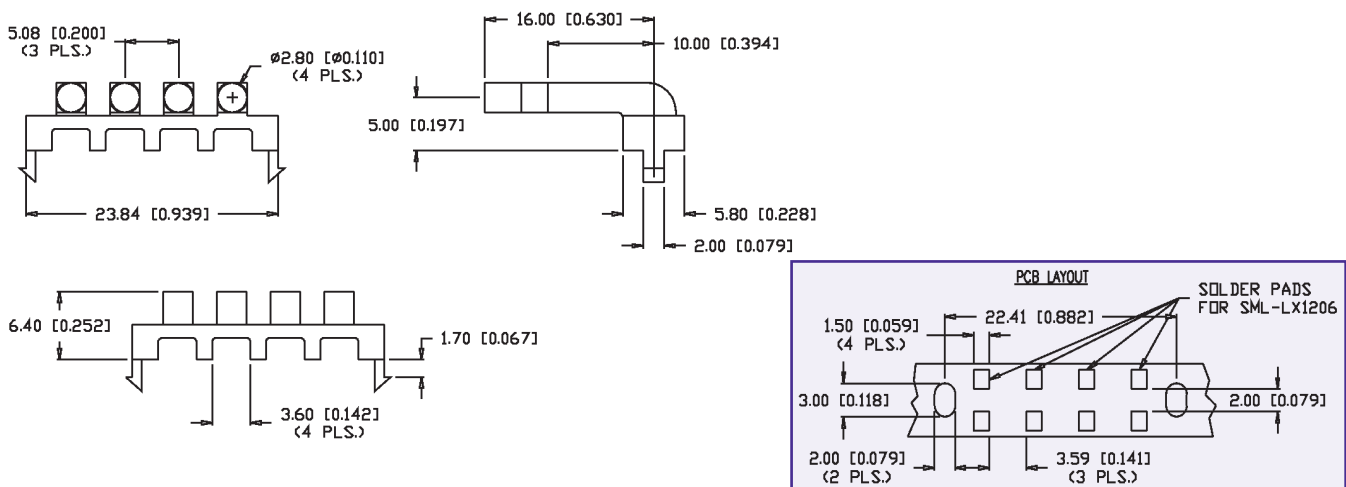

Figure 13 Part # LPF-S014331S

Figure 14 Part # LPF-C041304S

Figure 15 Part # LPF-C011301S

X-ON Electronics

Largest Supplier of Electrical and Electronic Components

Click to view similar products for [LED Light Pipes](#) category:

Click to view products by [Lumex](#) manufacturer:

Other Similar products are found below :

[1367627-1](#) [SLP3-300-450-F](#) [LPA-C011301S-23](#) [LPA-C011301S-6](#) [LPF-C011306S](#) [FLP25-1.95](#) [VLP-640-F](#) [LPA-C011301S-5.4](#) [LPA-C041301S-2](#) [LPA-R051171S-12](#) [LPA-S011331S](#) [515-1027-803F](#) [515-1217F](#) [SLP3-150-300-R](#) [SLP3-500-450-R](#) [515-1064-810F](#) [FLPV-SG](#) [BDL-1187](#) [7511A41](#) [7511A87-500](#) [FLPV-SBC](#) [5151064802F](#) [5151-192-0055-0DF](#) [LPF-R011340S](#) [515-1166-801F](#) [FLPF-6.0](#) [SLP3-350-200-F](#) [PM4-C1522-3.70](#) [LC-11.25](#) [CLP-1214](#) [515-1064-808F](#) [FLX3_05](#) [515-1192-0025-0DF](#) [515-1192-80-3DF](#) [1282.2600](#) [1296.2004](#) [PBLP-1001-1](#) [SZ1-10.00-A220-F4P54](#) [SZ1-10.00-A220-F4P](#) [LC2-4.1](#) [1296.7042](#) [1272.0030](#) [1276.2004](#) [1281.1001-8MM](#) [1282.1300](#) [1296.1034](#) [1296.2022](#) [1296.3004](#) [LPC062CTP](#) [LSS024CTP](#)