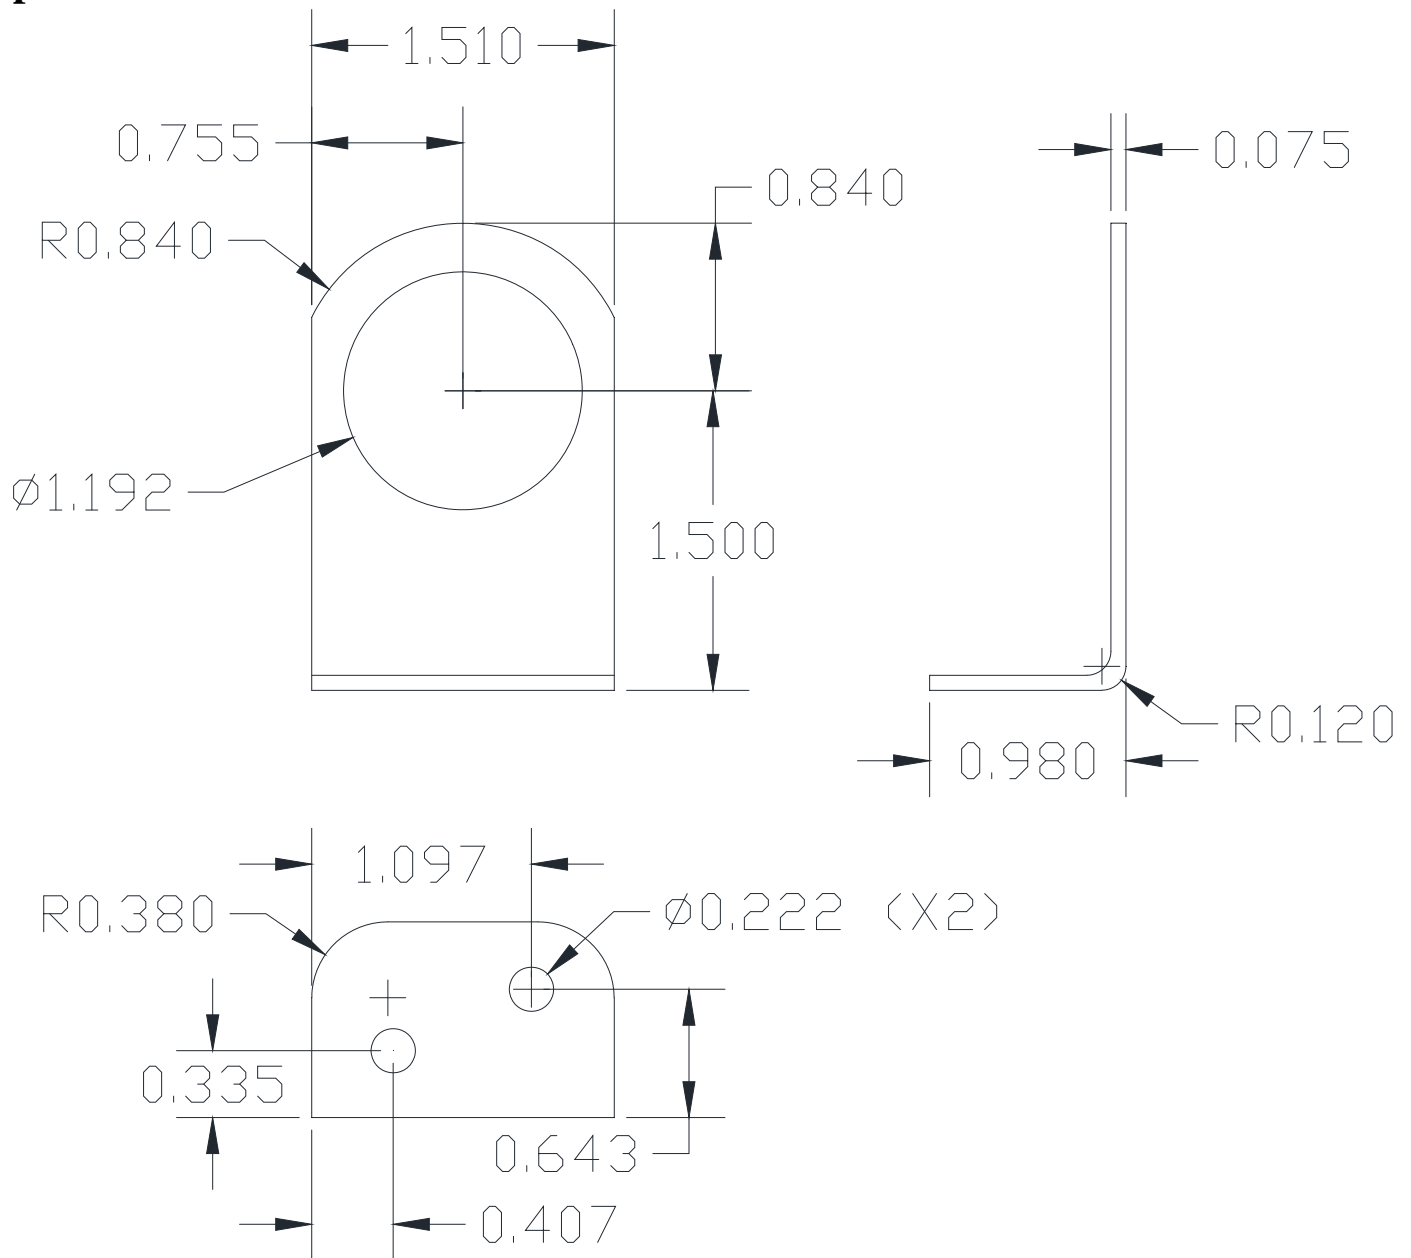

'L' Style Mounting Bracket

The ACC01 is recommended for use with any Sonalert® panel mount model except SNP models.

Material: Type 5052 Aluminum

Specifications:

X-ON Electronics

Largest Supplier of Electrical and Electronic Components

Click to view similar products for [Mounting Fixings](#) category:

Click to view products by [Mallory Sonalert](#) manufacturer:

Other Similar products are found below :

[5912235-1 REV](#) - [5912235-2](#) [007541](#) [627](#) [M3783-7001](#) [71-074914-006](#) [71-441549-19S](#) [75-69211-3P](#) [75-69214-6P](#) [75-69224-28P](#) [75-69224-5S](#) [7717-8DAP](#) [85047GULPT](#) [85054GBEPR](#) [FPK-02-R10](#) [PMS27488-001-01](#) [1-18023-0](#) [H-118-2](#) [D83999/20WC8SN](#) [DB1](#)
[1302030464](#) [DC31-14W19PN](#) [DC31-14W19PW](#) [DC31E14-19PX](#) [DC31E14-19PY](#) [DC32-18W32SN](#) [DC36-18-32SW](#) [DC36-18-32SX](#)
[DC37-14-19PW](#) [DC37-22-21PX](#) [DC37E14-19PN](#) [DC37E14-19PX](#) [DC37E14-19PY](#) [1302010957](#) [1302263564](#) [1302340393](#) [1404-0016-78](#)
[14540](#) [149331-9811](#) [1561-60](#) [1566](#) [1566](#) [17542](#) [HS5659MB98PN](#) [NT20SATT01](#) [201C5058-01-201 REV E](#) [22594-8](#) [KBB-141](#) [915060](#)
[SF4011-60101](#)