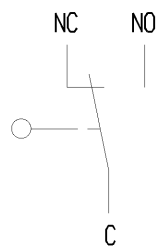

A-A
2:1

B-B
2:1

3.35 ± 0.05 x 3.08 ± 0.06

Ø 3.08 ± 0.06

Aufschrift
marking

1005 µ T100
10(14) /400~10E3
6(2.5) /400~50E3

10A 125V AC 1/4HP
10A 250V AC 1/4HP

R44

Wechsler 1-polig
single pole changeover

Schalt-Betaetigungskraft 1.5 bis 2.5 N
actuating force 1.5 up to 2.5 N

Differenzweg ≤ 0.3 mm
movement differential

fuer Form und Lage FOR SHAPE AND LOC.	⊙ =	0.1	Allgemeintoleranzen UNTOLERANCED DIMENSIONS				Pause COPY	Blatt SHEET 01	TYP K	Zeichn./DRAWING NO. 10050401	Index e
	fuer Winkel FOR ANGLE ± 2			PROJEKTION	Abmasse und Nennmassbereiche Angaben in mm	Laenge LENGTH					
d	85442	10/02/13	BRC								
c	28404	01/19/00	PFU								
b	23351	06/18/95	GUE								
a	20923	06/20/91	WA	e	92840	08/25/15	JEND				
Ausg. ISSUE	Aenderung REVISION	gez. DRAWN BY		Ausg. ISSUE	Aenderung REVISION	gez. DRAWN BY					
								Ersatz fuer/REPLACEMENT OF Zg.g.l.Nr.v.17.05.1995		SCHNAPPSCHALTER snap action switch	
										 MARQUARDT	