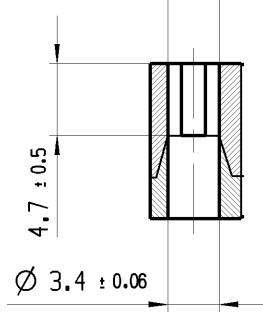

A-A
2:1

B-B
2:1

3.35 ± 0.05 x 3.08 ± 0.06

Ø 3.08 ± 0.06

Aufschrift
marking

1005 µ T100
10(14) /400~10E3
6(2.5) /400~50E3

10A 125V AC 1/4HP
10A 250V AC 1/4HP

R44

Wechsler 1-polig
single pole changeover

Schalt-Betaetigungskraft 1.5 bis 2.5 N
actuating force 1.5 up to 2.5 N

Differenzweg ≤ 0.3 mm
movement differential

fuer Form und Lage FOR SHAPE AND LOC.	⊙ =	0.1	Allgemeintoleranzen UNTOLERANCED DIMENSIONS				Pause COPY	Blatt SHEET 01	TYP K	Zeichn./DRAWING NO. 10050401	Index e
	fuer Winkel FOR ANGLE ± 2			PROJEKTION	Abmasse und Nennmassbereiche Angaben in mm	Laenge LENGTH					
d	85442	10/02/13	BRC								
c	28404	01/19/00	PFU								
b	23351	06/18/95	GUE								
a	20923	06/20/91	WA	e	92840	08/25/15	JEND				
Ausg. ISSUE	Aenderung REVISION	gez. DRAWN BY		Ausg. ISSUE	Aenderung REVISION	gez. DRAWN BY					
								Ersatz fuer/REPLACEMENT OF Zg.g.l.Nr.v.17.05.1995		SCHNAPPSCHALTER snap action switch	
										 MARQUARDT	