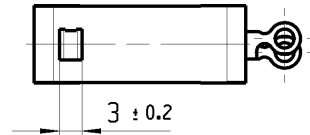

A-A
2:1

B-B
2:1

3.35 ± 0.05 x 3.08 ± 0.06

Ø 3.08 ± 0.06

Aufschrift
marking

1005 µ T100
10(14) /400~10E3
6(2.5) /400~50E3

10A 125V AC 1/4HP
10A 250V AC 1/4HP

R44

Wechsler 1-polig
single pole changeover

Schalt-Betaetigungskraft 1.5 bis 2.5 N
actuating force 1.5 up to 2.5 N

Differenzweg ≤ 0.3 mm
movement differential

fuer Form und Lage FOR SHAPE AND LOC.	⊙ =	0.1	Allgemeintoleranzen UNTOLERANCED DIMENSIONS				Pause COPY	Blatt SHEET 01	TYP K	Zeichn./DRAWING NO. 10050401	Index e
	fuer Winkel FOR ANGLE ± 2			PROJEKTION	Abmasse und Nennmassbereiche Angaben in mm	Laenge LENGTH					
d	85442	10/02/13	BRC								
c	28404	01/19/00	PFU								
b	23351	06/18/95	GUE								
a	20923	06/20/91	WA	e	92840	08/25/15	JEND				
Ausg. ISSUE	Aenderung REVISION	gez. DRAWN BY		Ausg. ISSUE	Aenderung REVISION	gez. DRAWN BY					
								Ersatz fuer/REPLACEMENT OF Zg.g.l.Nr.v.17.05.1995		SCHNAPPSCHALTER snap action switch	
										 MARQUARDT	