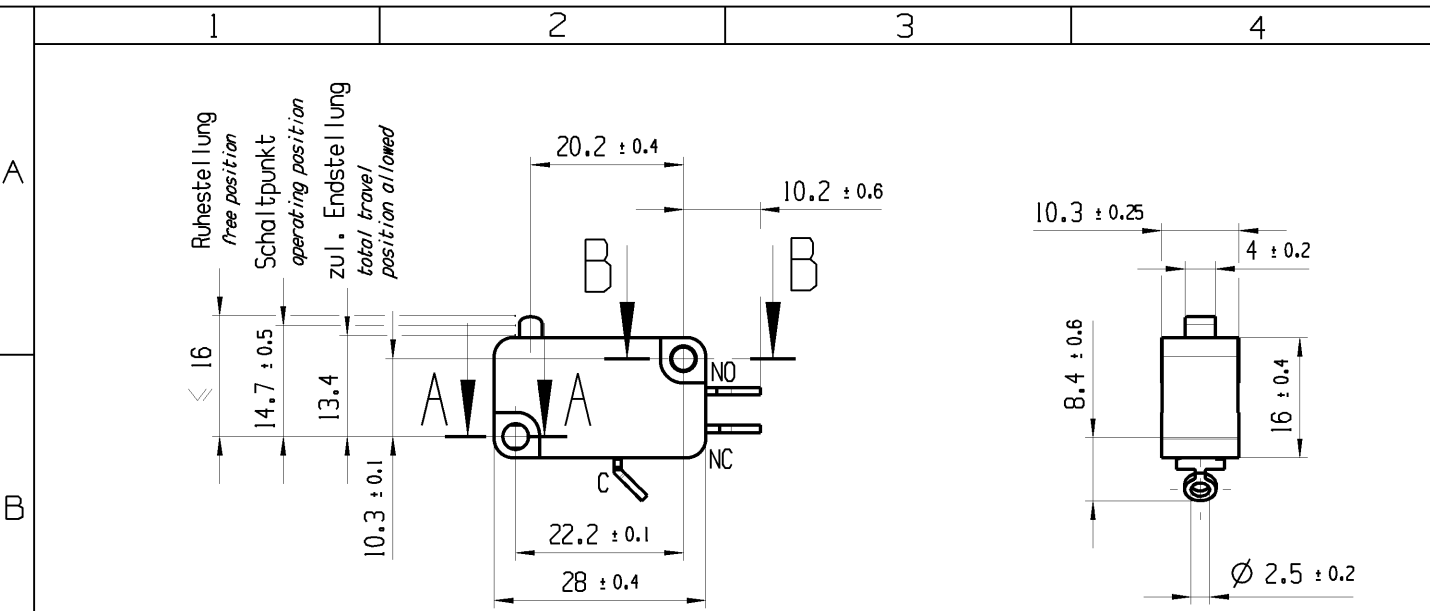

A-A
2:1

B-B
2:1

3.35 ± 0.05 x 3.08 ± 0.06

Ø 3.08 ± 0.06

Aufschrift
marking

1005 µ T100
10(14) /400~10E3
6(2.5) /400~50E3

10A 125V AC 1/4HP
10A 250V AC 1/4HP

R44

Wechsler 1-polig
single pole changeover

Schalt-Betaetigungskraft 1.5 bis 2.5 N
actuating force 1.5 up to 2.5 N

Differenzweg ≤ 0.3 mm
movement differential

fuer Form und Lage FOR SHAPE AND LOC.	⊙ =	0.1	Allgemeintoleranzen UNTOLERANCED DIMENSIONS				Pause COPY	Blatt SHEET 01	TYP K	Zeichn./DRAWING NO. 10050401	Index e
	fuer Winkel FOR ANGLE ± 2			PROJEKTION	Abmasse und Nennmassbereiche Angaben in mm	Laenge LENGTH					
d	85442	10/02/13	BRC								
c	28404	01/19/00	PFU								
b	23351	06/18/95	GUE								
a	20923	06/20/91	WA	e	92840	08/25/15	JEND				
Ausg. ISSUE	Aenderung REVISION	gez. DRAWN BY		Ausg. ISSUE	Aenderung REVISION	gez. DRAWN BY					
								Ersatz fuer/REPLACEMENT OF Zg.g.l.Nr.v.17.05.1995		SCHNAPPSCHALTER snap action switch	
										 MARQUARDT	