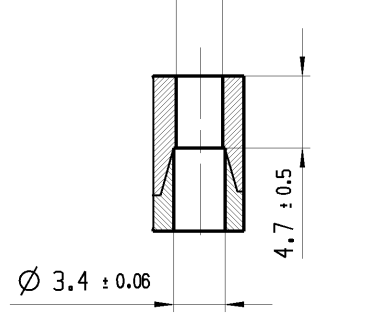

A-A
2:1

B-B
2:1

3.35 ± 0.05 x 3.08 ± 0.06

Ø 3.08 ± 0.06

Aufschrift
marking

1005 µ T100
10(14) /400~10E3
6(2.5) /400~50E3

10A 125V AC 1/4HP
10A 250V AC 1/4HP

R44

Wechsler 1-polig
single pole changeover

Schalt-Betaetigungskraft 1.5 bis 2.5 N
actuating force 1.5 up to 2.5 N

Differenzweg ≤ 0.3 mm
movement differential

fuer Form und Lage FOR SHAPE AND LOC.	⊙ =	0.1	Allgemeintoleranzen UNTOLERANCED DIMENSIONS				Pause COPY	Blatt SHEET 01	TYP K	Zeichn./DRAWING NO. 10050401	Index e
	fuer Winkel FOR ANGLE ± 2			PROJEKTION	Abmasse und Nennmassbereiche Angaben in mm	Laenge LENGTH					
d	85442	10/02/13	BRC								
c	28404	01/19/00	PFU								
b	23351	06/18/95	GUE								
a	20923	06/20/91	WA	e	92840	08/25/15	JEND				
Ausg. ISSUE	Aenderung REVISION	gez. DRAWN BY		Ausg. ISSUE	Aenderung REVISION	gez. DRAWN BY					
								Ersatz fuer/REPLACEMENT OF Zg.g.l.Nr.v.17.05.1995		SCHNAPPSCHALTER snap action switch	
										 MARQUARDT	