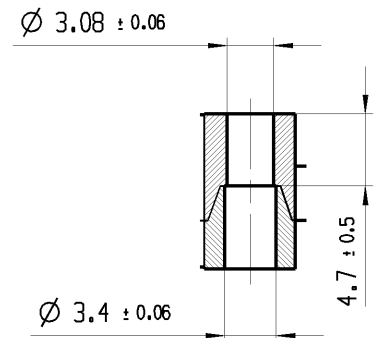

A-A
2:1

B-B
2:1

Aufschrift
marking

1006 μ T100
10(14) /400~10E3
6(2.5)/400~50E3 05

10A 125V AC 1/4HP
10A 250V AC 1/4HP
R44

Wechsler 1-polig
single pole changeover
Schalt-Betaetigungskraft 0.7 bis 1.25 N
actuating force 0.7 up to 1.25 N
Differenzweg \leq 0.9 mm
movement differential

Herstellort / -jahr / -woche
date code of manufacture:
place / year / week

fuer Form und Lage FOR SHAPE AND LOC.	☉ =	Allgemeintoleranzen UNTOLERANCED DIMENSIONS				Pause COPY	Blatt SHEET 01	TYP K	Zeichn./DRAWING NO. 10061011	Index a
	fuer Winkel FOR ANGLE. ± 2		PROJEKTION	Abmasse und Nennmassbereiche Angaben in mm	Loenge LENGTH					
			0-6 ± 0.1	± 0.2				Schnappschalter		
			>6-15 ± 0.15	± 0.3				Snap action switch		
			>15-30 ± 0.2	± 0.5						
			ALL DIMENSIONS ARE IN MILLIMETRES	>30-70 ± 0.3	$\pm 10\%$					
			>70-120 ± 0.4					Ersatz fuer/REPLACEMENT OF Zg.gI.Nr.v.15.01.2002		
			>120 ± 0.8					CAD: NX v6.0 gez./DRAWN BY 22.03.13 BCY gepr./CHECKED BY		
a	85449	15.10.13	BRC							
	33107	15.01.02	VOR							
Ausg. ISSUE	Aenderung REVISION	gez. DRAWN BY	Ausg. ISSUE	Aenderung REVISION	gez. DRAWN BY					