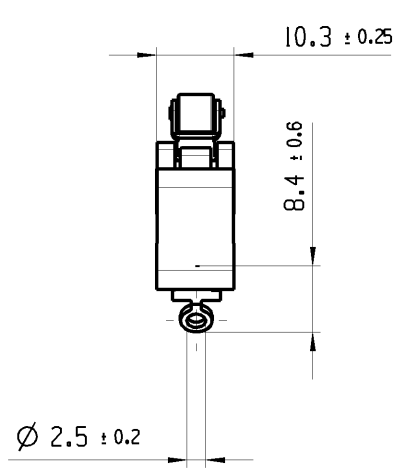

A-A
2:1

B-B
2:1

Aufschrift
marking

1006 μ T100
10(14) /400~10E3
6(2.5)/400~50E3 05

10A 125V AC 1/4HP
10A 250V AC 1/4HP
R44

Wechsler 1-polig
single pole changeover
Schalt-Betaetigungskraft 0.7 bis 1.25 N
actuating force 0.7 up to 1.25 N
Differenzweg \leq 0.9 mm
movement differential

Herstellort / -jahr / -woche
date code of manufacture:
place / year / week

fuer Form und Lage FOR SHAPE AND LOC.	☉ =	Allgemeintoleranzen UNTOLERANCED DIMENSIONS				Pause COPY	Blatt SHEET 01	TYP K	Zeichn./DRAWING NO. 10061011	Index a
	fuer Winkel FOR ANGLE. ± 2		PROJEKTION	Abmasse und Nennmassbereiche Angaben in mm	Loenge LENGTH					
			0-6 ± 0.1	± 0.2				Schnappschalter		
			>6-15 ± 0.15	± 0.3				Snap action switch		
			>15-30 ± 0.2	± 0.5						
			ALL DIMENSIONS ARE IN MILLIMETRES	>30-70 ± 0.3	$\pm 10\%$					
			>70-120 ± 0.4					Ersatz fuer/REPLACEMENT OF Zg.gI.Nr.v.15.01.2002		
			>120 ± 0.8					CAD: NX v6.0 gez./DRAWN BY 22.03.13 BCY gepr./CHECKED BY		
a	85449	15.10.13	BRC							
	33107	15.01.02	VOR							
Ausg. ISSUE	Aenderung REVISION	gez. DRAWN BY	Ausg. ISSUE	Aenderung REVISION	gez. DRAWN BY					