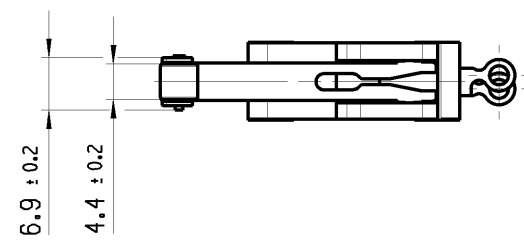

A-A
2:1

B-B
2:1

Aufschrift
marking

1006 μ T100
10(14) /400~10E3
6(2.5)/400~50E3 05

10A 125V AC 1/4HP
10A 250V AC 1/4HP
R44

Wechsler 1-polig
single pole changeover
Schalt-Betaetigungskraft 0.7 bis 1.25 N
actuating force 0.7 up to 1.25 N
Differenzweg \leq 0.9 mm
movement differential

Herstellort / -jahr / -woche
date code of manufacture:
place / year / week

fuer Form und Lage FOR SHAPE AND LOC.	☉ =	Allgemeintoleranzen UNTOLERANCED DIMENSIONS				Pause COPY	Blatt SHEET 01	TYP K	Zeichn./DRAWING NO. 10061011	Index a
	fuer Winkel FOR ANGLE. ± 2		PROJEKTION	Abmasse und Nennmassbereiche Angaben in mm	Loenge LENGTH					
			0-6 ± 0.1	± 0.2				Schnappschalter		
			>6-15 ± 0.15	± 0.3				Snap action switch		
			>15-30 ± 0.2	± 0.5						
			ALL DIMENSIONS ARE IN MILLIMETRES	>30-70 ± 0.3	$\pm 10\%$					
			>70-120 ± 0.4					Ersatz fuer/REPLACEMENT OF Zg.gI.Nr.v.15.01.2002		
			>120 ± 0.8					CAD: NX v6.0 gez./DRAWN BY 22.03.13 BCY gepr./CHECKED BY		
a	85449	15.10.13	BRC							
	33107	15.01.02	VOR							
Ausg. ISSUE	Aenderung REVISION	gez. DRAWN BY	Ausg. ISSUE	Aenderung REVISION	gez. DRAWN BY					