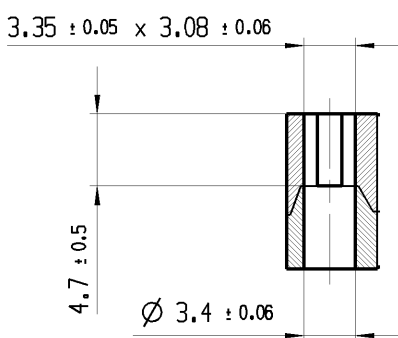

A-A
2:1

B-B
2:1

Aufschrift
marking

1006 μ T100
10(14) /400~10E3
6(2.5)/400~50E3 05

10A 125V AC 1/4HP
10A 250V AC 1/4HP
R44

Wechsler 1-polig
single pole changeover
Schalt-Betaetigungskraft 0.7 bis 1.25 N
actuating force 0.7 up to 1.25 N
Differenzweg \leq 0.9 mm
movement differential

Herstellort / -jahr / -woche
date code of manufacture:
place / year / week

fuer Form und Lage FOR SHAPE AND LOC.	☉ =	Allgemeintoleranzen UNTOLERANCED DIMENSIONS				Pause COPY	Blatt SHEET 01	TYP K	Zeichn./DRAWING NO. 10061011	Index a
	fuer Winkel FOR ANGLE. ± 2		PROJEKTION	Abmasse und Nennmassbereiche Angaben in mm	Loenge LENGTH					
			0-6 ± 0.1	± 0.2				Schnappschalter		
			>6-15 ± 0.15	± 0.3				Snap action switch		
			>15-30 ± 0.2	± 0.5						
			ALL DIMENSIONS ARE IN MILLIMETRES	>30-70 ± 0.3	$\pm 10\%$					
			>70-120 ± 0.4					Ersatz fuer/REPLACEMENT OF Zg.gI.Nr.v.15.01.2002		
			>120 ± 0.8					CAD: NX v6.0 gez./DRAWN BY 22.03.13 BCY gepr./CHECKED BY		
a	85449	15.10.13	BRC							
	33107	15.01.02	VOR							
Ausg. ISSUE	Aenderung REVISION	gez. DRAWN BY	Ausg. ISSUE	Aenderung REVISION	gez. DRAWN BY					