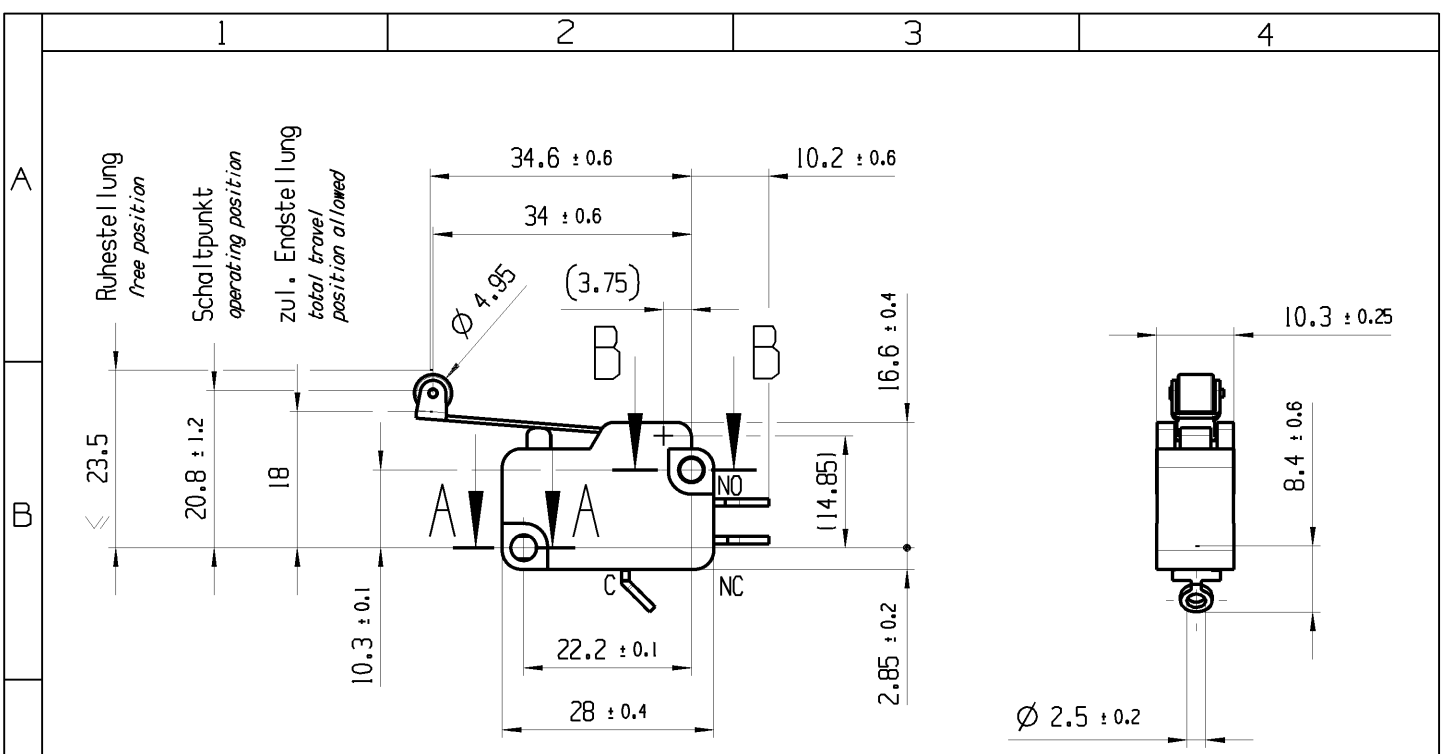

A-A
2:1

B-B
2:1

Aufschrift
marking

1006 μ T100
10(14) /400~10E3
6(2.5)/400~50E3 05

10A 125V AC 1/4HP
10A 250V AC 1/4HP
R44

Wechsler 1-polig
single pole changeover
Schalt-Betaetigungskraft 0.7 bis 1.25 N
actuating force 0.7 up to 1.25 N
Differenzweg \leq 0.9 mm
movement differential

Herstellort / -jahr / -woche
date code of manufacture:
place / year / week

fuer Form und Lage FOR SHAPE AND LOC.	☉ =	Allgemeintoleranzen UNTOLERANCED DIMENSIONS				Pause COPY	Blatt SHEET 01	TYP K	Zeichn./DRAWING NO. 10061011	Index a
	fuer Winkel FOR ANGLE. ± 2		PROJEKTION	Abmasse und Nennmassbereiche Angaben in mm	Loenge LENGTH					
			0-6 ± 0.1	± 0.2				Schnappschalter		
			>6-15 ± 0.15	± 0.3				Snap action switch		
			>15-30 ± 0.2	± 0.5						
			ALL DIMENSIONS ARE IN MILLIMETRES	>30-70 ± 0.3	$\pm 10\%$					
			>70-120 ± 0.4					Ersatz fuer/REPLACEMENT OF Zg.gI.Nr.v.15.01.2002		
			>120 ± 0.8					CAD: NX v6.0 gez./DRAWN BY 22.03.13 BCY gepr./CHECKED BY		
a	85449	15.10.13	BRC							
	33107	15.01.02	VOR							
Ausg. ISSUE	Aenderung REVISION	gez. DRAWN BY	Ausg. ISSUE	Aenderung REVISION	gez. DRAWN BY					