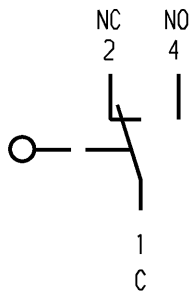

Aufschrift

1050 μ
 2(0.5)/250~
 25E3 T100
 2A 125-250V AC
 R18

Wechsler 1-polig

Schalt-Betätigungskraft ≤ 0.60 N
 Rückschaltkraft ≥ 0.10 N
 Differenzweg ≤ 1.00 mm

Kontakte vergoldet

Gehäuse auf Anschlußseite abgedichtet

Prüfschaltung DIN EN 61058-1 7.1.13.2.2

Herstelljahr/-woche
 nach DIN EN 60062

Diese Unterlage ist geistiges Eigentum der Marquardt GmbH. Schutzvermerk nach DIN 34 beachten. Copyright reserved.

Für Form und Lage FOR SHAPE AND LOC.		Für Winkel FOR ANGLE $\pm 2^\circ$		Allgemeintoleranzen UNTOLERANCED DIMENSIONS			Pause COPY	Blatt SHEET		Typ K	Zeichn./DRAWING NO. 1050.5305	Index
		Abmasse und Nennmassbereiche Angaben in mm ALL DIMENSIONS ARE IN MILLIMETRES			Laengen LENGTH	Radien RADII		Original DIN A4	Maßstab SCALE 2:1			
c	38135	17.09.03	sig	g			0 10 20 30 mm		Schnappschalter			
b	33738	07.05.02	vor	f			CAD Medusa Z					
a	32902	22.01.02	vor	e			gez./DRAWN BY 22.01.02 vor gepr./CHECKED BY					
Ausg. ISSUE	Anderung REVISION	gez. DRAWN BY		Ausg. ISSUE	Anderung REVISION	gez. DRAWN BY	Ersatz für/REPLACEMENT OF V00.238.5		MARQUARDT Marquardt GmbH, D-78604 Rietheim-Weilheim			