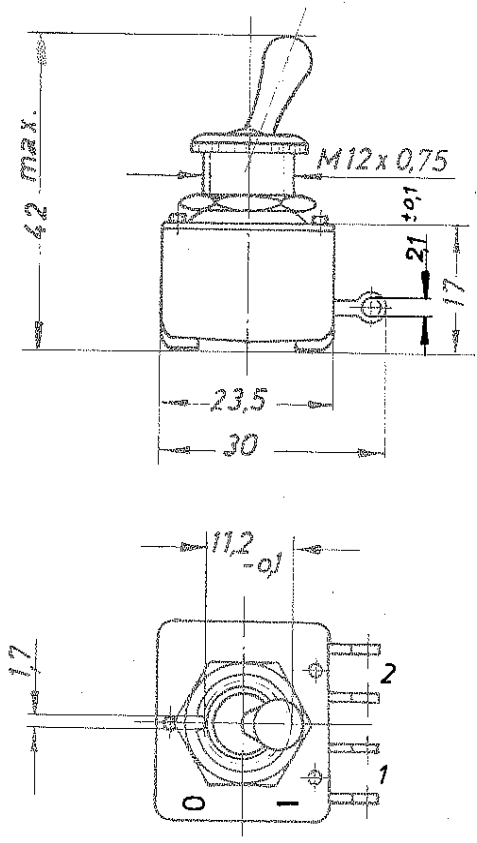

Alle Zeichnungen gelten die Bestimmungen über den Schutz für Urhgb.

**Aufschrift:**  
 132.0601  
 2A 250V  
 Firmenzeichen

**Ausschalter 2-polig**

		Fremdabgleich an see				
		±0,5				
		1963	Tag	Name		
		Beorb	6.5.	Ki		
		Gep.	6.7.63	Kot. /		
		Norm				
		Einbausshalter			G	Maßstab
					0132.0601	
a	MP49	3.5.72	J. & J. Marquardt			
Änderung		Tag	Name		Rietheim über Tuffingen	