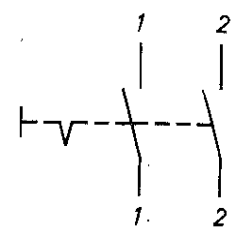

Alle Zeichnungen gelten die Bestimmungen über den Schutz für Urhgb.

**Aufschrift:**  
 132.0601  
 2A 250V  
 Firmenzeichen

**Ausschalter 2-polig**

		Fremdabgleich an see				
		±0,5				
		1963	Tag	Name		
		Beorb	6.5.	Ki		
		Gep.	6.7.63	Kot. /		
		Norm				
		Einbausshalter			G	Maßstab
					0132.0601	
a	MP49	3.5.72	J. & J. Marquardt			
Änderung		Tag	Name		Rietheim über Tuffingen	