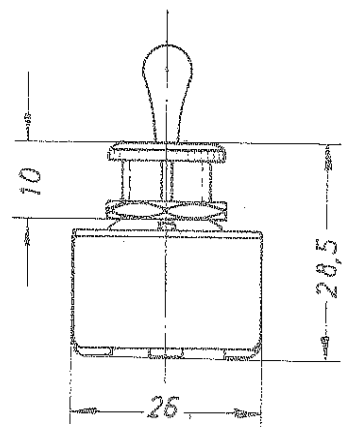

Alle Zeichnungen gelten die Bestimmungen über den Schutz für Urhgb.

**Aufschrift:**  
 132.0601  
 2A 250V  
 Firmenzeichen

**Ausschalter 2-polig**

		Fremdabgleich an see				
		±0,5				
		1963	Tag	Name		
		Beorb	6.5.	Ki		
		Gep.	6.7.63	Kot. /		
		Norm				
		Einbausshalter			G	Maßstab
					0132.0601	
a	MP49	3.5.72	J. & J. Marquardt			
Änderung		Tag	Name		Rietheim über Tuffingen	