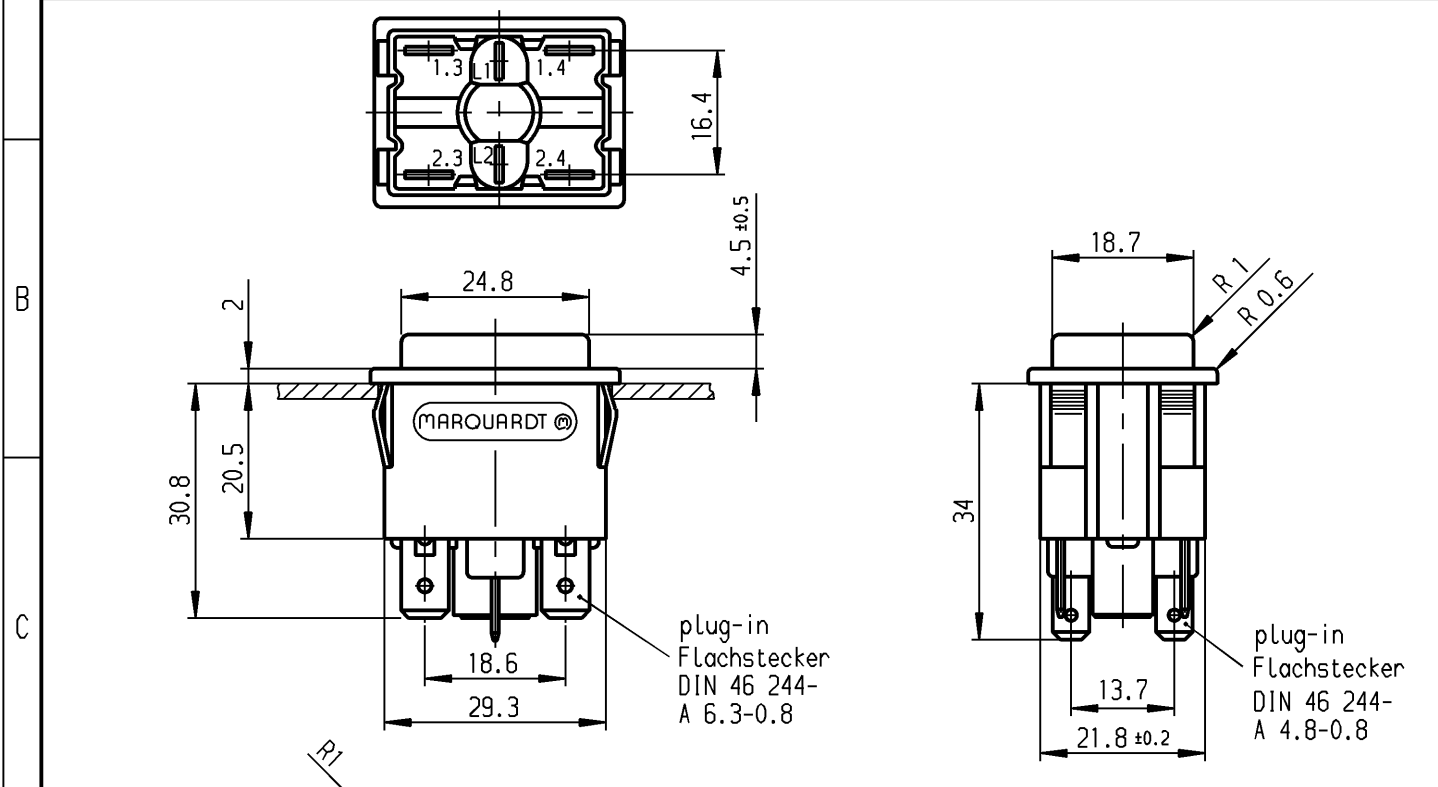

	1	2	3	4
	recommended cut-out for snap-in fixing ( edge opposite to snap-in direction ) Empfohlener Ausschnitt für Rastbefestigung ( Grat gegenüber Bestückungsseite )	wall thickness Wanddicke	length of cut-out Ausschnittlänge	width of cut-out Ausschnittbreite
A		0.75 to / bis 1 >1 to / bis 1.5 >1.5 to / bis 3	30 +0.1 30.2 +0.1 30.4 +0.1	22.2 +0.2 22.2 +0.2 22.2 +0.2

**Marking  
Aufschrift**

MARQUARDT ©  
1660.  
16(4)/250~ T85/55

05

1.4 1.3 L1 L2  
2.4 2.3

date code of manufacture:  
year/week acc. to DIN EN 60062  
Herstelljahr/-woche nach DIN EN 60062

**DPST  
Ausschalter 2-polig**  
neon lamp with R<sub>V</sub> for 230 V AC  
Glimmlampe mit R<sub>V</sub> für 230 V~  
total travel 4±0.4  
Gesamtweg  
suitable for appliances of class II  
Für Geräte der Klasse II geeignet.

Diese Unterlage ist geistiges Eigentum der Marquardt GmbH. Schutzvermerk nach DIN 34 beachten. Copyright reserved.

Für Form und Lage FOR SHAPE AND LOC.		Für Winkel FOR ANGLE ± 2°		Allgemeintoleranzen UNTOLERANCED DIMENSIONS			Pause COPY	Blatt SHEET		Typ	Zeichn./DRAWING NO.	Index
PROJECTION		Abmasse und Nennmassbereiche Angaben in mm		Laengen LENGTH	Radien RADII	Original DIN	Maßstab SCALE	K	1660.3202	K	1660.3202	Index
ALL DIMENSIONS ARE IN MILLIMETRES		0-6 ± 0.2	± 0.2	>6-15 ± 0.4	±	A4	1:1					
c		g		32547	13.05.02	CAD Medusa		Z	Appliance Switch Geräteschalter			
b		f		28075	12.10.99	gez./DRAWN BY 21.09.98 bb						
a		e		26325	21.09.98	gepr./CHECKED BY						
Ausg. ISSUE		Änderung REVISION		gez. DRAWN BY	Ausg. ISSUE	Änderung REVISION		gez. DRAWN BY		Ersatz für/REPLACEMENT OF Zchn.g.l.Nr.v.26.10.82		
		d		22853	16.06.94	pa		Ersatz für/REPLACEMENT OF Zchn.g.l.Nr.v.26.10.82		MARQUARDT Marquardt GmbH, D-78604 Rietheim-Weilheim		