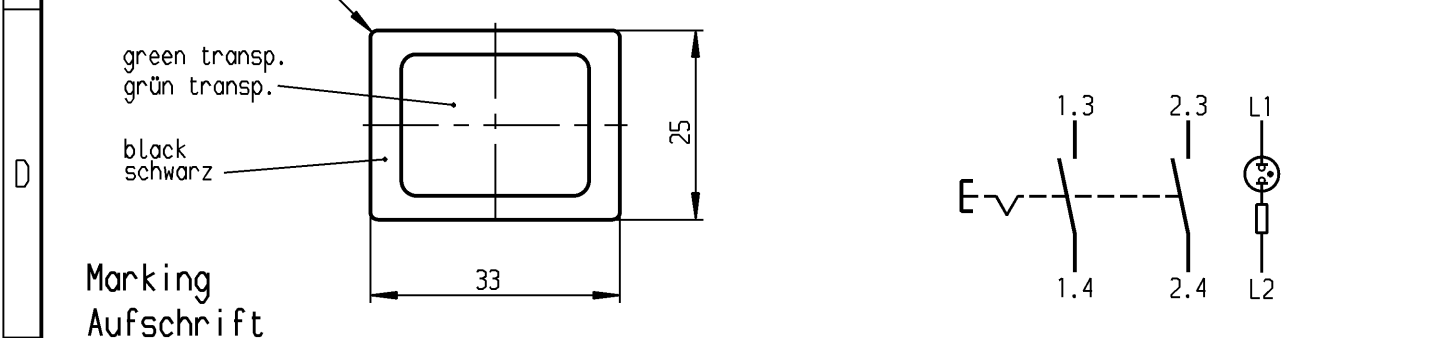

	1	2	3	4
	recommended cut-out for snap-in fixing ( edge opposite to snap-in direction ) Empfohlener Ausschnitt für Rastbefestigung ( Grat gegenüber Bestückungsseite )	wall thickness Wanddicke	length of cut-out Ausschnittlänge	width of cut-out Ausschnittbreite
A		0.75 to / bis 1 >1 to / bis 1.5 >1.5 to / bis 3	30 +0.1 30.2 +0.1 30.4 +0.1	22.2 +0.2 22.2 +0.2 22.2 +0.2

**Marking  
Aufschrift**

MARQUARDT ©  
1660.  
16(4)/250~ T85/55

05

1.4 1.3 L1 L2  
2.4 2.3

date code of manufacture:  
year/week acc. to DIN EN 60062  
Herstelljahr/-woche nach DIN EN 60062

**DPST  
Ausschalter 2-polig**  
neon lamp with R<sub>V</sub> for 230 V AC  
Glimmlampe mit R<sub>V</sub> für 230 V~  
total travel 4±0.4  
Gesamtweg  
suitable for appliances of class II  
Für Geräte der Klasse II geeignet.

Diese Unterlage ist geistiges Eigentum der Marquardt GmbH. Schutzvermerk nach DIN 34 beachten. Copyright reserved.

Für Form und Lage FOR SHAPE AND LOC.		Für Winkel FOR ANGLE ± 2°		Allgemeintoleranzen UNTOLERANCED DIMENSIONS			Pause COPY	Blatt SHEET		Typ	Zeichn./DRAWING NO.	Index
PROJECTION		Abmasse und Nennmassbereiche Angaben in mm		Laengen LENGTH	Radien RADII	Original DIN	Maßstab SCALE	K	1660.3202	K	1660.3202	Index
ALL DIMENSIONS ARE IN MILLIMETRES		0-6 ± 0.2	± 0.2	>6-15 ± 0.4	±	A4	1:1					
c		g		32547	13.05.02	CAD Medusa		Z	Appliance Switch Geräteschalter			
b		f		28075	12.10.99	gez./DRAWN BY 21.09.98 bb						
a		e		26325	21.09.98	gepr./CHECKED BY						
Ausg. ISSUE		Änderung REVISION		gez. DRAWN BY	Ausg. ISSUE	Änderung REVISION		gez. DRAWN BY		Ersatz für/REPLACEMENT OF Zchn.g.l.Nr.v.26.10.82		
		d		22853	16.06.94	pa		Ersatz für/REPLACEMENT OF Zchn.g.l.Nr.v.26.10.82		MARQUARDT Marquardt GmbH, D-78604 Rietheim-Weilheim		