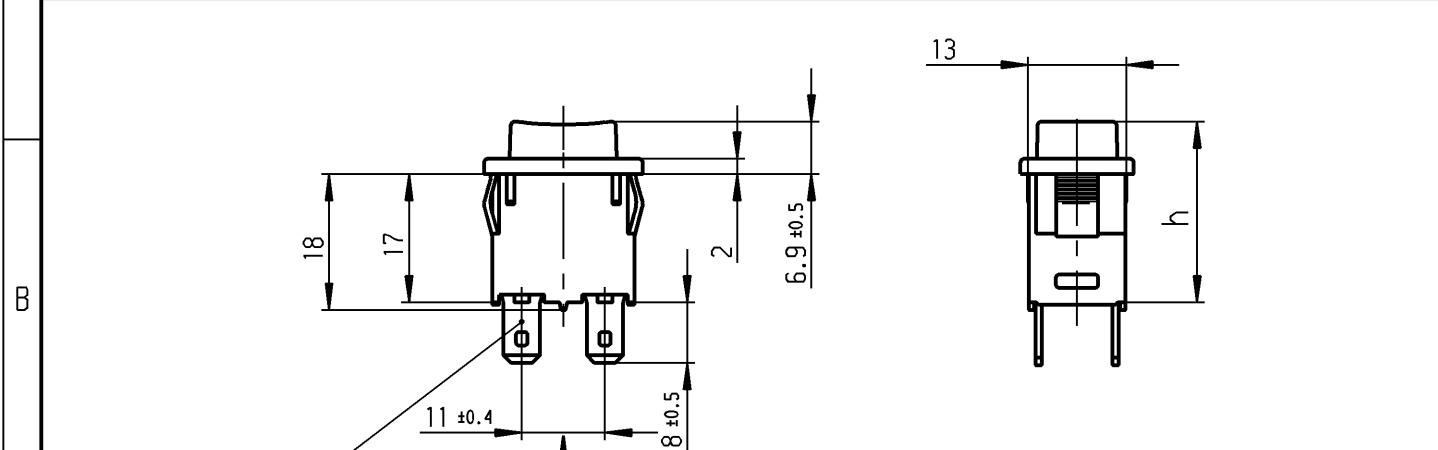

	1	2	3	4
	recommended cut-out for snap-in fixing ( edge opposite to snap-in direction ) Empfohlener Ausschnitt für Rastbefestigung ( Grat gegenüber Bestückungsseite )	wall thickness Wanddicke	length of cut-out Ausschnittlänge	width of cut-out Ausschnittbreite
A		0.75 to / bis 1.25 1.25 to / bis 2 2 to / bis 3	19.2 -0.1 19.4 -0.1 19.8 -0.1	12.9 +0.1 12.9 +0.1 12.9 +0.1

plug in / Flachstecker  
ähnl. DIN 46 244-A 4.8-0.8

Marking  
Aufschrift

168.  
16(4)/250 ~  
12(8)/250 ~  
10(8)/250 ~ 5E4

12A 125 - 250 VAC  
1/2 HP 125-250 VAC  
R 97

date code of manufacture:  
year / week  
acc. to DIN EN 60062  
Herstelljahr/-woche  
nach DIN EN 60062

Diese Unterlage ist geistiges Eigentum der Marquardt GmbH. Schutzvermerk nach DIN 34 beachten. Copyright reserved.

Für Form und Lage FOR SHAPE AND LOC.		Allgemeintoleranzen UNTOLERANCED DIMENSIONS		Pause COPY		Blatt SHEET		Typ		Zeichn./DRAWING NO.		Index	
Für Winkel FOR ANGLE ± 2°		Abmasse und Nennmassbereiche Angaben in mm		Laengen LENGTH		Radien RADII		K		1687.1104			
PROJECTION		ALL DIMENSIONS ARE IN MILLIMETRES		± 0.15 ± 0.2 ± 0.25 ± 0.4 ± 0.6 ± 1		± 0.2 ± 0.3 ± 0.5 ± 10%		Original DIN A4		Maßstab SCALE 1:1		Appliance Switch	
c		g		CAD Medusa		Z		gez./DRAWN BY 16.02.01 grh		Geräteschalter			
b		f		gepr./CHECKED BY Kiz				Ersatz für/REPLACEMENT OF		MARQUARDT			
a		e								Marquardt GmbH, D-78604 Rietheim-Weilheim			
Ausg. / ISSUE		Änderung / REVISION		gez. / DRAWN BY		Ausg. / ISSUE		Änderung / REVISION		gez. / DRAWN BY			