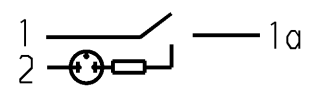

plug in / Flachstecker  
ähnl. DIN 46 244-A 4.8-0.8

Marking  
Aufschrift

168.  
16(4)/250 ~  
12(8)/250 ~  
10(8)/250 ~ 5E4

12A 125 - 250 VAC  
1/2 HP 125-250 VAC  
R 97

date code of manufacture:  
year / week  
acc. to DIN EN 60062  
Herstelljahr/-woche  
nach DIN EN 60062