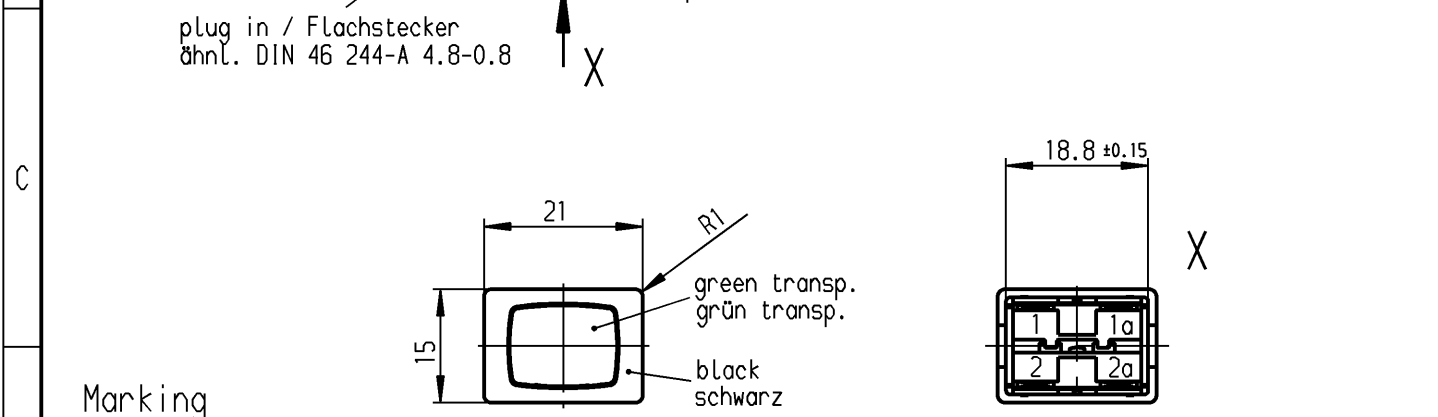

	1	2	3	4
	recommended cut-out for snap-in fixing ( edge opposite to snap-in direction ) Empfohlener Ausschnitt für Rastbefestigung ( Grat gegenüber Bestückungsseite )	wall thickness Wanddicke	length of cut-out Ausschnittlänge	width of cut-out Ausschnittbreite
A		0.75 to / bis 1.25 1.25 to / bis 2 2 to / bis 3	19.2 -0.1 19.4 -0.1 19.8 -0.1	12.9 +0.1 12.9 +0.1 12.9 +0.1

plug in / Flachstecker  
ähnl. DIN 46 244-A 4.8-0.8

Marking  
Aufschrift

168.  
16(4)/250 ~  
12(8)/250 ~  
10(8)/250 ~ 5E4

12A 125 - 250 VAC  
1/2 HP 125-250 VAC  
R 97

date code of manufacture:  
year / week  
acc. to DIN EN 60062  
Herstelljahr/-woche  
nach DIN EN 60062