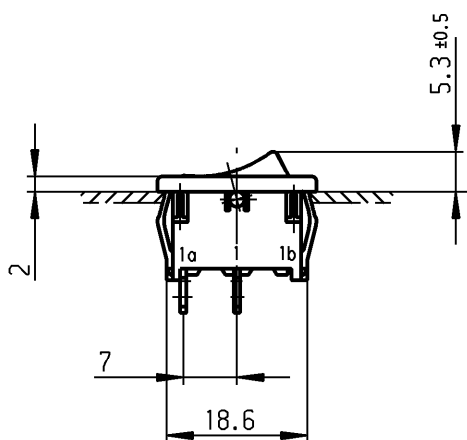

1	2	3	4
Empfohlener Ausschnitt fuer Rastbefestigung (Grat gegenueber Bestueckungsseite) recommended cut-out for snap-in fixing (edge opposite to snap-in direction)	Wanddicke wall thickness	Ausschnittlaenge length of cut-out	Ausschnittbreite width of cut-out
	0.75 bis / to 1.25	19.2 -0.1	12.9 $+0.1$
	1.25 bis / to 2	19.4 -0.1	12.9 $+0.1$
2 bis / to 3	19.8 -0.1	12.9 $+0.1$	

Aufschrift
Marking

1801.
6(4)/250~5E4
10(4)/250~ T100/55

10A 125-250V AC
1/3HP 125V AC
1/2HP 250V AC
R50

Schliesser 1-polig
Fuer Gerate der Klasse II geeignet

SPNO
suitable for appliances of class II

VERTRAULICH-CONFIDENTIAL

Diese Unterlage ist geistiges Eigentum der Marquardt GmbH. Schutzvermerk nach DIN 34 beachten. Copyright reserved.

Fuer Form und Lage FOR SHAPE AND LOC.		Allgemeintoleranzen UNTOLERANCED DIMENSIONS			Pause COPY	Blatt SHEET	Typ	Zeichn./DRAWING NO.	Index
Fuer Winkel FOR ANGLE		PROJECTION	Abmasse und Nennmassbereiche Angaben in mm	Laengen LENGTH	Radien RADII	Original DIN	Masstab SCALE	K	1801.6222
			ALL DIMENSIONS ARE IN MILLIMETRES	0-6 ± 0.2	± 0.2	A4	1:1		
				>6-15 ± 0.4	±				
				>15-30 ± 0.4	±				
				>30-70 ±	±				
				>70-120 ±	±				
				>120-200 ±	±				
c			g			CAD Medusa	Z		Geraeteschalter Appliance Switch
b			f			gez./DRAWN BY 03.08.05 wj			
a			e			gepr./CHECKED BY mej			
	43855	03.08.05	WJ	d		Ersatz fuer/REPLACEMENT OF			
Ausg. ISSUE	Aenderung REVISION	gez. DRAWN BY	Ausg. ISSUE	Aenderung REVISION	gez. DRAWN BY				MARQUARDT Marquardt GmbH, D-78604 Rietheim-Weilheim