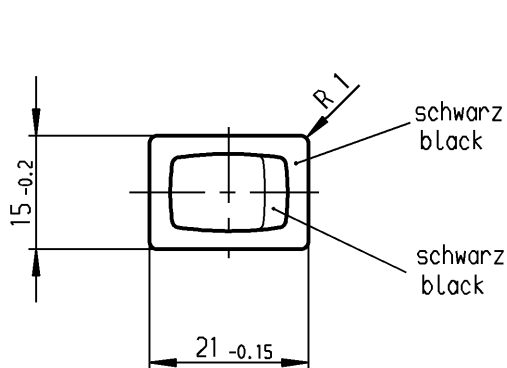

1	2	3	4
Empfohlener Ausschnitt fuer Rastbefestigung (Grat gegenueber Bestueckungsseite) recommended cut-out for snap-in fixing (edge opposite to snap-in direction)	Wanddicke wall thickness	Ausschnittlaenge length of cut-out	Ausschnittbreite width of cut-out
	0.75 bis / to 1.25	19.2 -0.1	12.9 $+0.1$
	1.25 bis / to 2	19.4 -0.1	12.9 $+0.1$
2 bis / to 3	19.8 -0.1	12.9 $+0.1$	

Aufschrift
Marking

1801.
6(4)/250~5E4
10(4)/250~ T100/55

10A 125-250V AC
1/3HP 125V AC
1/2HP 250V AC
R50

Schliesser 1-polig
Fuer Gerate der Klasse II geeignet

SPNO
suitable for appliances of class II

VERTRAULICH-CONFIDENTIAL

Diese Unterlage ist geistiges Eigentum der Marquardt GmbH. Schutzvermerk nach DIN 34 beachten. Copyright reserved.

Fuer Form und Lage FOR SHAPE AND LOC.		Allgemeintoleranzen UNTOLERANCED DIMENSIONS			Pause COPY	Blatt SHEET	Typ	Zeichn./DRAWING NO.	Index
Fuer Winkel FOR ANGLE		PROJECTION	Abmasse und Nennmassbereiche Angaben in mm	Laengen LENGTH	Radien RADII	Original DIN	Masstab SCALE	K	1801.6222
			ALL DIMENSIONS ARE IN MILLIMETRES	0-6 ± 0.2	± 0.2	A4	1:1		
				>6-15 ± 0.4	±				
				>15-30 ± 0.4	±				
				>30-70 ±	±				
				>70-120 ±	±				
				>120-200 ±	±				
c			g			CAD Medusa	Z		Geraeteschalter Appliance Switch
b			f			gez./DRAWN BY 03.08.05 wj			
a			e			gepr./CHECKED BY mej			
	43855	03.08.05	WJ	d		Ersatz fuer/REPLACEMENT OF			
Ausg. ISSUE	Aenderung REVISION	gez. DRAWN BY	Ausg. ISSUE	Aenderung REVISION	gez. DRAWN BY				MARQUARDT Marquardt GmbH, D-78604 Rietheim-Weilheim