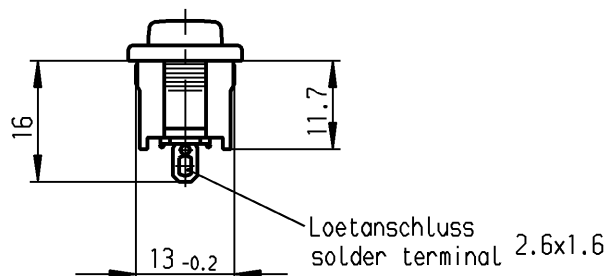

1	2	3	4
Empfohlener Ausschnitt fuer Rastbefestigung (Grat gegenueber Bestueckungsseite) recommended cut-out for snap-in fixing (edge opposite to snap-in direction)	Wanddicke wall thickness	Ausschnittlaenge length of cut-out	Ausschnittbreite width of cut-out
	0.75 bis / to 1.25	19.2 -0.1	12.9 $+0.1$
	1.25 bis / to 2	19.4 -0.1	12.9 $+0.1$
2 bis / to 3	19.8 -0.1	12.9 $+0.1$	

Aufschrift
Marking

1801.
6(4)/250~5E4
10(4)/250~ T100/55

10A 125-250V AC
1/3HP 125V AC
1/2HP 250V AC
R50

Schliesser 1-polig
Fuer Gerate der Klasse II geeignet

SPNO
suitable for appliances of class II

VERTRAULICH-CONFIDENTIAL

Diese Unterlage ist geistiges Eigentum der Marquardt GmbH. Schutzvermerk nach DIN 34 beachten. Copyright reserved.

Fuer Form und Lage FOR SHAPE AND LOC.		Allgemeintoleranzen UNTOLERANCED DIMENSIONS			Pause COPY	Blatt SHEET	Typ	Zeichn./DRAWING NO.	Index
Fuer Winkel FOR ANGLE		PROJECTION	Abmasse und Nennmassbereiche Angaben in mm	Laengen LENGTH	Radien RADII	Original DIN	Masstab SCALE	K	1801.6222
			ALL DIMENSIONS ARE IN MILLIMETRES	0-6 ± 0.2	± 0.2	A4	1:1		
				>6-15 ± 0.4	±				
				>15-30 ± 0.4	±				
				>30-70 ±	±				
				>70-120 ±	±				
				>120-200 ±	±				
c			g			CAD Medusa	Z		Geraeteschalter Appliance Switch
b			f			gez./DRAWN BY 03.08.05 wj			
a			e			gepr./CHECKED BY mej			
	43855	03.08.05	WJ	d		Ersatz fuer/REPLACEMENT OF			
Ausg. ISSUE	Aenderung REVISION	gez. DRAWN BY	Ausg. ISSUE	Aenderung REVISION	gez. DRAWN BY				MARQUARDT Marquardt GmbH, D-78604 Rietheim-Weilheim