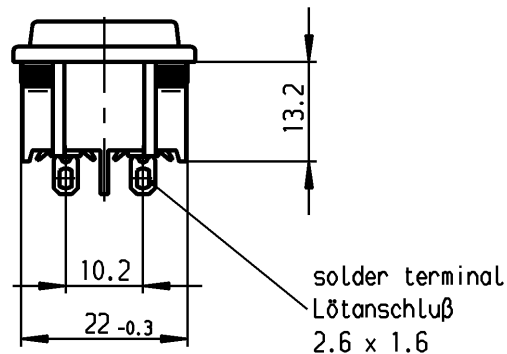

1	2	3	4
recommended cut-out for snap-in fixing ( edge opposite to snap-in direction ) Empfohlener Ausschnitt für Rastbefestigung ( Grat gegenüber Bestückungsseite )	wall thickness Wanddicke	length of cut-out Ausschnittlänge	width of cut-out Ausschnittbreite
	0.75 to / bis 1.25	19.2 -0.1	21.9 +0.1
	1.25 to / bis 2	19.4 -0.1	21.9 +0.1
	2 to / bis 3	19.8 -0.1	21.9 +0.1

Marking  
Aufschrift

1805.  
6(4)/250~ 5E4 T100/55  
10(4)/250~  
5/50A 250V~

6A 250V AC  
1/2 HP  
R 87

DPST  
neon lamp with Rv for 230V AC  
suitable for appliances of class II

Ausschalter 2-polig  
Glimmlampe mit Rv für 230V ~  
Für Geräte der Klasse II geeignet

Diese Unterlage ist geistiges Eigentum der Marquardt GmbH. Schutzvermerk nach DIN 34 beachten. Copyright reserved.

Allgemeintoleranzen/UNTOLERANCED DIMENSIONS				PROJECTION		Pause COPY	Blatt SHEET		Zeichn./DRAWING NO. K 1805.6108
Für Längen und Radien FOR LENGTHS AND RADII. ±	Abmaße in mm für Nennmaßbereich in mm ALL DIMENSIONS ARE IN MILLIMETRES			Für Winkel FOR ANGLE			Original DIN A4	Maßstab SCALE 1:1	
	bis/UP TO 6	über/OVER 6 bis/UP TO 30	über/OVER 30	± 2°		0 10 20 30 mm			
d			i			gez./DRAWN BY 25.03.97 sig		Appliance Switch Geräteschalter	
c			h			gepr./CHECKED BY			
b			g			Ersatz für/REPLACEMENT OF			
a	46930	24.04.06 vor	f						
			e					 Marquardt GmbH, D-78604 Rietheim-Weilheim	
Ausg. ISSUE	Änderung REVISION	gez. DRAWN BY	Ausg. ISSUE	Änderung REVISION	gez. DRAWN BY				