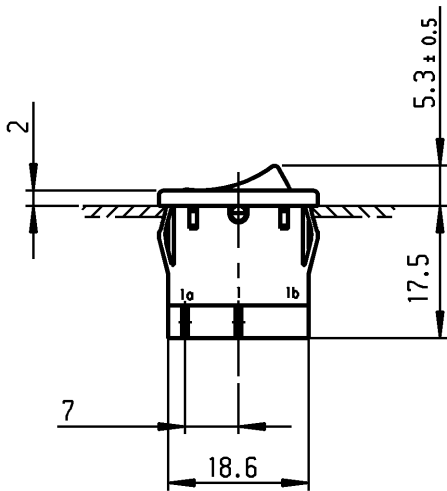

1	2	3	4
recommended cut-out for snap-in fixing ( edge opposite to snap-in direction ) Empfohlener Ausschnitt für Rastbefestigung ( Grat gegenüber Bestückungsseite )	wall thickness Wanddicke	length of cut-out Ausschnittlänge	width of cut-out Ausschnittbreite
	0.75 to / bis 1.25	19.2 -0.1	21.9 +0.1
	1.25 to / bis 2	19.4 -0.1	21.9 +0.1
	2 to / bis 3	19.8 -0.1	21.9 +0.1

Diese Unterlage ist geistiges Eigentum der Marquardt GmbH. Schutzvermerk nach DIN 34 beachten. Copyright reserved.

Allgemeintoleranzen/UNTOLERANCED DIMENSIONS				PROJECTION		Pause COPY	Blatt SHEET		Zeichn./DRAWING NO. K 1805.6108
Für Längen und Radien FOR LENGTHS AND RADII. ±	Abmaße in mm für Nennmaßbereich in mm ALL DIMENSIONS ARE IN MILLIMETRES			Für Winkel FOR ANGLE			Original DIN A4	Maßstab SCALE 1:1	
	bis/UP TO 6	über/OVER 6 bis/UP TO 30	über/OVER 30	± 2°		0 10 20 30 mm			
d			i			gez./DRAWN BY 25.03.97 sig		Appliance Switch Geräteschalter	
c			h			gepr./CHECKED BY			
b			g			Ersatz für/REPLACEMENT OF			
a	46930	24.04.06 vor	f						
			e					 Marquardt GmbH, D-78604 Rietheim-Weilheim	
Ausg. ISSUE	Änderung REVISION	gez. DRAWN BY	Ausg. ISSUE	Änderung REVISION	gez. DRAWN BY				