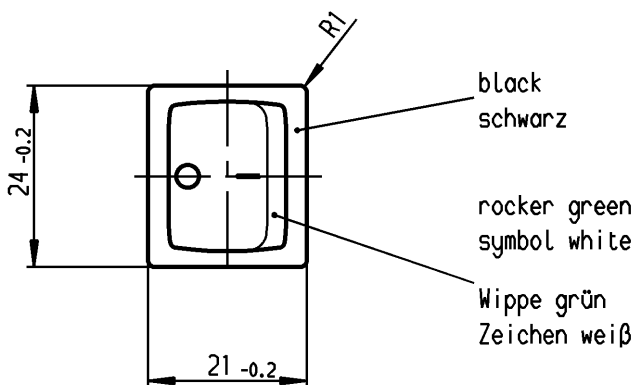

1	2	3	4
recommended cut-out for snap-in fixing ( edge opposite to snap-in direction ) Empfohlener Ausschnitt für Rastbefestigung ( Grat gegenüber Bestückungsseite )	wall thickness Wanddicke	length of cut-out Ausschnittlänge	width of cut-out Ausschnittbreite
	0.75 to / bis 1.25	19.2 -0.1	21.9 +0.1
	1.25 to / bis 2	19.4 -0.1	21.9 +0.1
	2 to / bis 3	19.8 -0.1	21.9 +0.1

Marking  
Aufschrift

1805.  
6(4)/250~ 5E4 T100/55  
10(4)/250~  
5/50A 250V~

6A 250V AC  
1/2 HP  
R 87

DPST  
neon lamp with Rv for 230V AC  
suitable for appliances of class II

Ausschalter 2-polig  
Glimmlampe mit Rv für 230V ~  
Für Geräte der Klasse II geeignet

Diese Unterlage ist geistiges Eigentum der Marquardt GmbH. Schutzvermerk nach DIN 34 beachten. Copyright reserved.

Allgemeintoleranzen/UNTOLERANCED DIMENSIONS				PROJECTION		Pause COPY	Blatt SHEET		Zeichn./DRAWING NO. K 1805.6108
Für Längen und Radien FOR LENGTHS AND RADII. ±	Abmaße in mm für Nennmaßbereich in mm ALL DIMENSIONS ARE IN MILLIMETRES			Für Winkel FOR ANGLE			Original DIN A4	Maßstab SCALE 1:1	
	bis/UP TO 6	über/OVER 6 bis/UP TO 30	über/OVER 30	± 2°		0 10 20 30 mm			
d			i			gez./DRAWN BY 25.03.97 sig		Appliance Switch Geräteschalter	
c			h			gepr./CHECKED BY			
b			g			Ersatz für/REPLACEMENT OF			
a	46930	24.04.06 vor	f						
			e					 Marquardt GmbH, D-78604 Rietheim-Weilheim	
Ausg. ISSUE	Änderung REVISION	gez. DRAWN BY	Ausg. ISSUE	Änderung REVISION	gez. DRAWN BY				