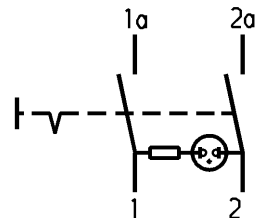

1	2	3	4
recommended cut-out for snap-in fixing ( edge opposite to snap-in direction ) Empfohlener Ausschnitt für Rastbefestigung ( Grat gegenüber Bestückungsseite )	wall thickness Wanddicke	length of cut-out Ausschnittlänge	width of cut-out Ausschnittbreite
	0.75 to / bis 1.25	19.2 -0.1	21.9 +0.1
	1.25 to / bis 2	19.4 -0.1	21.9 +0.1
	2 to / bis 3	19.8 -0.1	21.9 +0.1

Marking  
Aufschrift

1805.  
6(4)/250~ 5E4 T100/55  
10(4)/250~  
5/50A 250V~

6A 250V AC  
1/2 HP  
R 87

DPST  
neon lamp with Rv for 230V AC  
suitable for appliances of class II

Ausschalter 2-polig  
Glimmlampe mit Rv für 230V ~  
Für Geräte der Klasse II geeignet

Diese Unterlage ist geistiges Eigentum der Marquardt GmbH. Schutzvermerk nach DIN 34 beachten. Copyright reserved.

Allgemeintoleranzen/UNTOLERANCED DIMENSIONS				PROJECTION		Pause COPY	Blatt SHEET		Zeichn./DRAWING NO. K 1805.6108
Für Längen und Radien FOR LENGTHS AND RADII. ±	Abmaße in mm für Nennmaßbereich in mm ALL DIMENSIONS ARE IN MILLIMETRES			Für Winkel FOR ANGLE			Original DIN A4	Maßstab SCALE 1:1	
	bis/UP TO 6	über/OVER 6 bis/UP TO 30	über/OVER 30	± 2°		0 10 20 30 mm			
d			i			gez./DRAWN BY 25.03.97 sig		Appliance Switch Geräteschalter	
c			h			gepr./CHECKED BY			
b			g			Ersatz für/REPLACEMENT OF			
a	46930	24.04.06 vor	f						
			e					 Marquardt GmbH, D-78604 Rietheim-Weilheim	
Ausg. ISSUE	Änderung REVISION	gez. DRAWN BY	Ausg. ISSUE	Änderung REVISION	gez. DRAWN BY				