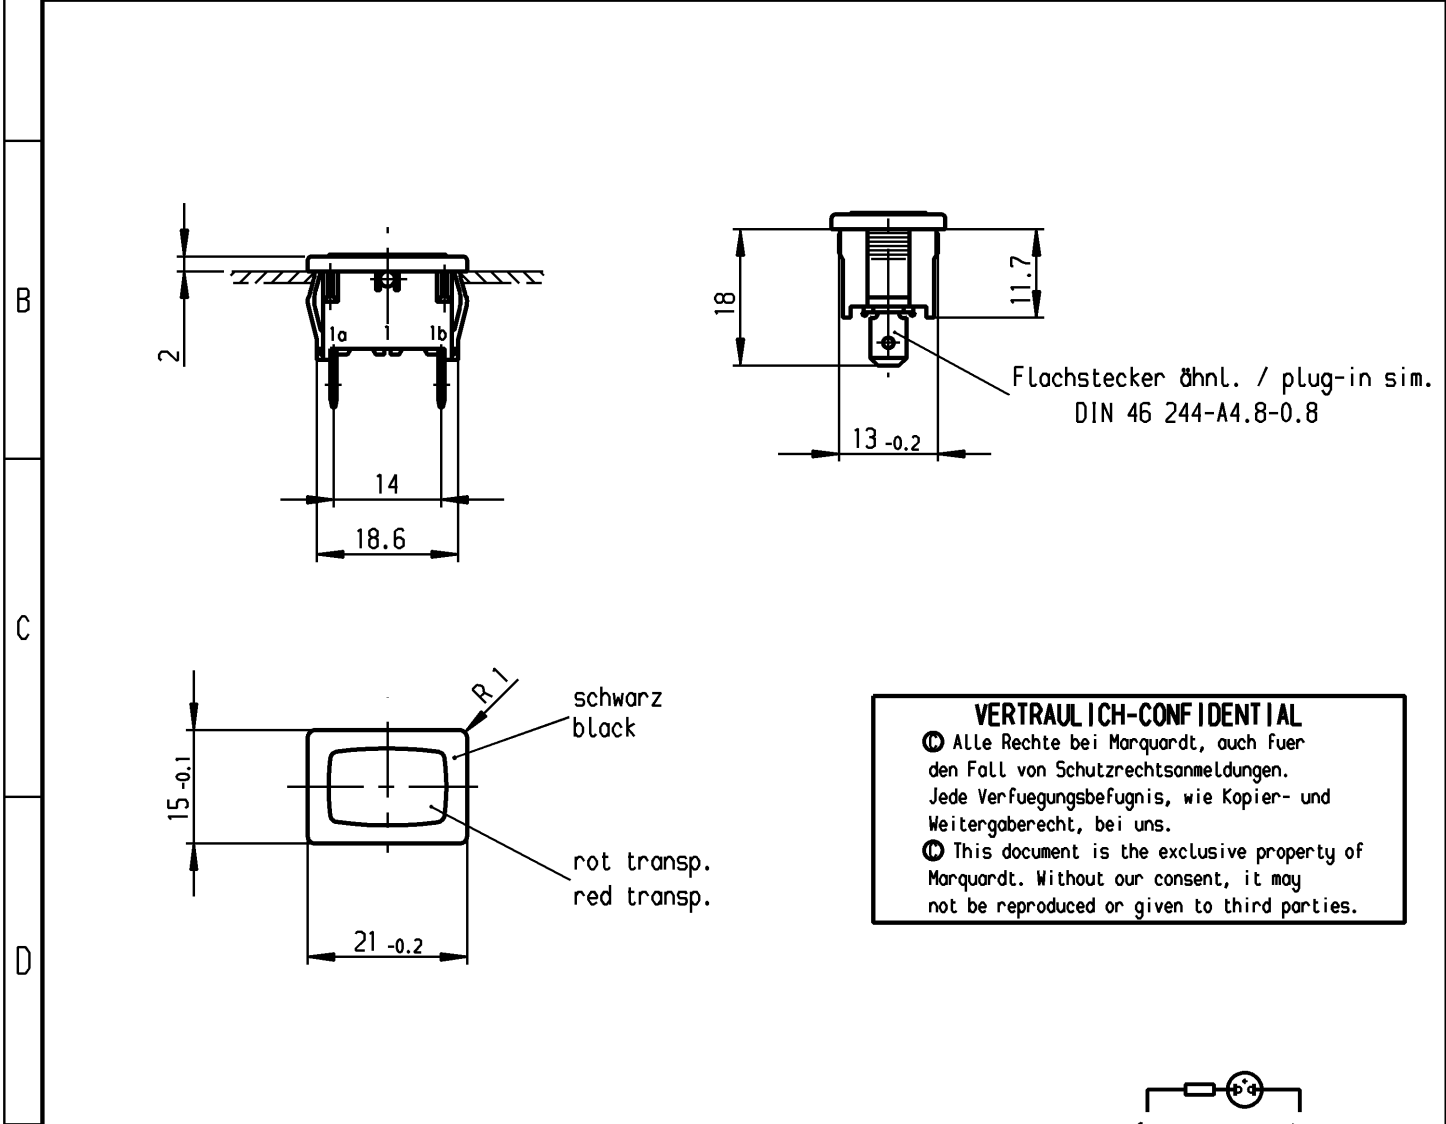

	1	2	3	4	
A	Empfohlener Ausschnitt für Rastbefestigung (Grat gegenüber Bestückungsseite)		Wanddicke wall thickness	Ausschnittlänge length of cut-out	Ausschnittbreite width of cut-out
	recommended cut-out for snap-in fixing (edge opposite to snap-in direction)		0.75 bis / to 1.25	19.2 -0.1	12.9 $+0.1$
			1.25 bis / to 2	19.4 -0.1	12.9 $+0.1$
			2 bis / to 3	19.8 -0.1	12.9 $+0.1$

Herstellort /-jahr/-woche nach DIN EN 60062
date of manufacture: place/year/week acc. to DIN EN 60062

Schutzvermerk nach DIN 34 beachten
COPYRIGHT RESERVED

Allgemeintoleranzen/UNTOLERANCED DIMENSIONS			PROJECTION		Pause COPY		Blatt von SHEET OF		Zeichn./DRAWING NO.	
Für Längen und Radien FOR LENGTHS AND RADII. ±	Abmaße in mm für Nennmaßbereich in mm ALL DIMENSIONS ARE IN MILLIMETRES					Original DIN A4	Maßstab SCALE		K	1807.1102
	bis/UP TO	über/OVER					1:1			
	6	6 bis/UP TO 30	über/OVER 30							
d			i							
c	64492	15.10.09	Mut	h						Leuchte Pilot Light
b	47974	26.06.06	vor	g						
a	22679	24.02.94	Hs	f						
				e						
Ausg. ISSUE	Änderung REVISION		gez. DRAWN BY	Ausg. ISSUE	Änderung REVISION		gez. DRAWN BY		Ersatz für/REPLACEMENT OF Zeichng. gl. Nr. v. 24.08.84	
										MARQUARDT Marquardt, D-78604 Rietheim-Weilheim