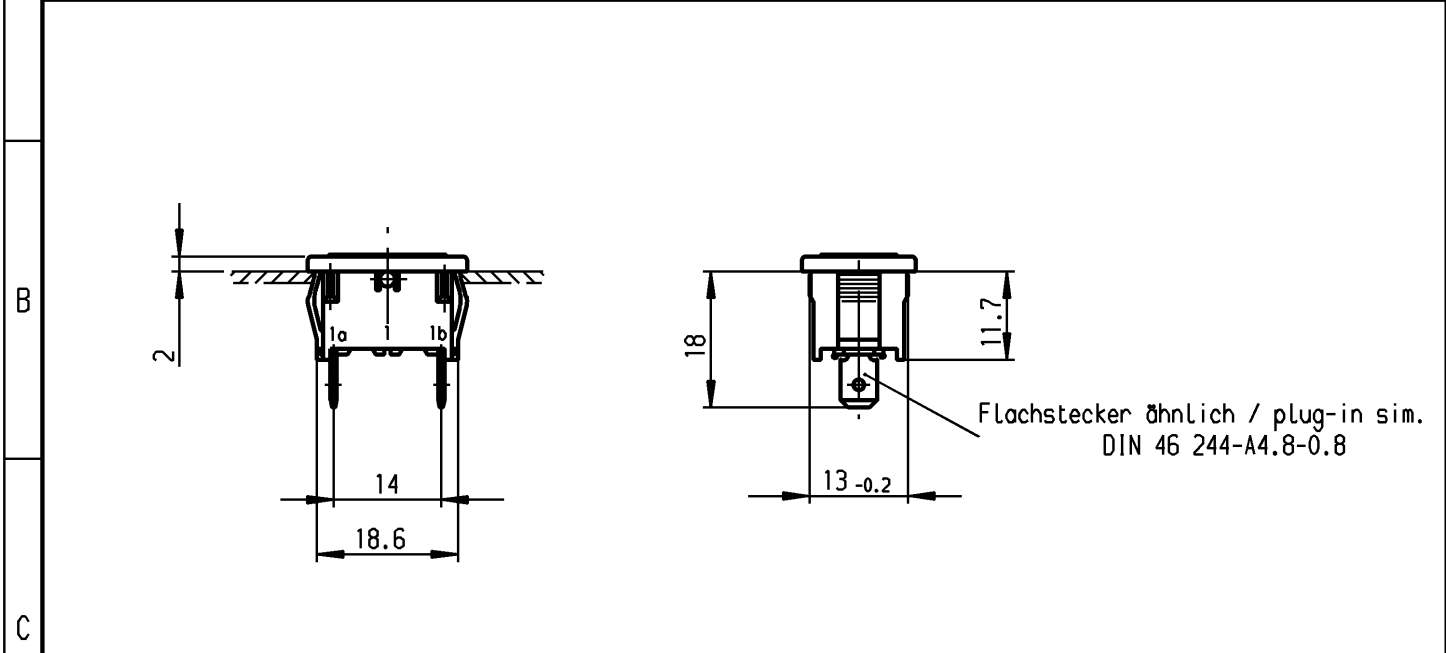

	1	2	3	4	
A	Empfohlener Ausschnitt für Rastbefestigung (Grat gegenüber Bestückungsseite) recommended cut-out for snap-in fixing (edge opposite to snap-in direction)		Wanddicke wall thickness	Ausschnittlänge length of cut-out	Ausschnittbreite width of cut-out
			0.75 bis / to 1.25	19.2 -0.1	12.9 +0.1
			1.25 bis / to 2	19.4 -0.1	12.9 +0.1
			2 bis / to 3	19.8 -0.1	12.9 +0.1