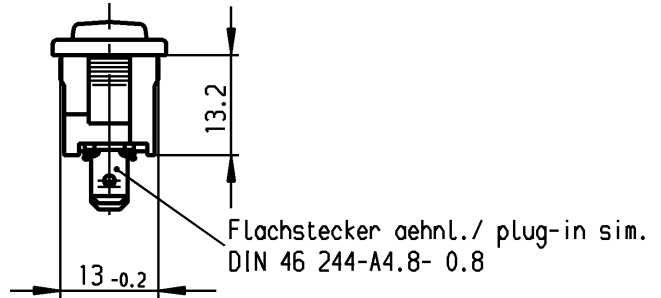

1	2	3	4
A	Empfohlener Ausschnitt für Rastbefestigung (Grat gegenüber Bestückungsseite) recommended cut-out for snap-in fixing (edge opposite to snap-in direction)	Wanddicke wall thickness	Ausschnittlänge length of cut-out	Ausschnittbreite width of cut-out
		0.75 bis / to 1.25	19.2 -0.1	12.9 +0.1
		1.25 bis / to 2	19.4 -0.1	12.9 +0.1
		2 bis / to 3	19.8 -0.1	12.9 +0.1

VERTRAULICH-CONFIDENTIAL
© Alle Rechte bei Marquardt, auch fuer den Fall von Schutzrechtsanmeldungen. Jede Verfuegungsbefugnis, wie Kopier- und Weitergaberecht, bei uns.
© This document is the exclusive property of Marquardt. Without our consent, it may not be reproduced or given to third parties.

**Aufschrift
Marking**

Ⓜ
1808. μ
6(2)/250~T100/55
05
6A 125-250V AC
1/8HP
R58

Umschalter 1- polig
Mit Ausstellung in der Mitte
Für Geräte der Klasse II geeignet

SPDT
with centre-off
suitable for appliances of class II

Herstellort /-jahr/-woche nach DIN EN 60062
date of manufacture: place/year/week acc. to DIN EN 60062

Auf Verpackung: 138 100-00
On Box:

Für Form und Lage FOR SHAPE AND LOC.	☉ ||	Allgemeintoleranzen UNTOLERANCED DIMENSIONS			Pause COPY	Blatt SHEET 01	Typ K	Zeichn./DRAWING NO. 1808.1102	Index	
		PROJECTION	Abmasse und Nennmassbereiche Angaben in mm	Laengen LENGTH						Radien RADI
Für Winkel FOR ANGLE ± 2°			0-6	± 0.2	± 0.2	Original DIN A4	Maßstab SCALE 1:1	Geräteschalter Appliance Switch		
			>6-15	± 0.4	±					
			>15-30	± 0.4	±					
			>30-70	±	±					
			>70-120	±	±					
			>120-200	±	±					
h	64492	27.10.09 Mut	l							
g	29392	03.05.00 sig	k							
f	25489	28.10.97 grh	j							
e	16107	30.08.84 rie	i							
Ausg. ISSUE	Anderung REVISION	gez. DRAWN BY	Ausg. ISSUE	Anderung REVISION	gez. DRAWN BY	Ersatz für/REPLACEMENT OF Zchn.g.l.Nr.v.09.03.77		MARQUARDT Marquardt, D-78604 Riethem-Weilheim		

Diese Unterlage ist geistiges Eigentum der Firma Marquardt. Schutzvermerk nach DIN 34 beachten. Copyright reserved.