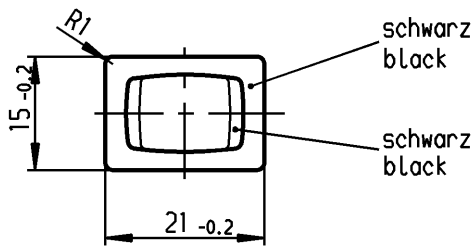

	1	2	3	4
A	Empfohlener Ausschnitt für Rastbefestigung (Grat gegenüber Bestückungsseite) recommended cut-out for snap-in fixing (edge opposite to snap-in direction)	Wanddicke wall thickness	Ausschnittlänge length of cut-out	Ausschnittbreite width of cut-out
		0.75 bis / to 1.25	19.2 -0.1	12.9 +0.1
		1.25 bis / to 2	19.4 -0.1	12.9 +0.1
		2 bis / to 3	19.8 -0.1	12.9 +0.1

**Aufschrift
Marking**

Ⓜ
 1808. μ
 6(2)/250~T100/55
 05
 6A 125-250V AC
 1/8HP
 R58

Umschalter 1- polig
 Mit Ausstellung in der Mitte
 Für Geräte der Klasse II geeignet

SPDT
 with centre-off
 suitable for appliances of class II

Herstellort /-jahr/-woche nach DIN EN 60062
 date of manufacture: place/year/week acc. to DIN EN 60062

Auf Verpackung: 138 100-00
 On Box:

Für Form und Lage FOR SHAPE AND LOC.	☉	Allgemeintoleranzen UNTOLERANCED DIMENSIONS			Pause COPY	Blatt SHEET 01	Typ K	Zeichn./DRAWING NO. 1808.1102	Index
		PROJECTION	Abmasse und Nennmassbereiche Angaben in mm	Laengen LENGTH					
Für Winkel FOR ANGLE ± 2°			0-6	± 0.2	± 0.2	Original DIN A4	Maßstab SCALE 1:1	Geräteschalter Appliance Switch	
			>6-15	± 0.4	±				
			>15-30	± 0.4	±				
			>30-70	±	±				
			>70-120	±	±				
			>120-200	±	±				
h	64492	27.10.09 Mut	l						
g	29392	03.05.00 sig	k						
f	25489	28.10.97 grh	j						
e	16107	30.08.84 rie	i						
Ausg. ISSUE	Anderung REVISION	gez. DRAWN BY	Ausg. ISSUE	Anderung REVISION	gez. DRAWN BY	Ersatz für/REPLACEMENT OF Zchn.g.l.Nr.v.09.03.77		MARQUARDT Marquardt, D-78604 Riethem-Weilheim	