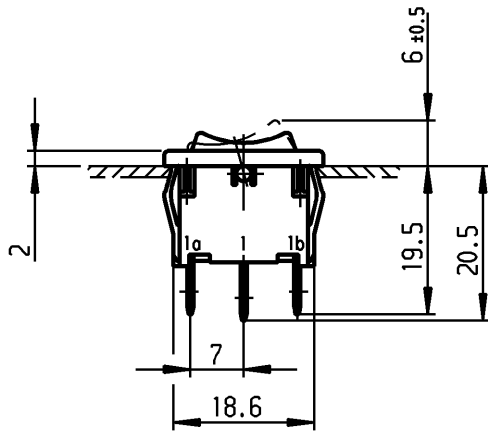

	1	2	3	4
A	Empfohlener Ausschnitt für Rastbefestigung (Grat gegenüber Bestückungsseite) recommended cut-out for snap-in fixing (edge opposite to snap-in direction)	Wanddicke wall thickness	Ausschnittlänge length of cut-out	Ausschnittbreite width of cut-out
		0.75 bis / to 1.25	19.2 -0.1	12.9 +0.1
		1.25 bis / to 2	19.4 -0.1	12.9 +0.1
		2 bis / to 3	19.8 -0.1	12.9 +0.1

**Aufschrift
Marking**

Ⓜ
 1808. μ
 6(2)/250~T100/55
 05
 6A 125-250V AC
 1/8HP
 R58

Umschalter 1- polig
 Mit Ausstellung in der Mitte
 Für Geräte der Klasse II geeignet

SPDT
 with centre-off
 suitable for appliances of class II

Herstellort /-jahr/-woche nach DIN EN 60062
 date of manufacture: place/year/week acc. to DIN EN 60062

Auf Verpackung: 138 100-00
 On Box:

Für Form und Lage FOR SHAPE AND LOC.	☉	Allgemeintoleranzen UNTOLERANCED DIMENSIONS			Pause COPY	Blatt SHEET 01	Typ K	Zeichn./DRAWING NO. 1808.1102	Index
		PROJECTION	Abmasse und Nennmassbereiche Angaben in mm	Laengen LENGTH					
Für Winkel FOR ANGLE ± 2°			0-6	± 0.2	± 0.2	Original DIN A4	Maßstab SCALE 1:1	Geräteschalter Appliance Switch	
			>6-15	± 0.4	±				
			>15-30	± 0.4	±				
			>30-70	±	±				
			>70-120	±	±				
			>120-200	±	±				
h	64492	27.10.09 Mut	l						
g	29392	03.05.00 sig	k						
f	25489	28.10.97 grh	j						
e	16107	30.08.84 rie	i						
Ausg. ISSUE	Anderung REVISION	gez. DRAWN BY	Ausg. ISSUE	Anderung REVISION	gez. DRAWN BY	Ersatz für/REPLACEMENT OF Zchn.g.l.Nr.v.09.03.77		MARQUARDT Marquardt, D-78604 Riethem-Weilheim	