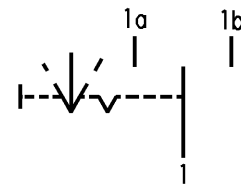

	1	2	3	4
A	Empfohlener Ausschnitt für Rastbefestigung (Grat gegenüber Bestückungsseite) recommended cut-out for snap-in fixing (edge opposite to snap-in direction)	Wanddicke wall thickness	Ausschnittlänge length of cut-out	Ausschnittbreite width of cut-out
		0.75 bis / to 1.25	19.2 -0.1	12.9 +0.1
		1.25 bis / to 2	19.4 -0.1	12.9 +0.1
		2 bis / to 3	19.8 -0.1	12.9 +0.1

**Aufschrift
Marking**

Ⓜ
 1808. μ
 6(2)/250~T100/55
 05
 6A 125-250V AC
 1/8HP
 R58

Umschalter 1- polig
 Mit Ausstellung in der Mitte
 Für Geräte der Klasse II geeignet

SPDT
 with centre-off
 suitable for appliances of class II

Herstellort /-jahr/-woche nach DIN EN 60062
 date of manufacture: place/year/week acc. to DIN EN 60062

Auf Verpackung: 138 100-00
 On Box:

Für Form und Lage FOR SHAPE AND LOC.	☉	Allgemeintoleranzen UNTOLERANCED DIMENSIONS			Pause COPY	Blatt SHEET 01	Typ K	Zeichn./DRAWING NO. 1808.1102	Index
		PROJECTION	Abmasse und Nennmassbereiche Angaben in mm	Laengen LENGTH					
Für Winkel FOR ANGLE ± 2°			0-6	± 0.2	± 0.2	Original DIN A4	Maßstab SCALE 1:1	Geräteschalter Appliance Switch	
			>6-15	± 0.4	±				
			>15-30	± 0.4	±				
			>30-70	±	±				
			>70-120	±	±				
			>120-200	±	±				
h	64492	27.10.09 Mut	l						
g	29392	03.05.00 sig	k						
f	25489	28.10.97 grh	j						
e	16107	30.08.84 rie	i						
Ausg. ISSUE	Anderung REVISION	gez. DRAWN BY	Ausg. ISSUE	Anderung REVISION	gez. DRAWN BY	Ersatz für/REPLACEMENT OF Zchn.g.l.Nr.v.09.03.77		MARQUARDT Marquardt, D-78604 Riethem-Weilheim	