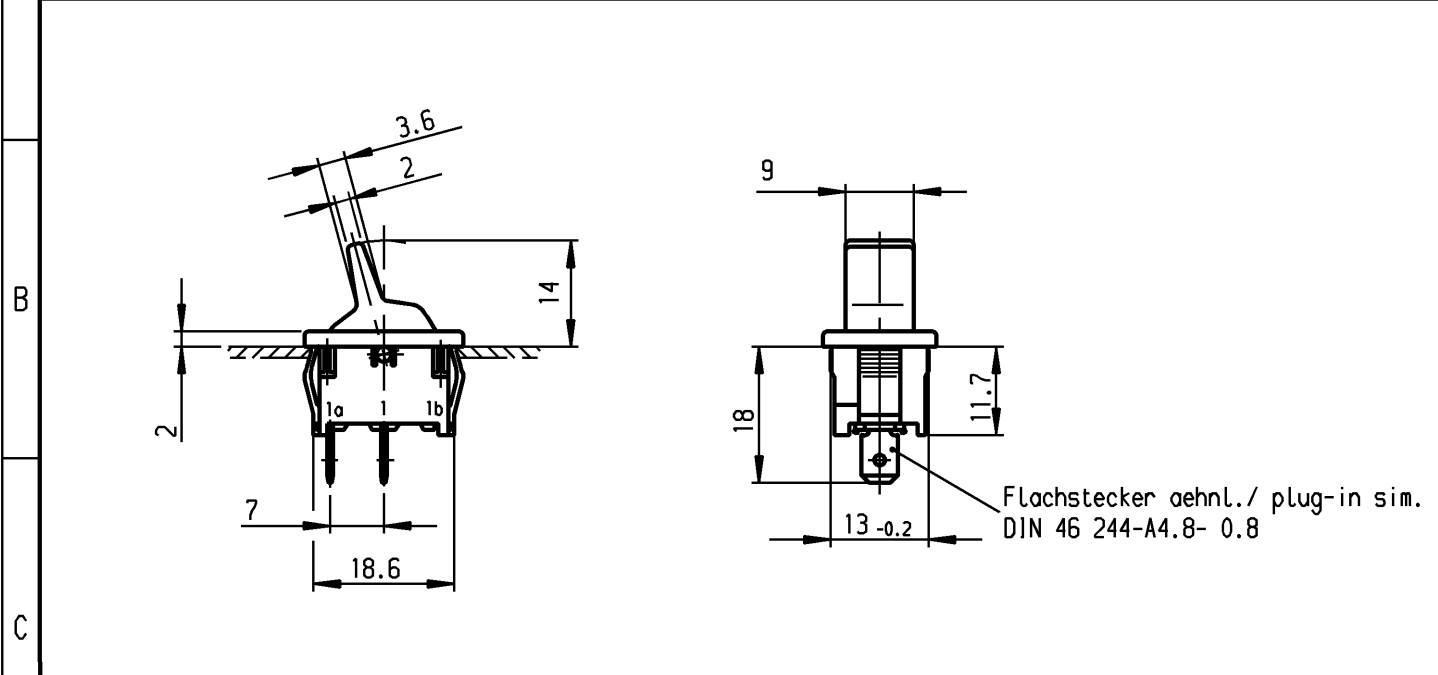

	1	2	3	4
A	Empfohlener Ausschnitt für Rastbefestigung (Grat gegenüber Bestückungsseite) recommended cut-out for snap-in fixing (edge opposite to snap-in direction)	Wanddicke wall thickness		Ausschnittlänge length of cut-out
		0.75 bis / to 1.25		19.2 -0.1
		1.25 bis / to 2		19.4 -0.1
		2 bis / to 3		19.8 -0.1

Für Form und Lage FOR SHAPE AND LOC.	☉ ≡	Allgemeintoleranzen UNTOLERANCED DIMENSIONS			Pause COPY	Blatt SHEET 01	Typ K	Zeichn./DRAWING NO. 1811.1102	Index
		PROJECTION	Abmasse und Nennmassbereiche Angaben in mm	Laengen LENGTH					
Für Winkel FOR ANGLE ± 2°			0-6	± 0.2	± 0.2	Original DIN A4	Maßstab SCALE 1:1	Geræteschalter Appliance Switch	
			>6-15	± 0.4	±				
			>15-30	± 0.4	±	0 10 20 30 mm		Ersatz für/REPLACEMENT OF Zchnng.qL.Nr.v.17.12.82	
			>30-70	±	±	CAD Medusa Z			
			>70-120	±		gez./DRAWN BY 26.06.00 sig gepr./CHECKED BY mej		MARQUARDT Marquardt, D-78604 Riethem-Weilheim	
			>120-200	±		Ersatz für/REPLACEMENT OF Zchnng.qL.Nr.v.17.12.82			
Ausg. ISSUE	Anderung REVISION	gez. DRAWN BY	Ausg. ISSUE	Anderung REVISION	gez. DRAWN BY				