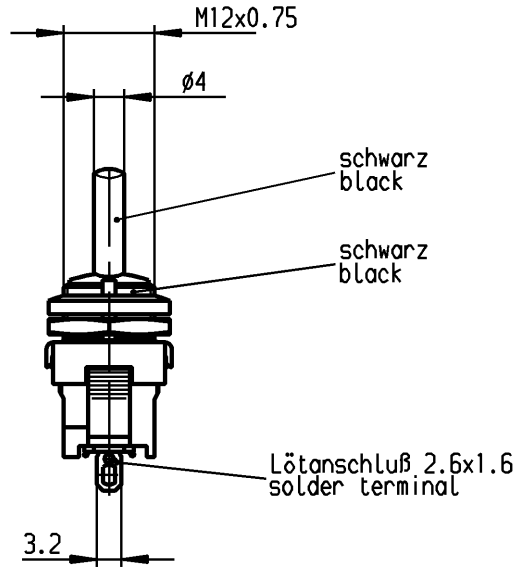

Muttern lose beigelegt
 nuts loose added

**Aufschrift
 Marking**

1821.

6(4)/250~5E4 T100/55

6A 125-250V AC
 1/4HP 125V AC
 1/2HP 250V AC
 R30

Ausschalter 1-polig

Für Geræete der Klasse II geeignet

SPST