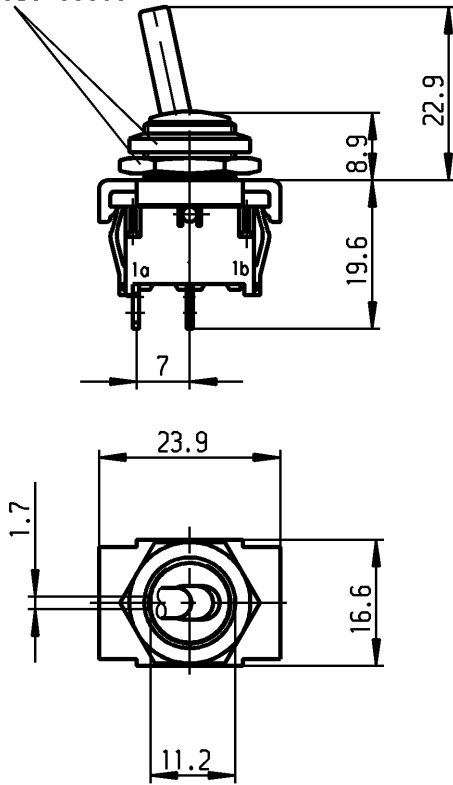

Muttern lose beigelegt
 nuts loose added

**Aufschrift
 Marking**

1821.

6(4)/250~5E4 T100/55

6A 125-250V AC
 1/4HP 125V AC
 1/2HP 250V AC
 R30

Ausschalter 1-polig

Für Geræete der Klasse II geeignet

SPST

Für Form und Lage FOR SHAPE AND LOC. Für Winkel FOR ANGLE ± 2°		ALLgemeintoleranzen UNTOLERANCED DIMENSIONS			Pause COPY	Blatt 01 Original DIN A4 Maßstab SCALE 1:1	Typ K Zeichn./DRAWING NO. 1821.6101	Index	
PROJECTION		Abmasse und Nennmassbereiche Angaben in mm			Laengen LENGTH Radien RADI I	0 10 20 30 mm			
ALL DIMENSIONS ARE IN MILLIMETRES		0-6 ± 0.2 >6-15 ± 0.4 >15-30 ± 0.4 >30-70 ± >70-120 ± >120-200 ±			± 10%			Geræteschalter appliance switch	
c	64505	22.04.10	Mut	g	CAD Medusa		Z	MARQUARDT Marquardt, D-78604 Riethem-Weilheim	
b	56042	21.01.08	vor	f	gez./DRAWN BY 03.06.05 Mut				
a	43241	03.06.05	Mut	e	gepr./CHECKED BY mej				
Ausg. ISSUE	Anderung REVISION	gez. DRAWN BY	Ausg. ISSUE	Anderung REVISION	gez. DRAWN BY	Ersatz für/REPLACEMENT OF			