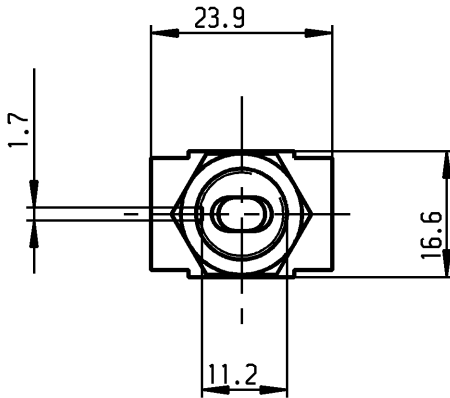

A

B

C

D

E

Muttern lose beigelegt
 nuts loose added

**Aufschrift
 Marking**

Ⓜ
 1828. μ
 6(2)/250~ T100/55
 05

Herstellort /-jahr/-woche nach DIN EN 60062
 date of manufacture: place/year/week acc. to DIN EN 60062

Flachstecker aeuhl.
 plug-in sim.
 DIN 46244-A 4.8-0.8

Umschalter 1-polig

mit Ausstellung in der Mitte
 Tastfunktion einseitig
 Für Gerate der Klasse II geeignet

SPDT

with centre-off
 biased from one side
 suitable for appliances of class II

Diese Unterlage ist geistiges Eigentum der Firma Marquardt. Schutzvermerk nach DIN 34 beachten. Copyright reserved.

Für Form und Lage FOR SHAPE AND LOC. Für Winkel FOR ANGLE ± 2°		Allgemeintoleranzen UNTOLERANCED DIMENSIONS			Pause COPY	Blatt SHEET 01	Typ K	Zeichn./DRAWING NO. 1828.1201	Index
PROJECTION		Abmasse und Nennmassbereiche Angaben in mm ALL DIMENSIONS ARE IN MILLIMETRES							
0-6 ± 0.2 >6-15 ± 0.4 >15-30 ± 0.4 >30-70 ± >70-120 ± >120-200 ±		Laengen LENGTH Radien RADII			0 10 20 30 mm		Gerateschalter appliance switch		
c	64505	23.04.10	Mut	g	CAD Medusa		Z		
b	56042	21.01.08	vor	f	gez./DRAWN BY 15.09.00 hin				
a	29873	15.09.00	hin	e	gepr./CHECKED BY mej				
II	14155	04.11.81	fh	d	Ersatz für/REPLACEMENT OF Zeichnung gl. Nr. vom 11.11.81				
Ausg. ISSUE	Anderung REVISION	gez. DRAWN BY		Ausg. ISSUE	Anderung REVISION	gez. DRAWN BY	MARQUARDT Marquardt, D-78604 Riethem-Weilheim		