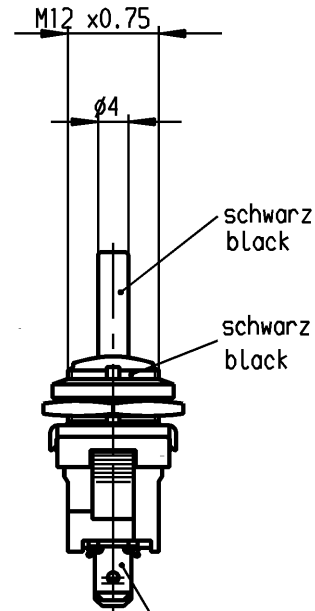

A

B

C

D

E

Muttern lose beigelegt
 nuts loose added

**Aufschrift
 Marking**

Ⓜ
 1828. μ
 6(2)/250~ T100/55
 05

Herstellort /-jahr/-woche nach DIN EN 60062
 date of manufacture: place/year/week acc. to DIN EN 60062

Flachstecker aeuhl.
 plug-in sim.
 DIN 46244-A 4.8-0.8

Umschalter 1-polig

mit Ausstellung in der Mitte
 Tastfunktion einseitig
 Für Gerate der Klasse II geeignet

SPDT

with centre-off
 biased from one side
 suitable for appliances of class II

Diese Unterlage ist geistiges Eigentum der Firma Marquardt. Schutzvermerk nach DIN 34 beachten. Copyright reserved.

Für Form und Lage FOR SHAPE AND LOC. Für Winkel FOR ANGLE ± 2°		Allgemeintoleranzen UNTOLERANCED DIMENSIONS			Pause COPY	Blatt SHEET 01	Typ K	Zeichn./DRAWING NO. 1828.1201	Index
PROJECTION		Abmasse und Nennmassbereiche Angaben in mm ALL DIMENSIONS ARE IN MILLIMETRES							
0-6 ± 0.2 >6-15 ± 0.4 >15-30 ± 0.4 >30-70 ± >70-120 ± >120-200 ±		Laengen LENGTH Radien RADII			0 10 20 30 mm		Gerateschalter appliance switch		
c	64505	23.04.10	Mut	g	CAD Medusa		Z		
b	56042	21.01.08	vor	f	gez./DRAWN BY 15.09.00 hin				
a	29873	15.09.00	hin	e	gepr./CHECKED BY mej				
II	14155	04.11.81	fh	d	Ersatz für/REPLACEMENT OF Zeichnung gl. Nr. vom 11.11.81				
Ausg. ISSUE	Anderung REVISION	gez. DRAWN BY		Ausg. ISSUE	Anderung REVISION	gez. DRAWN BY	MARQUARDT Marquardt, D-78604 Riethem-Weilheim		