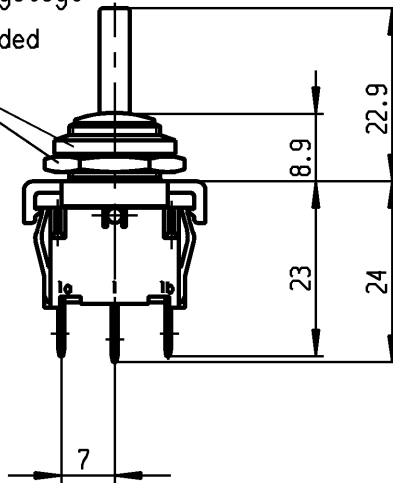

A

B

C

D

E

Muttern lose beigelegt
 nuts loose added

**Aufschrift
 Marking**

Ⓜ
 1828. μ
 6(2)/250~ T100/55
 05

Herstellort /-jahr/-woche nach DIN EN 60062
 date of manufacture: place/year/week acc. to DIN EN 60062

Flachstecker aeuhl.
 plug-in sim.
 DIN 46244-A 4.8-0.8

Umschalter 1-polig

mit Ausstellung in der Mitte
 Tastfunktion einseitig
 Für Gerate der Klasse II geeignet

SPDT

with centre-off
 biased from one side
 suitable for appliances of class II

Diese Unterlage ist geistiges Eigentum der Firma Marquardt. Schutzvermerk nach DIN 34 beachten. Copyright reserved.

Für Form und Lage FOR SHAPE AND LOC. Für Winkel FOR ANGLE ± 2°		Allgemeintoleranzen UNTOLERANCED DIMENSIONS			Pause COPY	Blatt SHEET 01	Typ K	Zeichn./DRAWING NO. 1828.1201	Index
PROJECTION		Abmasse und Nennmassbereiche Angaben in mm ALL DIMENSIONS ARE IN MILLIMETRES							
0-6 ± 0.2 >6-15 ± 0.4 >15-30 ± 0.4 >30-70 ± >70-120 ± >120-200 ±		Laengen LENGTH Radien RADII			0 10 20 30 mm		Gerateschalter appliance switch		
c	64505	23.04.10	Mut	g	CAD Medusa		Z		
b	56042	21.01.08	vor	f	gez./DRAWN BY 15.09.00 hin				
a	29873	15.09.00	hin	e	gepr./CHECKED BY mej				
II	14155	04.11.81	fh	d	Ersatz für/REPLACEMENT OF Zeichnung gl. Nr. vom 11.11.81				
Ausg. ISSUE	Anderung REVISION	gez. DRAWN BY		Ausg. ISSUE	Anderung REVISION	gez. DRAWN BY	MARQUARDT Marquardt, D-78604 Riethem-Weilheim		