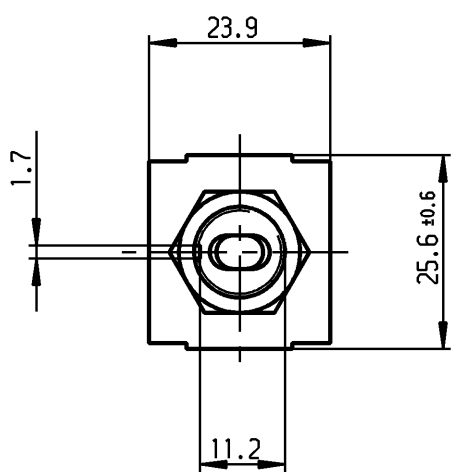

A

Muttern Lose beigelegt  
nuts loose added

B

C

D

E

**Aufschrift  
Marking**

Ⓜ  
1829. μ  
6(2)/250~ T100/55  
05

Für Form und Lage FOR SHAPE AND LOC. Für Winkel FOR ANGLE ± 2°		Allgemeintoleranzen UNTOLERANCED DIMENSIONS			Pause COPY	Blatt SHEET 01	Typ K	Zeichn./DRAWING NO. 1829.1101	Index
PROJECTION		Abmasse und Nennmassbereiche Angaben in mm	Laengen LENGTH	Radien RADI	Original DIN A4	Maßstab SCALE 1:1	Geraeteschalter appliance switch		
ALL DIMENSIONS ARE IN MILLIMETRES		0-6 ± 0.2 >6-15 ± 0.4 >15-30 ± 0.4 >30-70 ± >70-120 ± >120-200 ±	± ± ± ±	± ±	0 10 20 30 mm		CAD Medusa Z		
c	64505	23.04.10 Mut	g		gez./DRAWN BY 05.10.00 hin gepr./CHECKED BY mej		Ersatz für/REPLACEMENT OF Zeichnung gl. Nr. vom 12.11.81		
b	56042	21.01.08 vor	f		<b>MARQUARDT</b> Marquardt, D-78604 Riethem-Weilheim				
a	29874	05.10.00 hin	e		RELEASED/FREIGEgeben 2010/May/27				
II	14155	04.11.81 fh	d						
Ausg. ISSUE	Anderung REVISION	gez. DRAWN BY	Ausg. ISSUE	Anderung REVISION	gez. DRAWN BY				