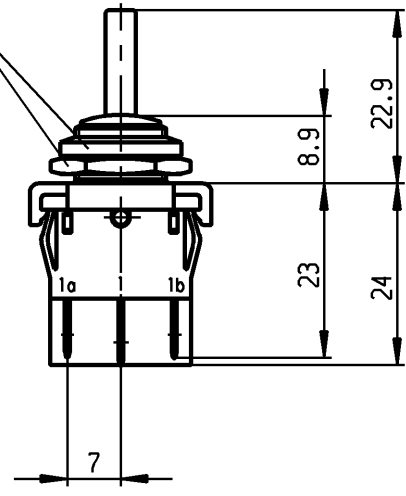

A

Muttern Lose beigelegt  
nuts loose added

B

C

D

E

**Aufschrift  
Marking**

Ⓜ  
1829. μ  
6(2)/250~ T100/55  
05

Für Form und Lage FOR SHAPE AND LOC. Für Winkel FOR ANGLE ± 2°		Allgemeintoleranzen UNTOLERANCED DIMENSIONS			Pause COPY	Blatt SHEET 01	Typ K	Zeichn./DRAWING NO. 1829.1101	Index
PROJECTION		Abmasse und Nennmassbereiche Angaben in mm	Laengen LENGTH	Radien RADI	Original DIN A4	Maßstab SCALE 1:1	Geraeteschalter appliance switch		
ALL DIMENSIONS ARE IN MILLIMETRES		0-6 ± 0.2 >6-15 ± 0.4 >15-30 ± 0.4 >30-70 ± >70-120 ± >120-200 ±	± ± ± ±	± ±	0 10 20 30 mm		CAD Medusa Z		
c	64505	23.04.10 Mut	g		gez./DRAWN BY 05.10.00 hin gepr./CHECKED BY mej		Ersatz für/REPLACEMENT OF Zeichnung gl. Nr. vom 12.11.81		
b	56042	21.01.08 vor	f		<b>MARQUARDT</b> Marquardt, D-78604 Riethem-Weilheim				
a	29874	05.10.00 hin	e		RELEASED/FREIGEgeben 2010/May/27				
II	14155	04.11.81 fh	d						
Ausg. ISSUE	Anderung REVISION	gez. DRAWN BY	Ausg. ISSUE	Anderung REVISION	gez. DRAWN BY				