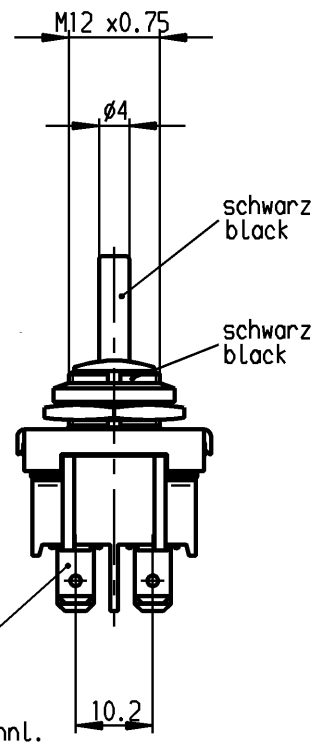

A

Muttern Lose beigelegt  
nuts loose added

B

C

D

E

**Aufschrift  
Marking**

Ⓜ  
1829. μ  
6(2)/250~ T100/55  
05

Für Form und Lage FOR SHAPE AND LOC. Für Winkel FOR ANGLE ± 2°		Allgemeintoleranzen UNTOLERANCED DIMENSIONS			Pause COPY	Blatt SHEET 01	Typ K	Zeichn./DRAWING NO. 1829.1101	Index
PROJECTION		Abmasse und Nennmassbereiche Angaben in mm	Laengen LENGTH	Radien RADI	Original DIN A4	Maßstab SCALE 1:1	Geraeteschalter appliance switch		
ALL DIMENSIONS ARE IN MILLIMETRES		0-6 ± 0.2 >6-15 ± 0.4 >15-30 ± 0.4 >30-70 ± >70-120 ± >120-200 ±	± ± ± ±	± ±	0 10 20 30 mm		CAD Medusa Z		
c	64505	23.04.10 Mut	g		gez./DRAWN BY 05.10.00 hin gepr./CHECKED BY mej		Ersatz für/REPLACEMENT OF Zeichnung gl. Nr. vom 12.11.81		
b	56042	21.01.08 vor	f		<b>MARQUARDT</b> Marquardt, D-78604 Riethem-Weilheim				
a	29874	05.10.00 hin	e		RELEASED/FREIGEgeben 2010/May/27				
II	14155	04.11.81 fh	d						
Ausg. ISSUE	Anderung REVISION	gez. DRAWN BY	Ausg. ISSUE	Anderung REVISION	gez. DRAWN BY				