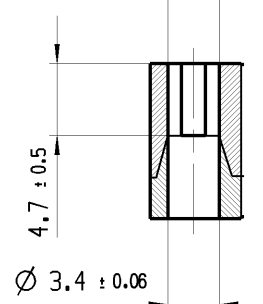

A-A
2:1

B-B
2:1

3.35 ± 0.05 x 3.08 ± 0.06

Aufschrift
marking

1005 µ T100
10141 /400~50E3
612.51/400~50E3

10A 125V AC 1/4HP
10A 250V AC 1/4HP
R44

Wechsler 1-polig
single pole changeover
Schalt-Betaetigungskraft 1.5 bis 2.5 N
actuating force 1.5 up to 2.5 N
Differenzweg ≤ 0.3 mm
movement differential

fuer Form und Lage FOR SHAPE AND LOC.	⊙ =	0.1	Allgemeintoleranzen UNTOLERANCED DIMENSIONS				Pause COPY	Blatt SHEET 01	TYP K	Zeichn./DRAWING NO. 10050401	Index d
	fuer Winkel FOR ANGLE ± 2			PROJEKTION	Abmasse und Nennmassbereiche Angaben in mm	Laenge LENGTH					
d	85442	02.10.13	BRC								
c	28404	19.01.00	PFU								
b	23351	18.06.95	GUE								
a	20923	20.06.91	WA								
Ausg. ISSUE	Aenderung REVISION	gez. DRAWN BY	Ausg. ISSUE	Aenderung REVISION	gez. DRAWN BY	Ersatz fuer/REPLACEMENT OF Zg.gl.Nr.v.17.05.1995		SCHNAPPSCHALTER snap action switch			