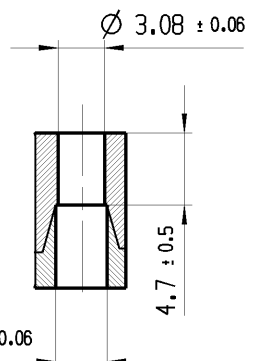

A-A
2:1

B-B
2:1

3.35 ± 0.05 x 3.08 ± 0.06

Aufschrift
marking

1005 µ T100
10141 /400~50E3
612.51/400~50E3

10A 125V AC 1/4HP
10A 250V AC 1/4HP
R44

Wechsler 1-polig
single pole changeover
Schalt-Betaetigungskraft 1.5 bis 2.5 N
actuating force 1.5 up to 2.5 N
Differenzweg ≤ 0.3 mm
movement differential

fuer Form und Lage FOR SHAPE AND LOC.	⊙ =	0.1	Allgemeintoleranzen UNTOLERANCED DIMENSIONS				Pause COPY	Blatt SHEET 01	TYP K	Zeichn./DRAWING NO. 10050401	Index d
	fuer Winkel FOR ANGLE ± 2			PROJEKTION	Abmasse und Nennmassbereiche Angaben in mm	Laenge LENGTH					
d	85442	02.10.13	BRC								
c	28404	19.01.00	PFU								
b	23351	18.06.95	GUE								
a	20923	20.06.91	WA								
Ausg. ISSUE	Aenderung REVISION	gez. DRAWN BY	Ausg. ISSUE	Aenderung REVISION	gez. DRAWN BY	Ersatz fuer/REPLACEMENT OF Zg.gl.Nr.v.17.05.1995		SCHNAPPSCHALTER snap action switch			