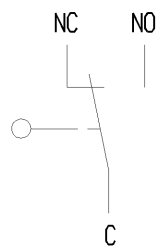

A-A
2:1

B-B
2:1

3.35 ± 0.05 x 3.08 ± 0.06

Aufschrift
marking

1005 µ T100
10141 /400~50E3
612.51/400~50E3

10A 125V AC 1/4HP
10A 250V AC 1/4HP
R44

Wechsler 1-polig
single pole changeover
Schalt-Betaetigungskraft 1.5 bis 2.5 N
actuating force 1.5 up to 2.5 N
Differenzweg ≤ 0.3 mm
movement differential

fuer Form und Lage FOR SHAPE AND LOC.	⊙ =	0.1	Allgemeintoleranzen UNTOLERANCED DIMENSIONS				Pause COPY	Blatt SHEET 01	TYP K	Zeichn./DRAWING NO. 10050401	Index d
	fuer Winkel FOR ANGLE ± 2			PROJEKTION	Abmasse und Nennmassbereiche Angaben in mm	Laenge LENGTH					
d	85442	02.10.13	BRC								
c	28404	19.01.00	PFU								
b	23351	18.06.95	GUE								
a	20923	20.06.91	WA								
Ausg. ISSUE	Aenderung REVISION	gez. DRAWN BY	Ausg. ISSUE	Aenderung REVISION	gez. DRAWN BY	Ersatz fuer/REPLACEMENT OF Zg.gl.Nr.v.17.05.1995		SCHNAPPSCHALTER snap action switch			