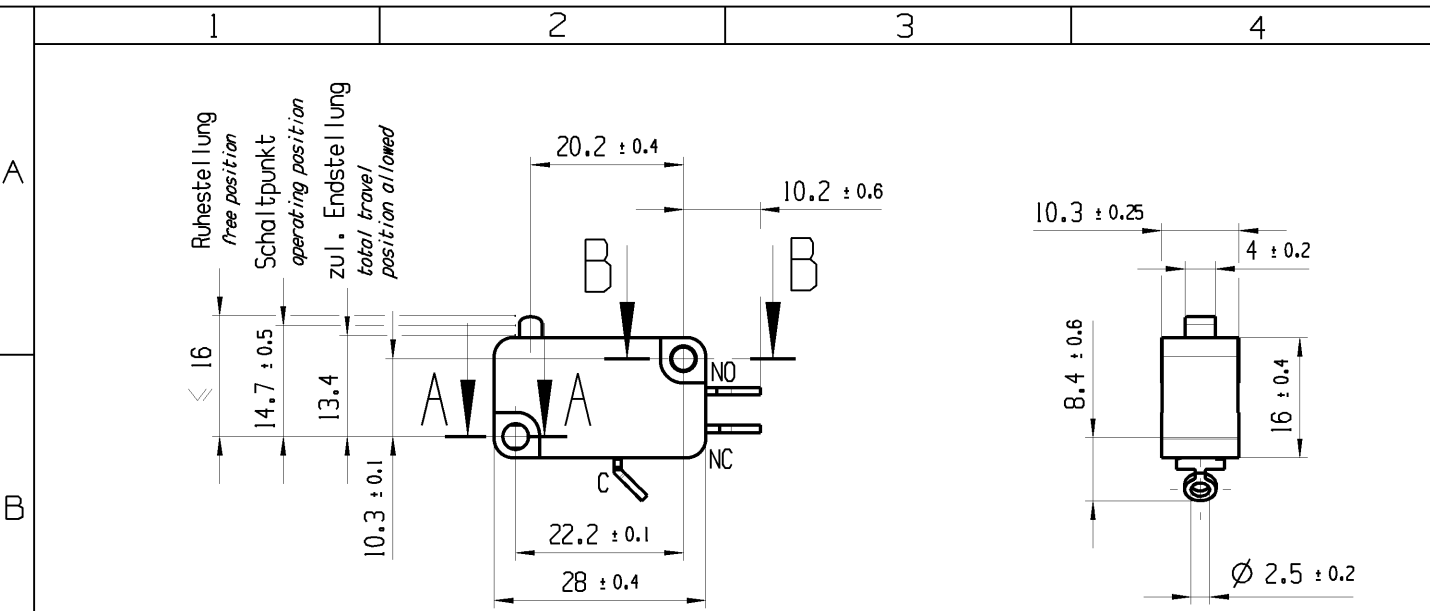

A-A
2:1

B-B
2:1

3.35 ± 0.05 x 3.08 ± 0.06

Aufschrift
marking

1005 µ T100
10141 /400~50E3
612.51/400~50E3

10A 125V AC 1/4HP
10A 250V AC 1/4HP
R44

Wechsler 1-polig
single pole changeover
Schalt-Betaetigungskraft 1.5 bis 2.5 N
actuating force 1.5 up to 2.5 N
Differenzweg ≤ 0.3 mm
movement differential

fuer Form und Lage FOR SHAPE AND LOC.	⊙ =	0.1	Allgemeintoleranzen UNTOLERANCED DIMENSIONS				Pause COPY	Blatt SHEET 01	TYP K	Zeichn./DRAWING NO. 10050401	Index d
	fuer Winkel FOR ANGLE ± 2			PROJEKTION	Abmasse und Nennmassbereiche Angaben in mm	Laenge LENGTH					
d	85442	02.10.13	BRC								
c	28404	19.01.00	PFU								
b	23351	18.06.95	GUE								
a	20923	20.06.91	WA								
Ausg. ISSUE	Aenderung REVISION	gez. DRAWN BY	Ausg. ISSUE	Aenderung REVISION	gez. DRAWN BY	Ersatz fuer/REPLACEMENT OF Zg.gl.Nr.v.17.05.1995		SCHNAPPSCHALTER snap action switch			