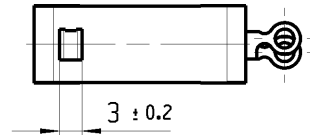

A-A
2:1

B-B
2:1

3.35 ± 0.05 x 3.08 ± 0.06

Aufschrift
marking

1005 µ T100
10141 /400~50E3
612.51/400~50E3

10A 125V AC 1/4HP
10A 250V AC 1/4HP
R44

Wechsler 1-polig
single pole changeover
Schalt-Betaetigungskraft 1.5 bis 2.5 N
actuating force 1.5 up to 2.5 N
Differenzweg ≤ 0.3 mm
movement differential

fuer Form und Lage FOR SHAPE AND LOC.	⊙ =	0.1	Allgemeintoleranzen UNTOLERANCED DIMENSIONS				Pause COPY	Blatt SHEET 01	TYP K	Zeichn./DRAWING NO. 10050401	Index d
	fuer Winkel FOR ANGLE ± 2			PROJEKTION	Abmasse und Nennmassbereiche Angaben in mm	Laenge LENGTH					
d	85442	02.10.13	BRC								
c	28404	19.01.00	PFU								
b	23351	18.06.95	GUE								
a	20923	20.06.91	WA								
Ausg. ISSUE	Aenderung REVISION	gez. DRAWN BY	Ausg. ISSUE	Aenderung REVISION	gez. DRAWN BY	Ersatz fuer/REPLACEMENT OF Zg.gl.Nr.v.17.05.1995		SCHNAPPSCHALTER snap action switch			