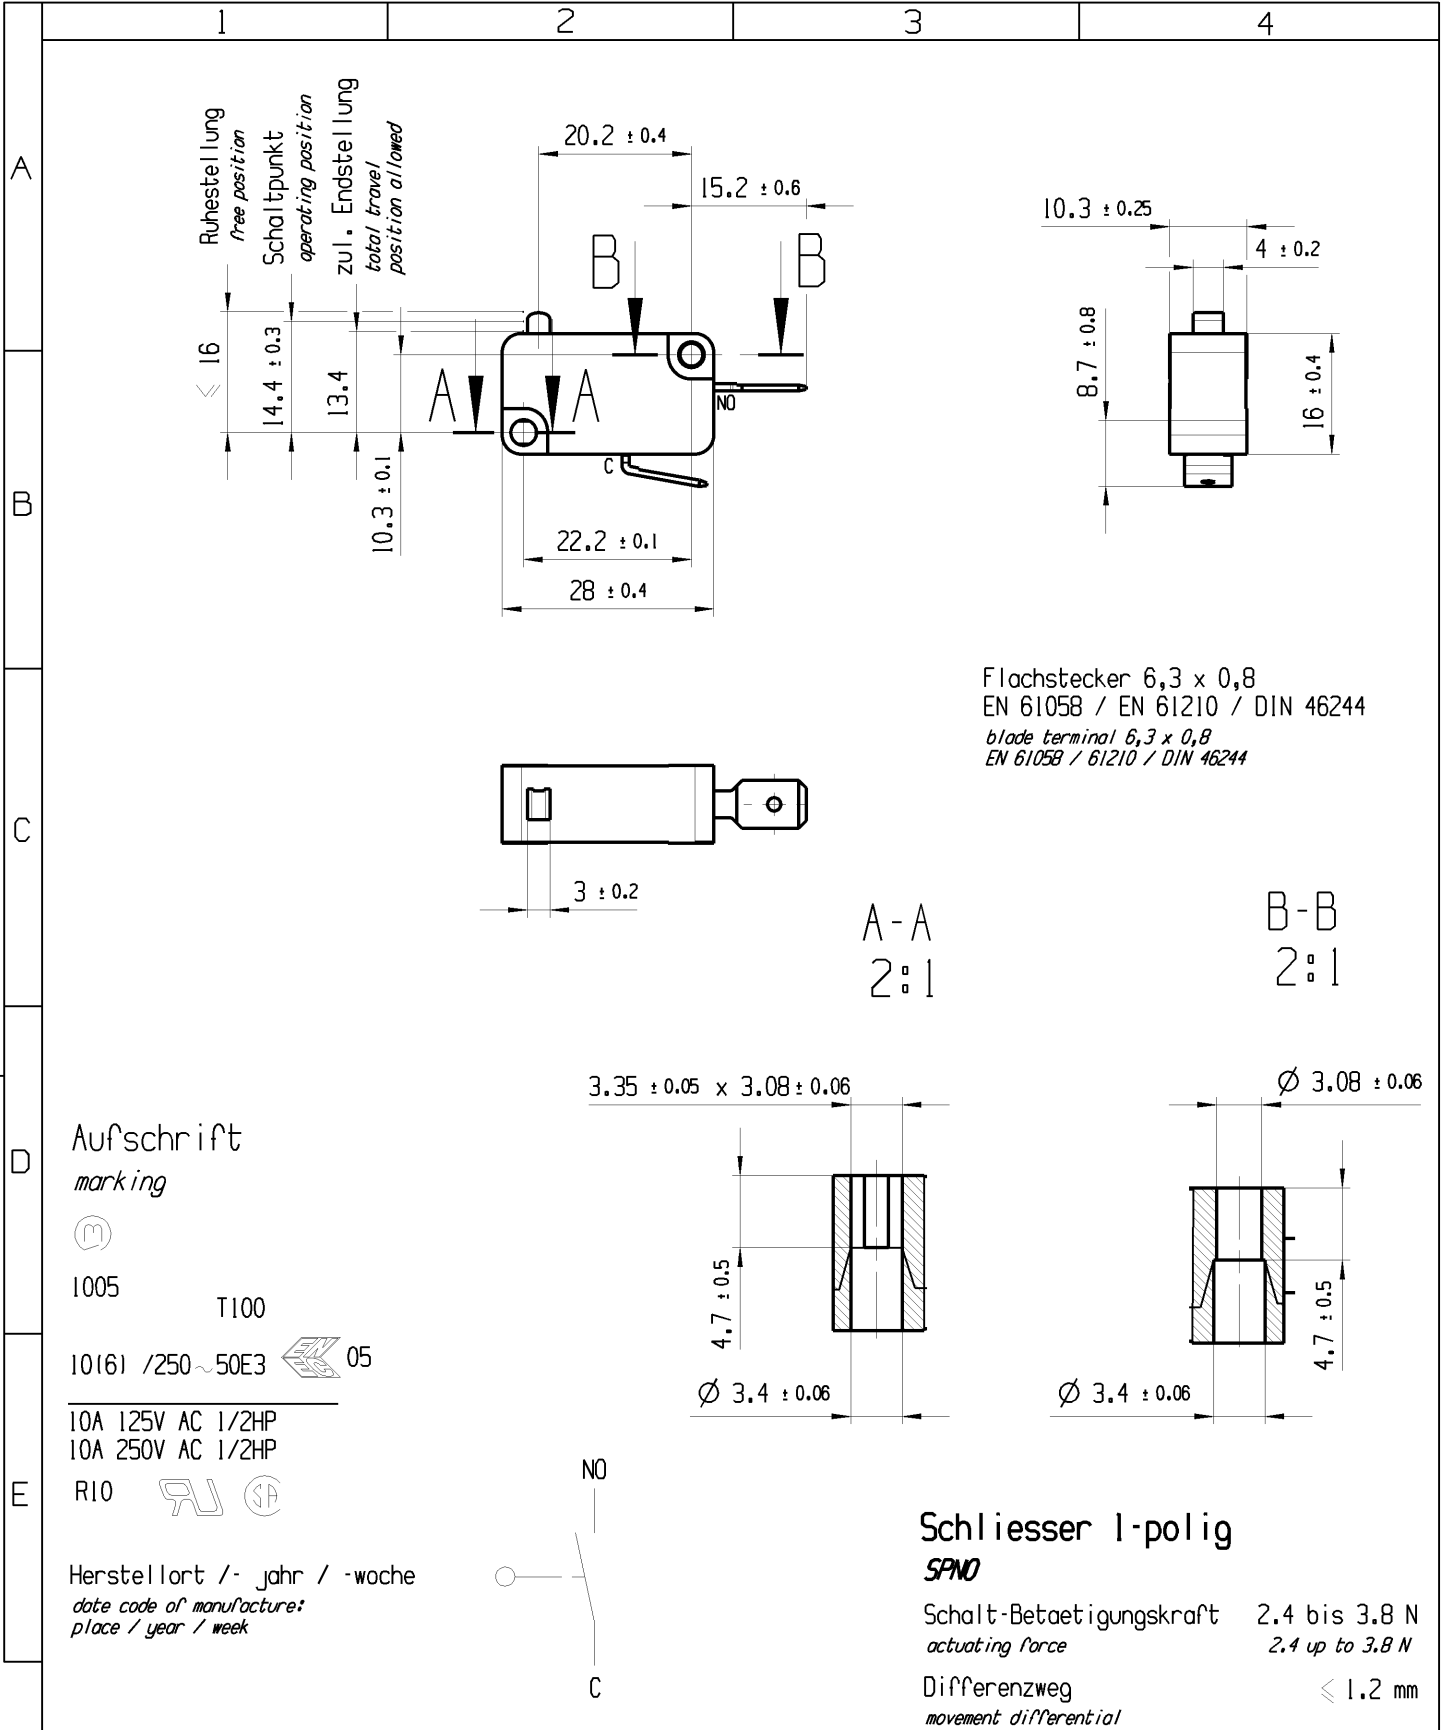

Flachstecker 6,3 x 0,8
 EN 61058 / EN 61210 / DIN 46244
 blade terminal 6,3 x 0,8
 EN 61058 / 61210 / DIN 46244

Aufschrift
 marking

1005
 T100
 10161 / 250 ~ 50E3 05

10A 125V AC 1/2HP
 10A 250V AC 1/2HP

R10

Herstellort / -jahr / -woche
 date code of manufacture:
 place / year / week

Schliesser 1-polig
 SPNO

Schalt-Betaetigungskraft 2.4 bis 3.8 N
 actuating force 2.4 to 3.8 N

Differenzweg ≤ 1.2 mm
 movement differential