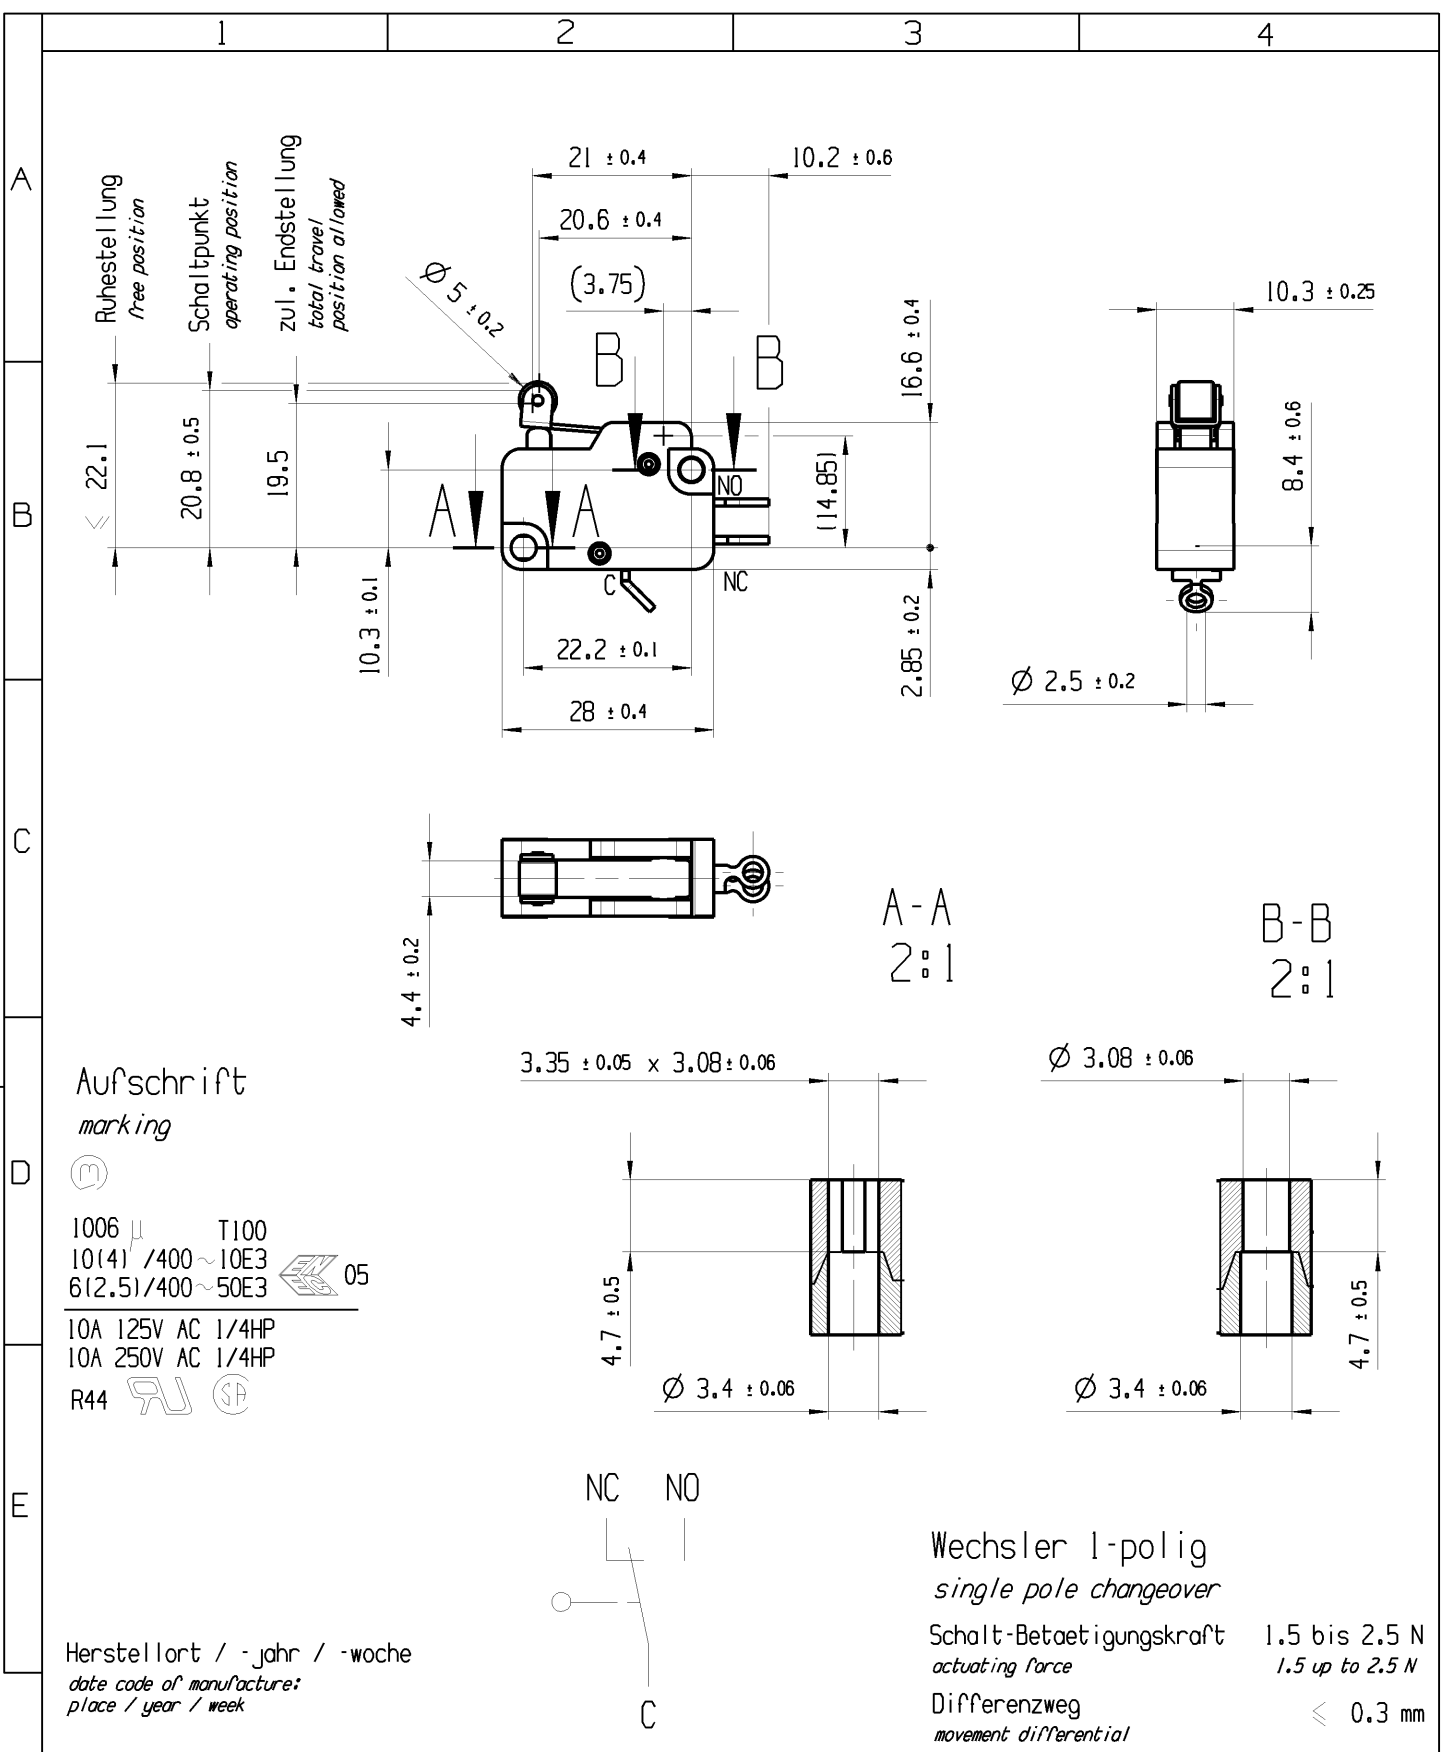

fuer Form und Lage FOR SHAPE AND LOC.	⊙ =	Allgemeintoleranzen UNTOLERANCED DIMENSIONS				Pause COPY	Blatt SHEET 01	TYP K	Zeichn./DRAWING NO. 10060701	Index c
	fuer Winkel FOR ANGLE. ± 2	PROJEKTION	Abmasse und Nennmassbereiche Angaben in mm	Loenge LENGTH	Radien RADII					
ALL DIMENSIONS ARE IN MILLIMETRES			0-6 ± 0.1 ± 0.2	>6-15 ± 0.15 ± 0.3	>15-30 ± 0.2 ± 0.5	CAD: NX v6.0		Schnappschalter Snap action switch		
			>30-70 ± 0.3	>70-120 ± 0.4 ± 10%	>120 ± 0.8	gez./DRAWN BY 22.03.13 BCY		Ersatz fuer/REPLACEMENT OF Zg.gI.Nr.v.02.09.1999		
c	87270	29.01.14	BRC			gepr./CHECKED BY				
b	26264	02.09.99	PFU					MARQUARDT		
a	22549	24.11.93	GD							
Ausg. ISSUE	Aenderung REVISION	gez. DRAWN BY	Ausg. ISSUE	Aenderung REVISION	gez. DRAWN BY					