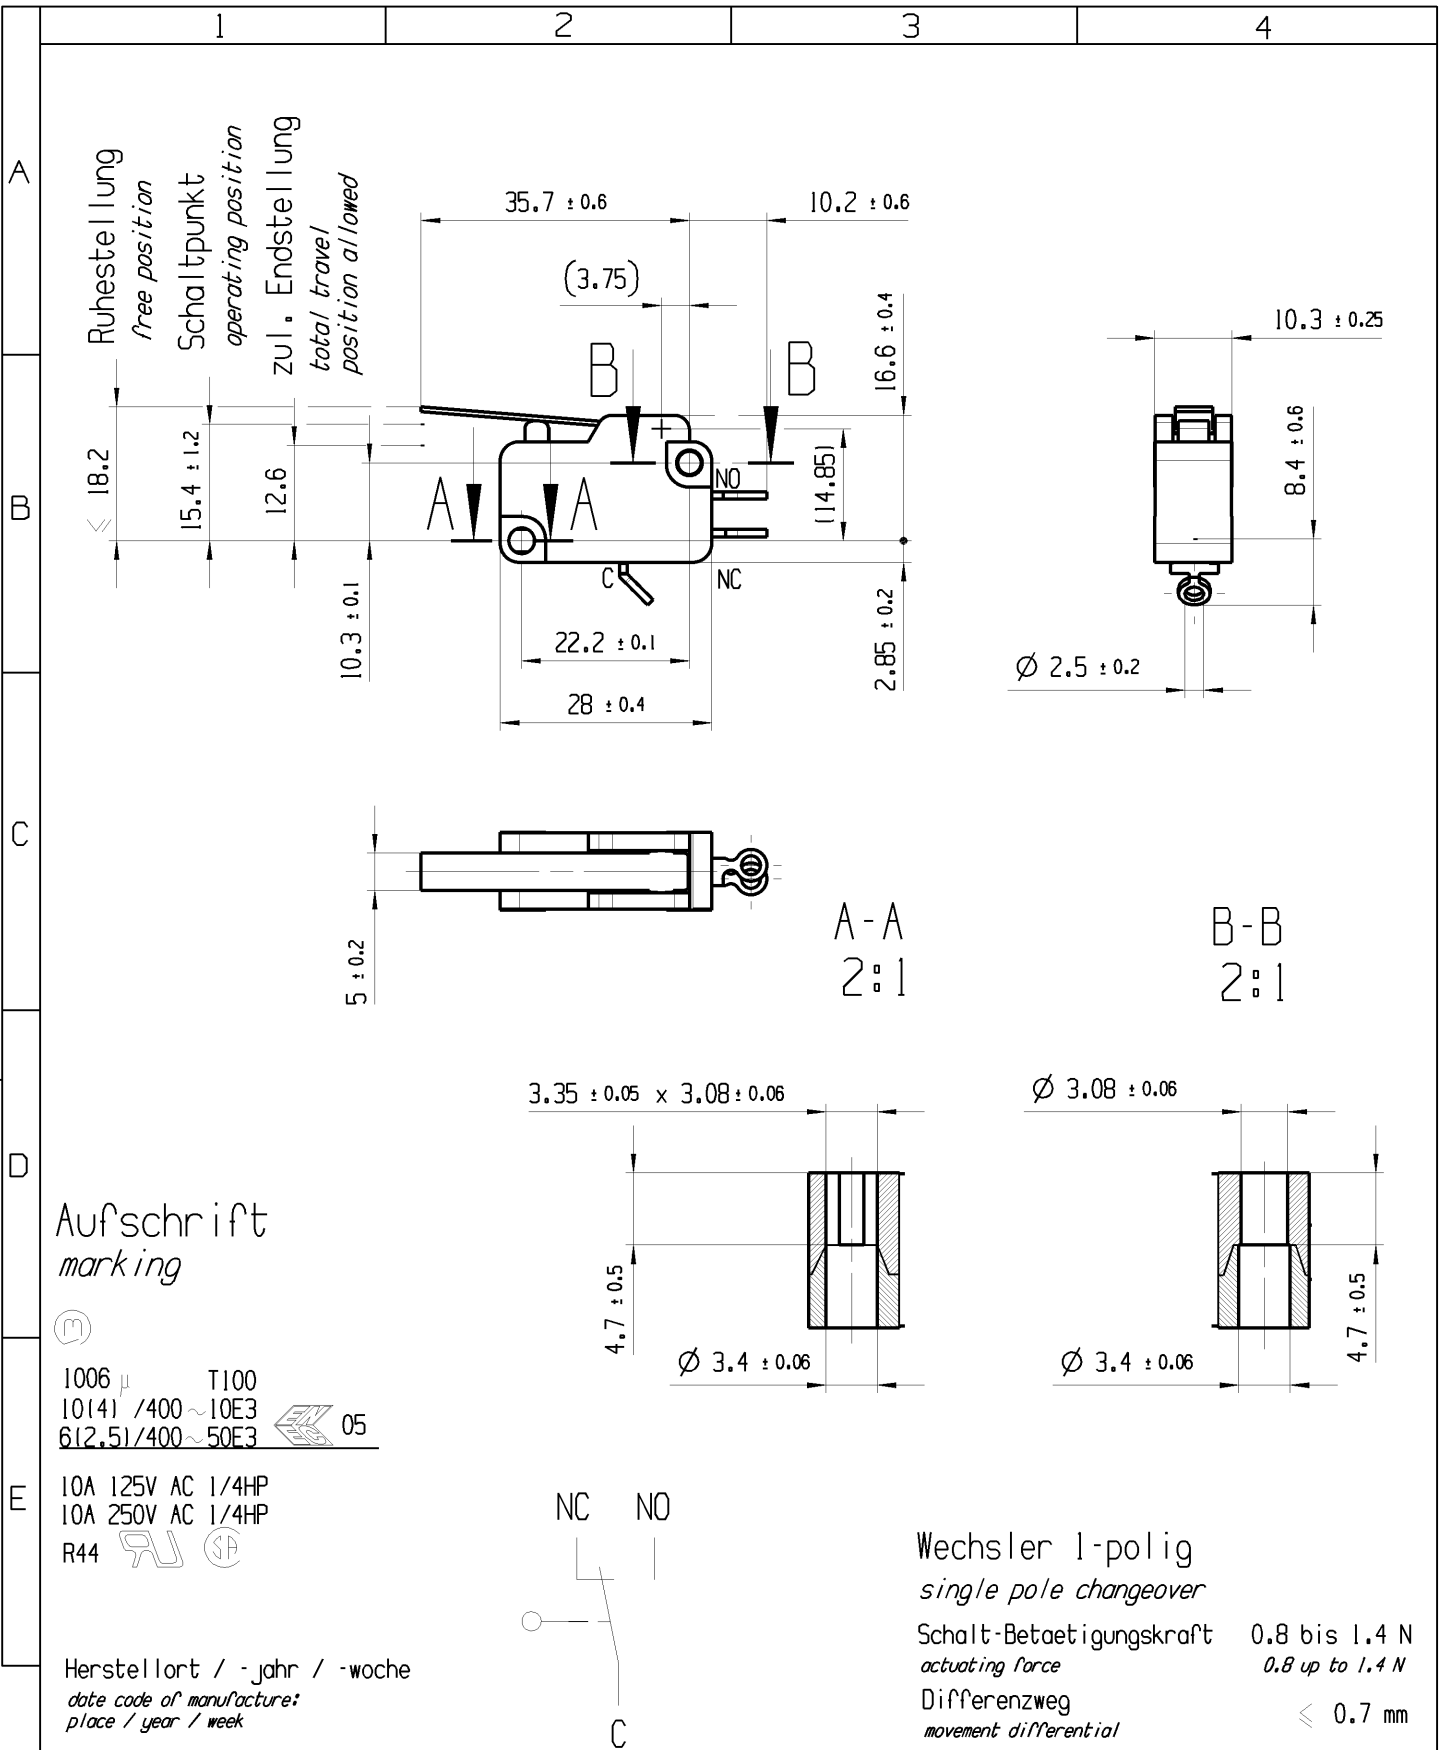

fuer Form und Lage FOR SHAPE AND LOC.	☉ =	Allgemeintoleranzen UNTOLERANCED DIMENSIONS				Pause COPY	Blatt SHEET 01	TYP K	Zeichn./DRAWING NO. 10060901	Index e
fuer Winkel FOR ANGLE ± 2		PROJEKTION	Abmasse und Nennmassbereiche Angaben in mm	Laenge LENGTH	Radien RADII	Original Din A4	Masstab SCALE 1:1 30mm	Schnappschalter		
d	26264	02.09.99	PFU	0-6 ± 0.1	± 0.2			Snap action switch		
c	22549	24.11.93	GE	>6-15 ± 0.15	± 0.3					
b	22163	06.05.93	BLE	>15-30 ± 0.2	± 0.5					
	13026	14.01.80	KR	>30-70 ± 0.3						
Ausg. ISSUE	Aenderung REVISION	gez. DRAWN BY	Ausg. ISSUE	Aenderung REVISION	gez. DRAWN BY	CAD: NX V6.0				
			e	85449	15.10.13	gez./DRAWN BY 22.03.13 BCY				
						gepr./CHECKED BY				
						Ersatz fuer/REPLACEMENT OF Zg.gl.Nr.v.02.09.1999				