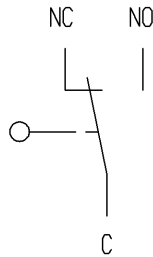

CONFIDENTIAL

VERTRAULICH

THIS DRAWING IS THE EXCLUSIVE PROPERTY OF MARQUARDT. WITHOUT THEIR CONSENT IT MAY NOT BE REPRODUCED OR GIVEN TO THIRD PARTIES.

Aufschrift
marking

1006 µ T100
10(14)A 400V AC 1E4
6(12.5)A 400V AC 5E4

Herstellort / -jahr / -woche
date code of manufacture:
place / year / week

Wechsler 1-polig
single pole changeover

Schalt-Betaetigungskraft 1.5 bis 2.5 N
actuating force 1.5 up to 2.5 N

Differenzweg ≤ 0.3 mm
movement differential

Alle Rechte bei Marquardt, auch fuer den Fall von Schutzrechtsanmeldungen. Jede Veruegungsbefugnis, wie Kopier- und Weitergaberecht, bei uns.

-	-	-	1006.1201-XX		
Figure	Type	Customer No.	Art.No.-PI		
General tolerances		Sheet 01	Ident. K		
All dimensions are in millimetres	Shape and location ⊙ ≡	Angle ± 2 °	Edge tolerance 	Document number 10061201	Index g
				Length	
g	128297	2020-01-30	HHE	Snap action switch	
f	109072	2017-08-17	TRIGUIK		
e	90078	2014-06-23	BRC		
d	87270	2013-11-11	BRC	MARQUARDT	
Index	MEC-No.	Date (YYYY-MM-DD)	Edited by		
		System NX V11.0		Replacement of Zg.gI.Nr.v.03.12.1997	
		Format DIN A4			
		Projection		Scale 1:1	