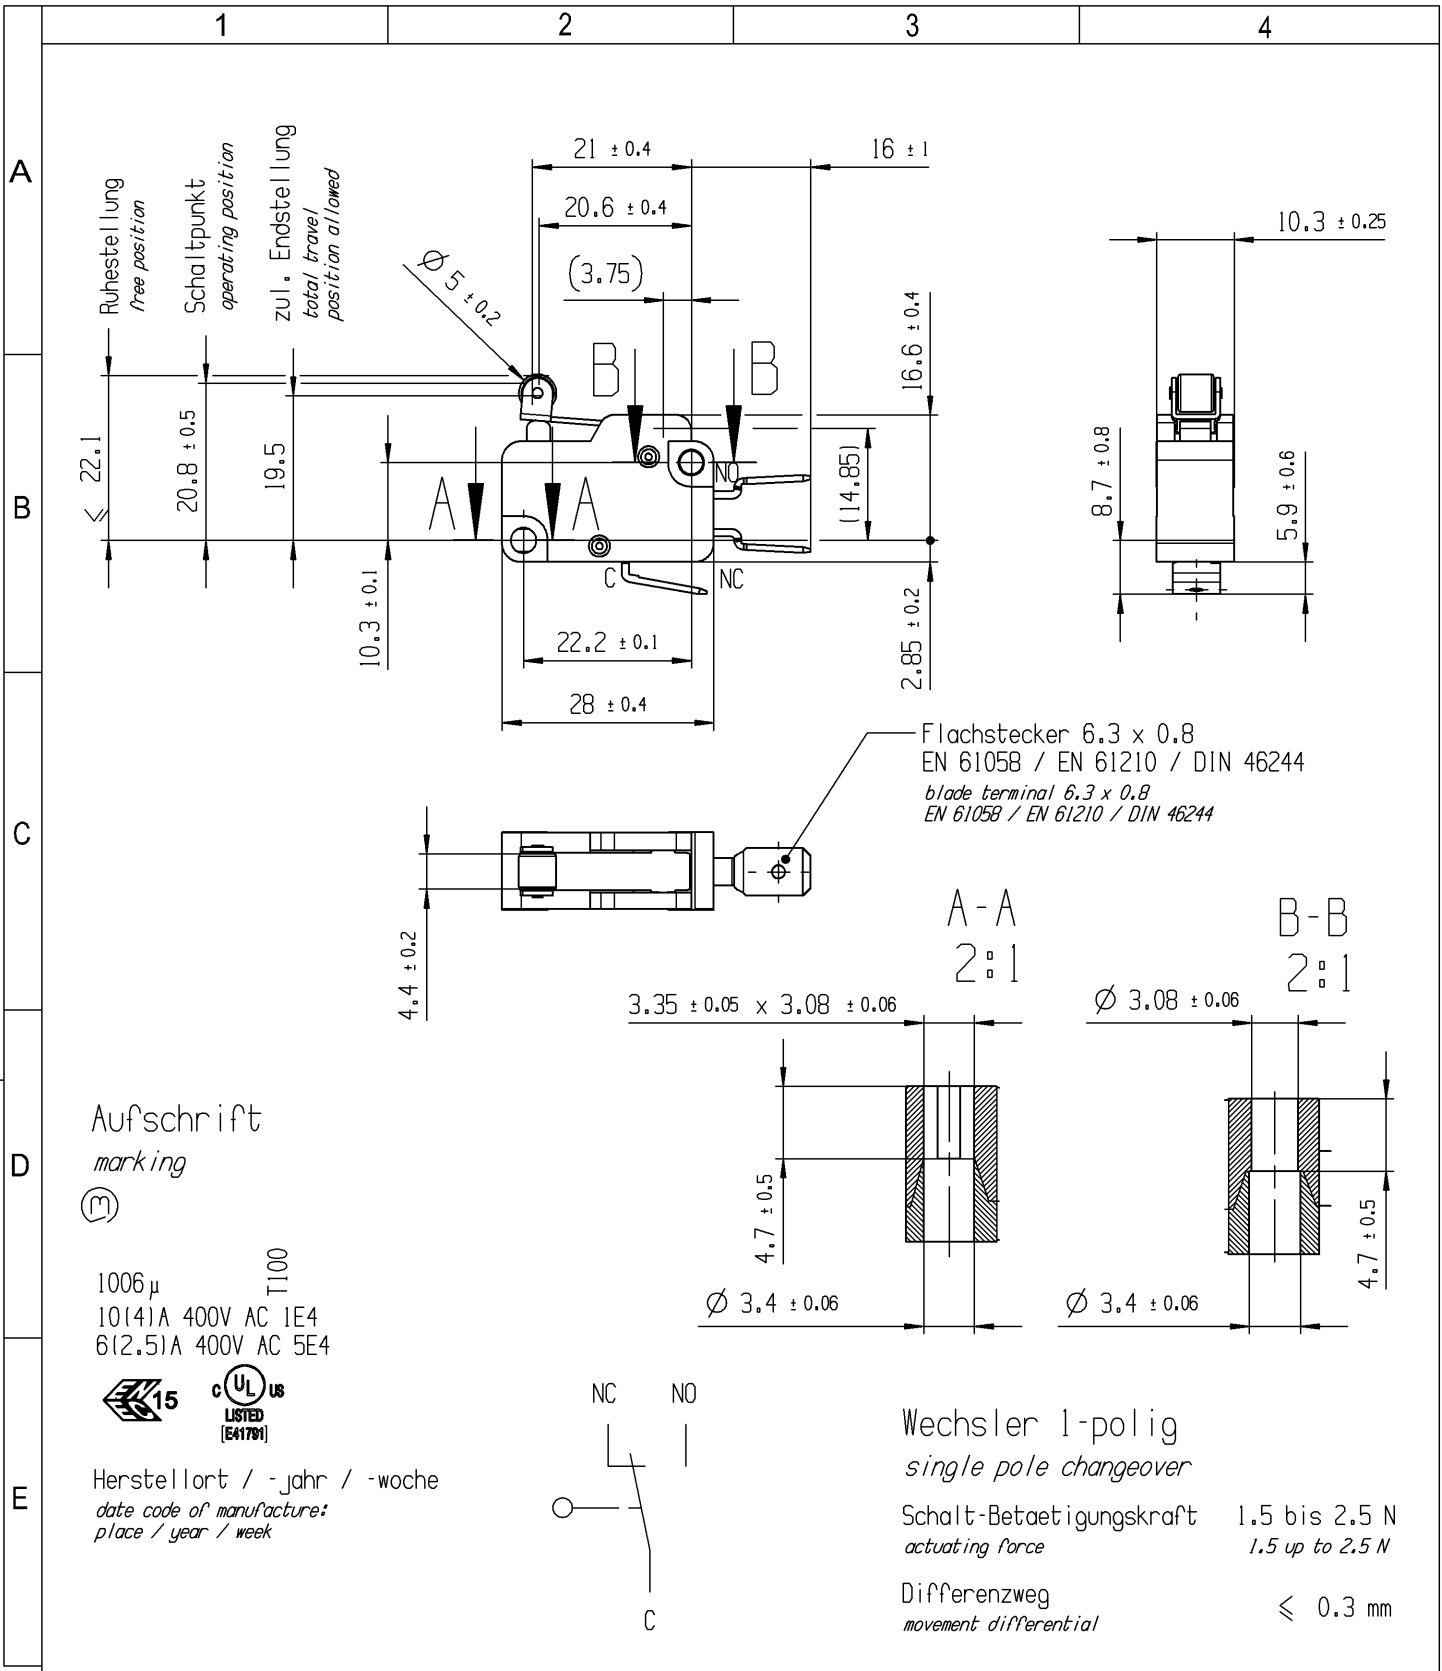

CONFIDENTIAL

VERTRAULICH

THIS DRAWING IS THE EXCLUSIVE PROPERTY OF MARQUARDT. WITHOUT THEIR CONSENT IT MAY NOT BE REPRODUCED OR GIVEN TO THIRD PARTIES.

Aufschrift
marking

1006 µ T100
10(14)A 400V AC 1E4
6(12.5)A 400V AC 5E4

Herstellort / -jahr / -woche
date code of manufacture:
place / year / week

Wechsler 1-polig
single pole changeover

Schalt-Betaetigungskraft 1.5 bis 2.5 N
actuating force 1.5 up to 2.5 N

Differenzweg ≤ 0.3 mm
movement differential

Alle Rechte bei Marquardt, auch fuer den Fall von Schutzrechtsanmeldungen. Jede Veruegungsbefugnis, wie Kopier- und Weitergaberecht, bei uns.

-	-	-	1006.1201-XX		
Figure	Type	Customer No.	Art.No.-PI		
General tolerances		Sheet 01	Ident. K		
All dimensions are in millimetres	Shape and location ⊙ ≡	Angle ± 2 °	Edge tolerance 	Document number 10061201	Index g
				Length	
g	128297	2020-01-30	HHE	Snap action switch	
f	109072	2017-08-17	TRIGUIK		
e	90078	2014-06-23	BRC		
d	87270	2013-11-11	BRC	MARQUARDT	
Index	MEC-No.	Date (YYYY-MM-DD)	Edited by		
		System NX V11.0		Replacement of Zg.gI.Nr.v.03.12.1997	
		Format DIN A4			
		Projection		Scale 1:1	