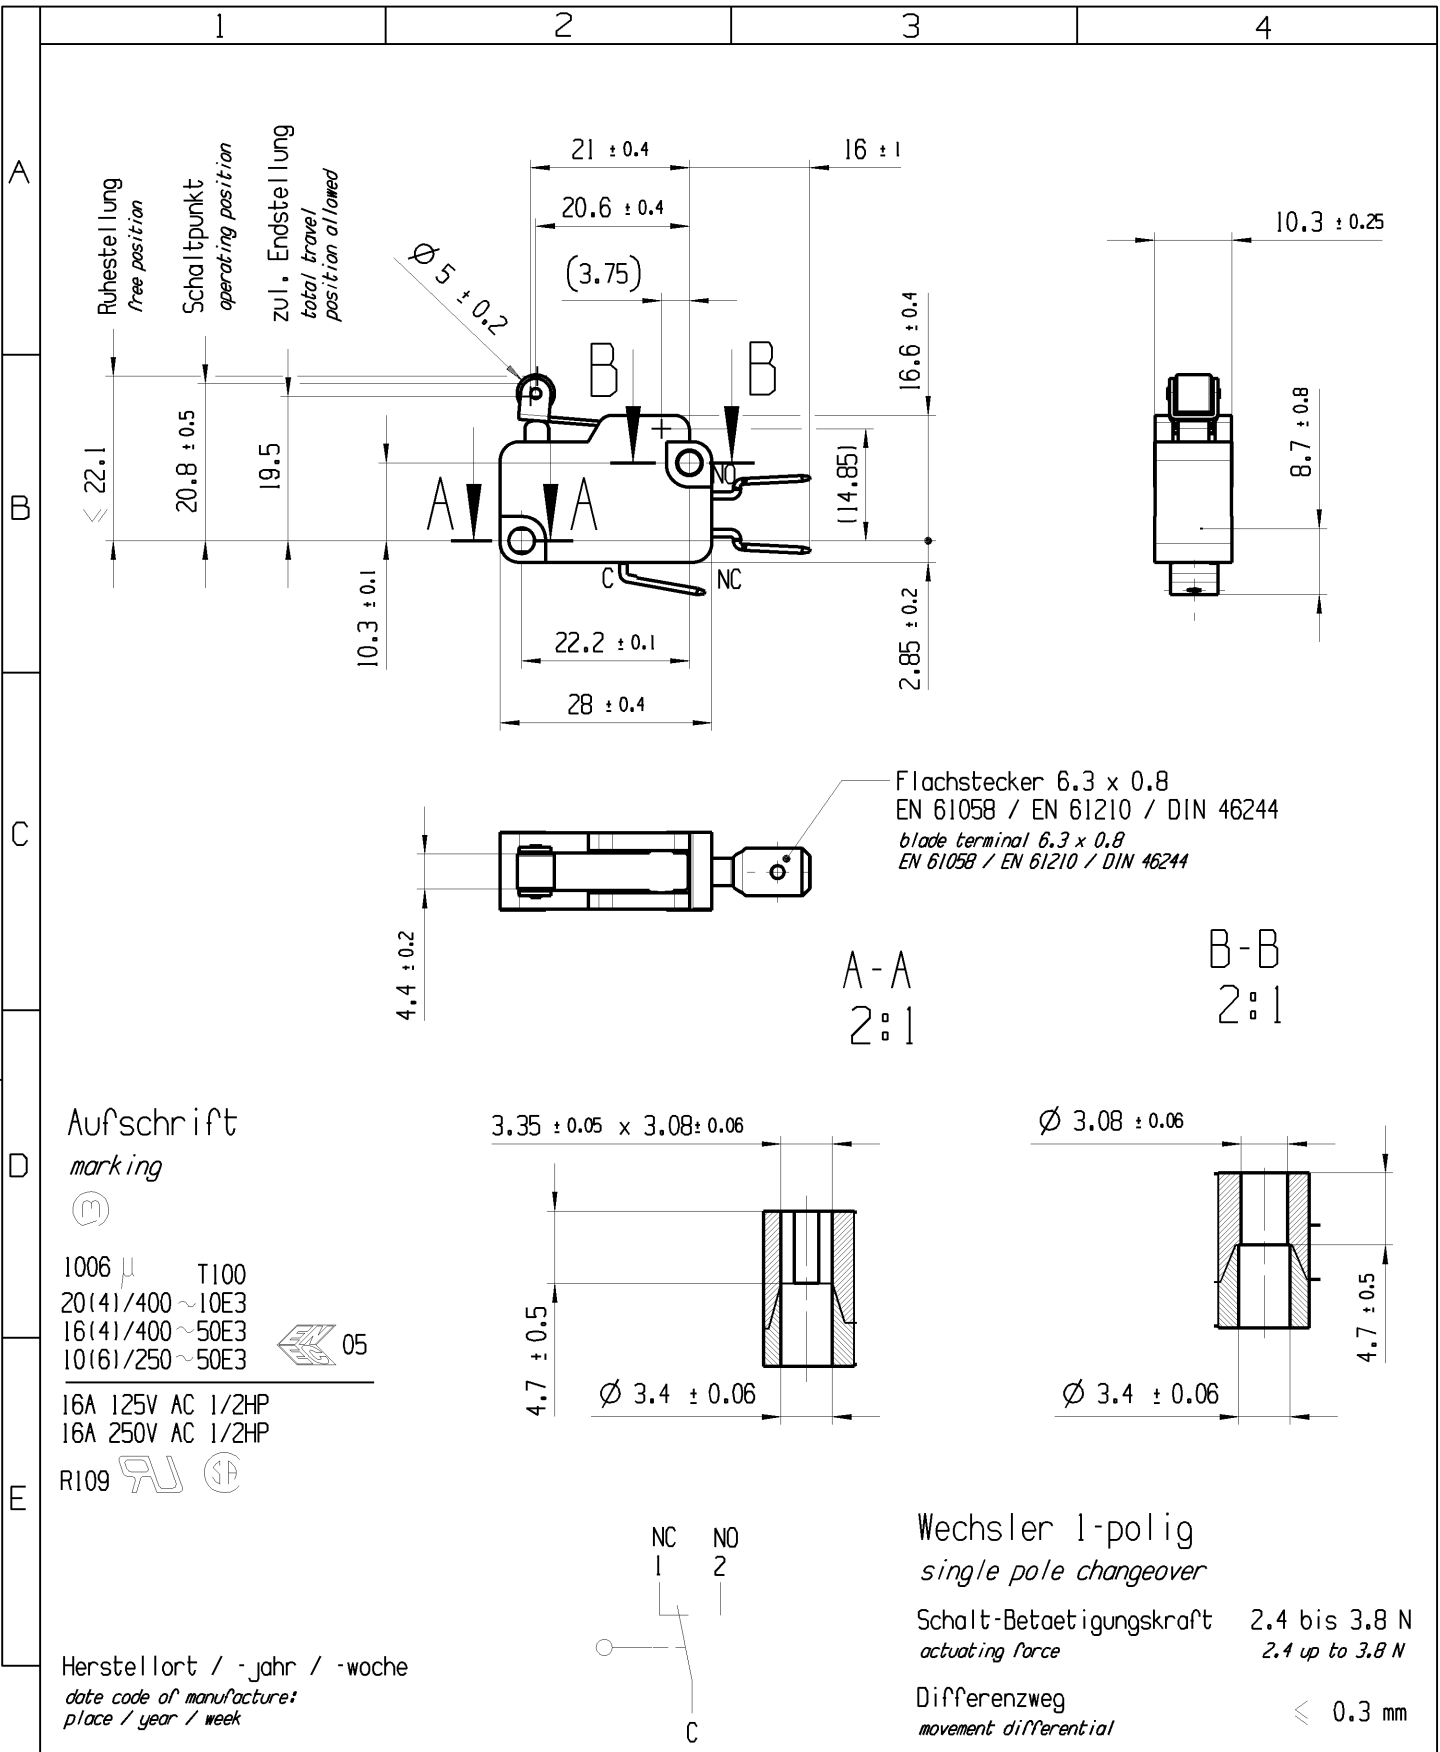

fuer Form und Lage FOR SHAPE AND LOC.	☉ =	Allgemeintoleranzen UNTOLERANCED DIMENSIONS				Pause COPY	Blatt SHEET 01	TYP K	Zeichn./DRAWING NO. 10061204	Index f
	fuer Winkel FOR ANGLE ± 2	PROJEKTION	Abmasse und Nennmassbereiche Angaben in mm	Loenge LENGTH	Radien RADII					
		☉	0-6 ± 0.1 ± 0.2	>6-15 ± 0.15 ± 0.3	>15-30 ± 0.2 ± 0.5			Schnappschalter		
		☉	ALL DIMENSIONS ARE IN MILLIMETRES	>30-70 ± 0.3	>70-120 ± 0.4			Snap action switch		
		☉	>120 ± 0.8	± 10%				Ersatz fuer/REPLACEMENT OF Zg.gl.Nr.v.30.01.1996		
d	24110	17.06.96	GUE			CAD: NX v6.0		MARQUARDT		
c	23796	30.01.96	GUE			gez./DRAWN BY 22.03.13 BCY				
b	18450	19.02.88	WA	f	85449	02.10.13	BRC			
a	11681	22.02.78	WA	e	26265	24.09.99	PFU			
Ausg. ISSUE	Aenderung REVISION	gez. DRAWN BY	Ausg. ISSUE	Aenderung REVISION	gez. DRAWN BY					