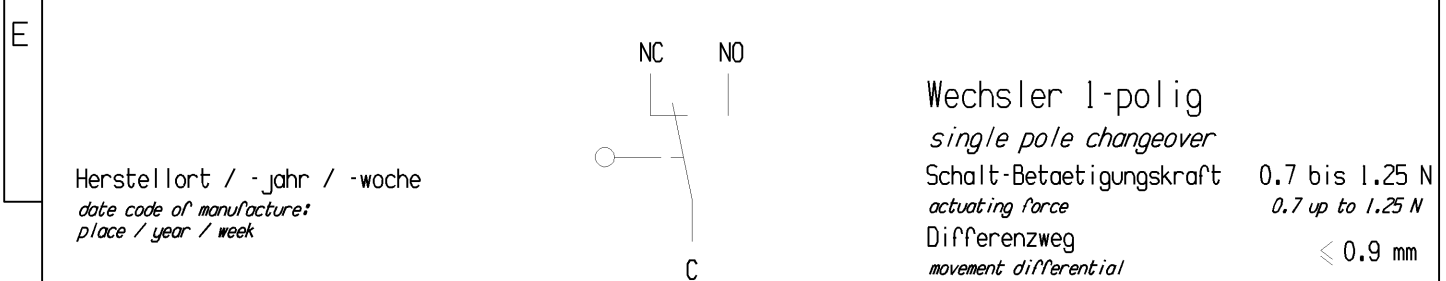

fuer Form und Lage FOR SHAPE AND LOC.	☉ =	Allgemeintoleranzen UNTOLERANCED DIMENSIONS				Pause COPY	Blatt SHEET 01	TYP K	Zeichn./DRAWING NO. 10061511	Index a
	fuer Winkel FOR ANGLE.	↙ ↘	PROJEKTION	Abmasse und Nennmassbereiche Angaben in mm	Loenge LENGTH					
			0-6 ± 0.1 ± 0.2	>6-15 ± 0.15 ± 0.3	>15-30 ± 0.2 ± 0.5			Schnappschalter		
			ALL DIMENSIONS ARE IN MILLIMETRES	>30-70 ± 0.3	>70-120 ± 0.4			Snap action switch		
				>120 ± 0.8	± 10%			Ersatz fuer/REPLACEMENT OF Zg.g.l.Nr.v.15.01.2002		
a	87270	11.11.13	BRC					CAD: NX V6.0		
	33108	15.01.02	VOR					gez./DRAWN BY 22.03.13 BCY gepr./CHECKED BY		
Ausg. ISSUE	Aenderung REVISION	gez. DRAWN BY	Ausg. ISSUE	Aenderung REVISION	gez. DRAWN BY			Ersatz fuer/REPLACEMENT OF Zg.g.l.Nr.v.15.01.2002		