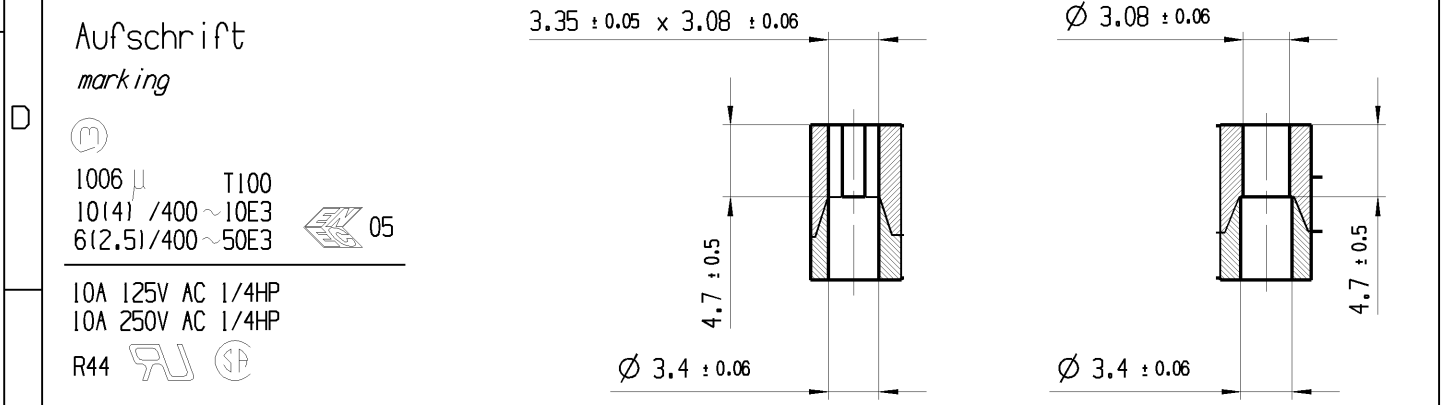

fuer Form und Lage FOR SHAPE AND LOC.	☉ =	Allgemeintoleranzen UNTOLERANCED DIMENSIONS				Pause COPY	Blatt SHEET 01	TYP K	Zeichn./DRAWING NO. 10061511	Index a
	fuer Winkel FOR ANGLE.	↙ ↘	PROJEKTION	Abmasse und Nennmassbereiche Angaben in mm	Loenge LENGTH					
			0-6 ± 0.1 ± 0.2	>6-15 ± 0.15 ± 0.3	>15-30 ± 0.2 ± 0.5			Schnappschalter		
			ALL DIMENSIONS ARE IN MILLIMETRES	>30-70 ± 0.3	>70-120 ± 0.4			Snap action switch		
				>120 ± 0.8	± 10%			Ersatz fuer/REPLACEMENT OF Zg.g.l.Nr.v.15.01.2002		
a	87270	11.11.13	BRC					CAD: NX V6.0		
	33108	15.01.02	VOR					gez./DRAWN BY 22.03.13 BCY gepr./CHECKED BY		
Ausg. ISSUE	Aenderung REVISION	gez. DRAWN BY	Ausg. ISSUE	Aenderung REVISION	gez. DRAWN BY			Ersatz fuer/REPLACEMENT OF Zg.g.l.Nr.v.15.01.2002		