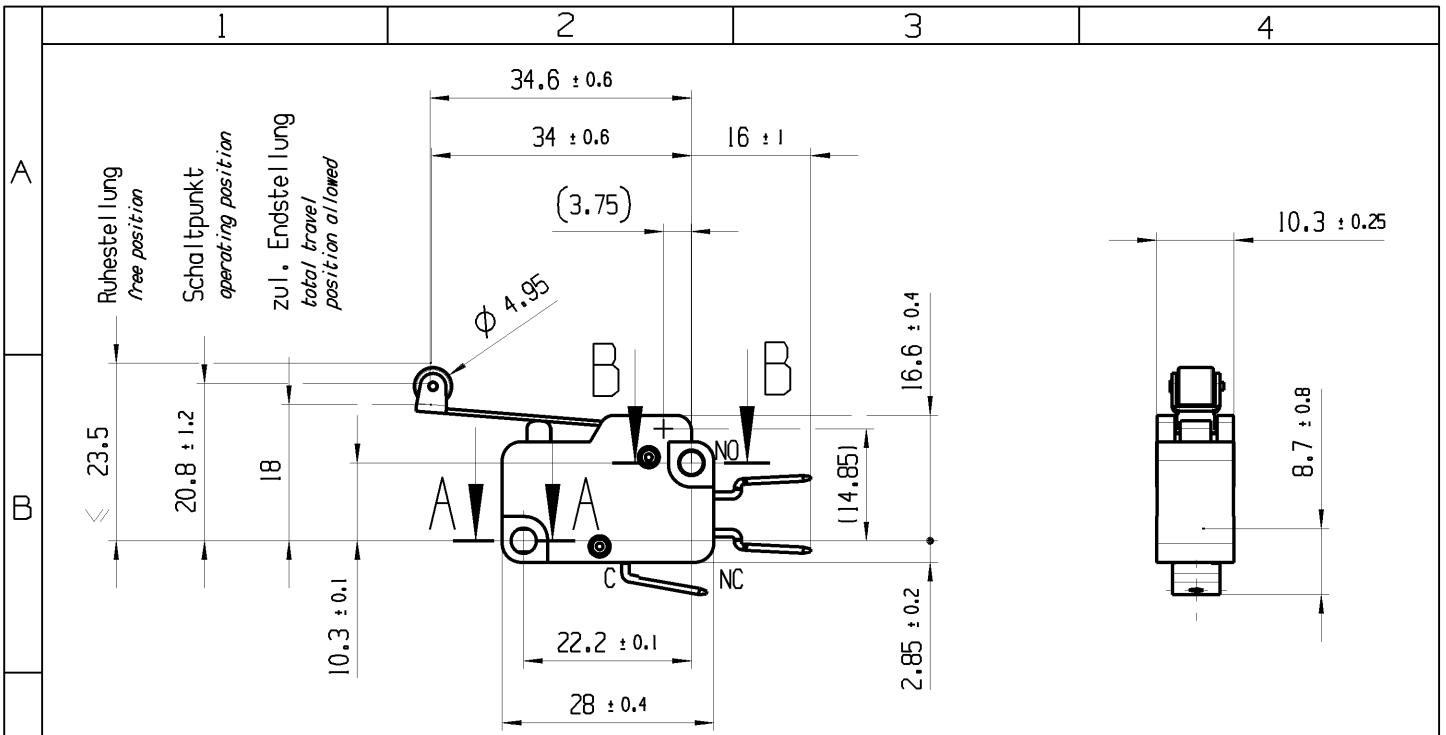

fuer Form und Lage FOR SHAPE AND LOC.	☉ =	Allgemeintoleranzen UNTOLERANCED DIMENSIONS				Pause COPY	Blatt SHEET 01	TYP K	Zeichn./DRAWING NO. 10061511	Index a
	fuer Winkel FOR ANGLE.	↙ ↘	PROJEKTION	Abmasse und Nennmassbereiche Angaben in mm	Loenge LENGTH					
			0-6 ± 0.1 ± 0.2	>6-15 ± 0.15 ± 0.3	>15-30 ± 0.2 ± 0.5			Schnappschalter		
			ALL DIMENSIONS ARE IN MILLIMETRES	>30-70 ± 0.3	>70-120 ± 0.4			Snap action switch		
				>120 ± 0.8	± 10%			Ersatz fuer/REPLACEMENT OF Zg.g.l.Nr.v.15.01.2002		
a	87270	11.11.13	BRC					CAD: NX V6.0		
	33108	15.01.02	VOR					gez./DRAWN BY 22.03.13 BCY gepr./CHECKED BY		
Ausg. ISSUE	Aenderung REVISION	gez. DRAWN BY	Ausg. ISSUE	Aenderung REVISION	gez. DRAWN BY			Ersatz fuer/REPLACEMENT OF Zg.g.l.Nr.v.15.01.2002		