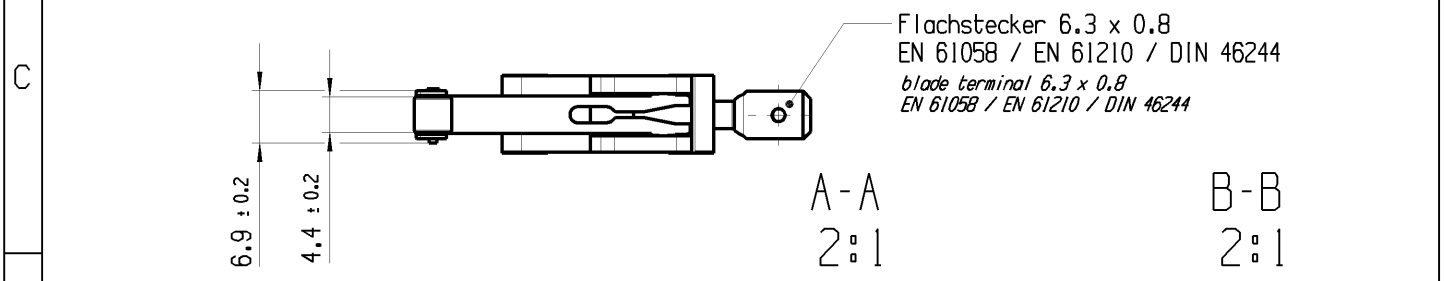

fuer Form und Lage FOR SHAPE AND LOC.	☉ =	Allgemeintoleranzen UNTOLERANCED DIMENSIONS				Pause COPY	Blatt SHEET 01	TYP K	Zeichn./DRAWING NO. 10061511	Index a
	fuer Winkel FOR ANGLE.	↙ ↘	PROJEKTION	Abmasse und Nennmassbereiche Angaben in mm	Loenge LENGTH					
			0-6 ± 0.1 ± 0.2	>6-15 ± 0.15 ± 0.3	>15-30 ± 0.2 ± 0.5			Schnappschalter		
			ALL DIMENSIONS ARE IN MILLIMETRES	>30-70 ± 0.3	>70-120 ± 0.4			Snap action switch		
				>120 ± 0.8	± 10%			Ersatz fuer/REPLACEMENT OF Zg.g.l.Nr.v.15.01.2002		
a	87270	11.11.13	BRC					CAD: NX V6.0		
	33108	15.01.02	VOR					gez./DRAWN BY 22.03.13 BCY gepr./CHECKED BY		
Ausg. ISSUE	Aenderung REVISION	gez. DRAWN BY	Ausg. ISSUE	Aenderung REVISION	gez. DRAWN BY			Ersatz fuer/REPLACEMENT OF Zg.g.l.Nr.v.15.01.2002		