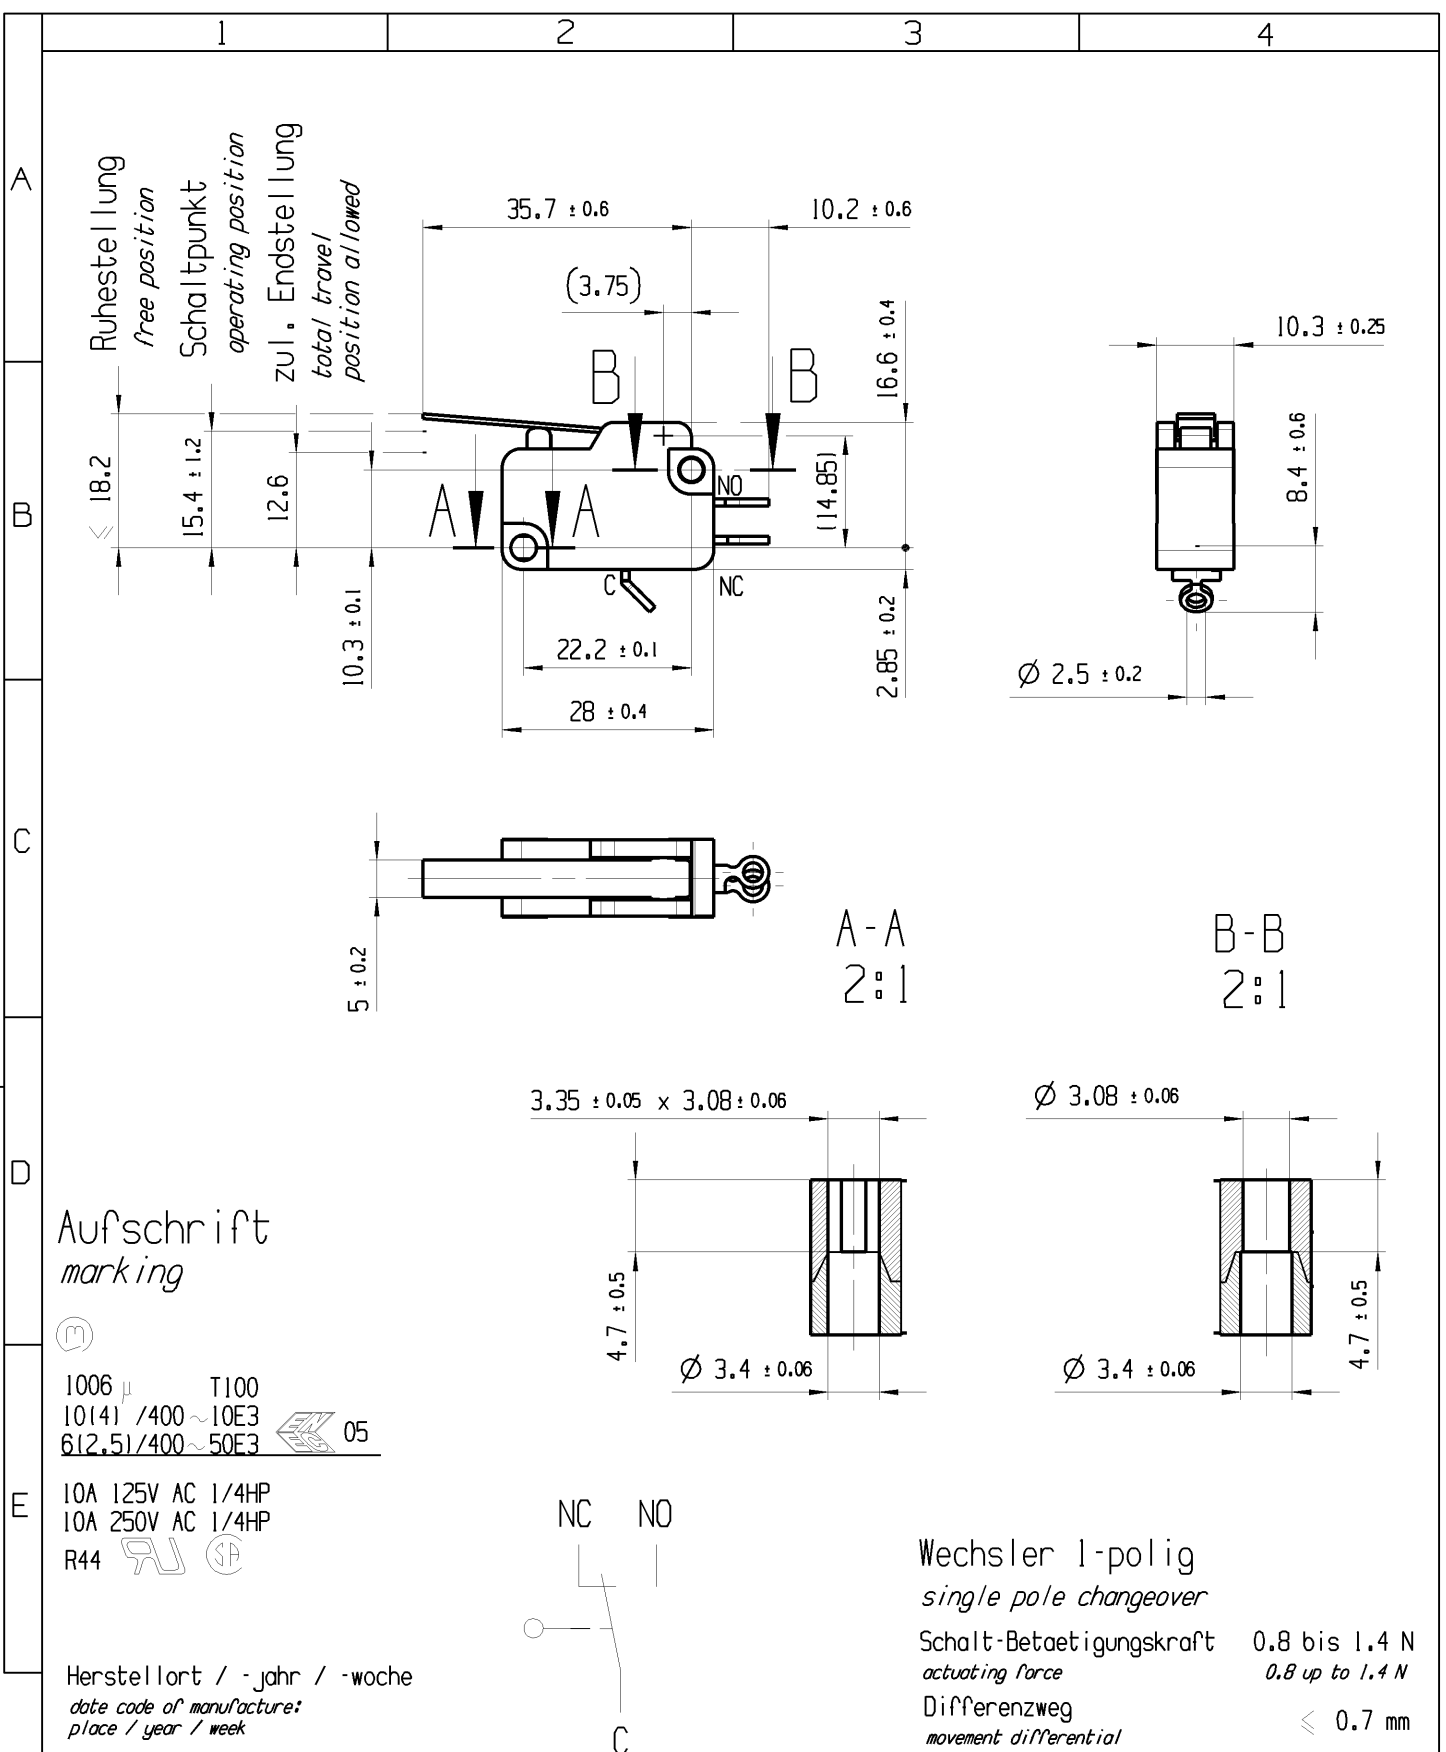

Aufschrift
marking

1006 μ T100
10(14) /400 ~10E3
6(2.5) /400 ~50E3

10A 125V AC 1/4HP
10A 250V AC 1/4HP
R44

Herstellort / -jahr / -woche
date code of manufacture:
place / year / week

Wechsler 1-polig
single pole changeover

Schalt-Betaetigungskraft 0.8 bis 1.4 N
actuating force 0.8 up to 1.4 N
Differenzweg <= 0.7 mm
movement differential

fuer Form und Lage FOR SHAPE AND LOC.	⊙ =	Allgemeintoleranzen UNTOLERANCED DIMENSIONS				Pause COPY	Blatt SHEET 01	TYP K	Zeichn./DRAWING NO. 10060901	Index e
	fuer Winkel FOR ANGLE ± 2	PROJEKTION	Abmasse und Nennmassbereiche Angaben in mm	Loenge LENGTH	Radien RADII					
		⊕	0-6 ± 0.1 ± 0.2	>6-15 ± 0.15 ± 0.3	>15-30 ± 0.2 ± 0.5			Schnappschalter		
		⊖	ALL DIMENSIONS ARE IN MILLIMETRES	>30-70 ± 0.3	>70-120 ± 0.4 ± 10%			Snap action switch		
d	26264	02.09.99	PFU			CAD: NX V6.0				
c	22549	24.11.93	GE			gez./DRAWN BY 22.03.13 BCY				
b	22163	06.05.93	BLE			gepr./CHECKED BY				
	13026	14.01.80	KR	e	85449	15.10.13	BRC	Ersatz fuer/REPLACEMENT OF Zg.gI.Nr.v.02.09.1999		
Ausg. ISSUE	Aenderung REVISION	gez. DRAWN BY	Ausg. ISSUE	Aenderung REVISION	gez. DRAWN BY			MARQUARDT		