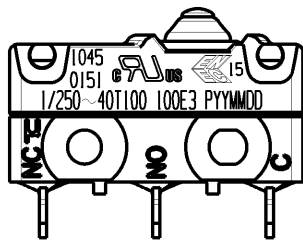

Aufschrift
Marking

Wechsler 1-polig
Kontakte vergoldet
single pole changeover
contacts gold plated

Schaltbetaetigungskraft actuating force	≤ 1.9 N
Rueckschaltkraft release force	≥ 0.5 N
Differenzweg movement differential	≤ 0.2 mm

IP Schutzklasse nach EN 60529 IP 67
protection class acc to EN 60529 IP 67

G: Konform nach IEC 60335-1:2001 Kap. 30
G: matching IEC 60335-1:2001 clause 30

fuer Form und Lage FOR SHAPE AND LOC.	⊙ =	0.1	Allgemeintoleranzen UNTOLERANCED DIMENSIONS			Pause COPY	Blatt SHEET 01	TYP K	Zeichn./DRAWING NO. 10450151	Index c
	fuer Winkel FOR ANGLE	± 2	+0.25 -0.1	PROJEKTION	Abmasse und Nennmassbereiche Angaben in mm					
			ALL DIMENSIONS ARE IN MILLIMETRES	0-6 ± 0.1 ± 0.2	>6-15 ± 0.15 ± 0.3	>15-30 ± 0.2 ± 0.5			SCHNAPPSCHALTER	
				>30-70 ± 0.3 ± 10%	>70-120 ± 0.4	>120 ± 0.8			Snap action switch	
				CAD: NX v6.0						
				gez./DRAWN BY 20.04.11 BRC						
				gepr./CHECKED BY						
			Ersatz fuer/REPLACEMENT OF							
Ausg. ISSUE	Aenderung REVISION	gez. DRAWN BY	Ausg. ISSUE	Aenderung REVISION	gez. DRAWN BY					