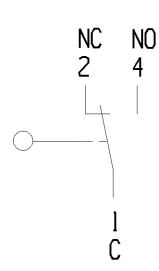

Aufschrift
Marking

Wechsler 1-polig
Kontakte vergoldet
single pole changeover
contacts gold plated

Schaltbetaetigungskraft actuating force	≤ 1.9 N
Rueckschaltkraft release force	≥ 0.5 N
Differenzweg movement differential	≤ 0.2 mm

IP Schutzklasse nach EN 60529 IP 67
protection class acc to EN 60529 IP 67

G: Konform nach IEC 60335-1:2001 Kap. 30
G: matching IEC 60335-1:2001 clause 30

fuer Form und Lage FOR SHAPE AND LOC.	⊙ =	0.1	Allgemeintoleranzen UNTOLERANCED DIMENSIONS			Pause COPY	Blatt SHEET 01	TYP K	Zeichn./DRAWING NO. 10450151	Index c
	fuer Winkel FOR ANGLE	± 2	+0.25 -0.1	PROJEKTION	Abmasse und Nennmassbereiche Angaben in mm					
			ALL DIMENSIONS ARE IN MILLIMETRES	0-6 ± 0.1 ± 0.2	>6-15 ± 0.15 ± 0.3	>15-30 ± 0.2 ± 0.5			SCHNAPPSCHALTER	
				>30-70 ± 0.3 ± 10%	>70-120 ± 0.4	>120 ± 0.8			Snap action switch	
				CAD: NX v6.0						
				gez./DRAWN BY 20.04.11 BRC						
				gepr./CHECKED BY						
			Ersatz fuer/REPLACEMENT OF							
Ausg. ISSUE	Aenderung REVISION	gez. DRAWN BY	Ausg. ISSUE	Aenderung REVISION	gez. DRAWN BY					