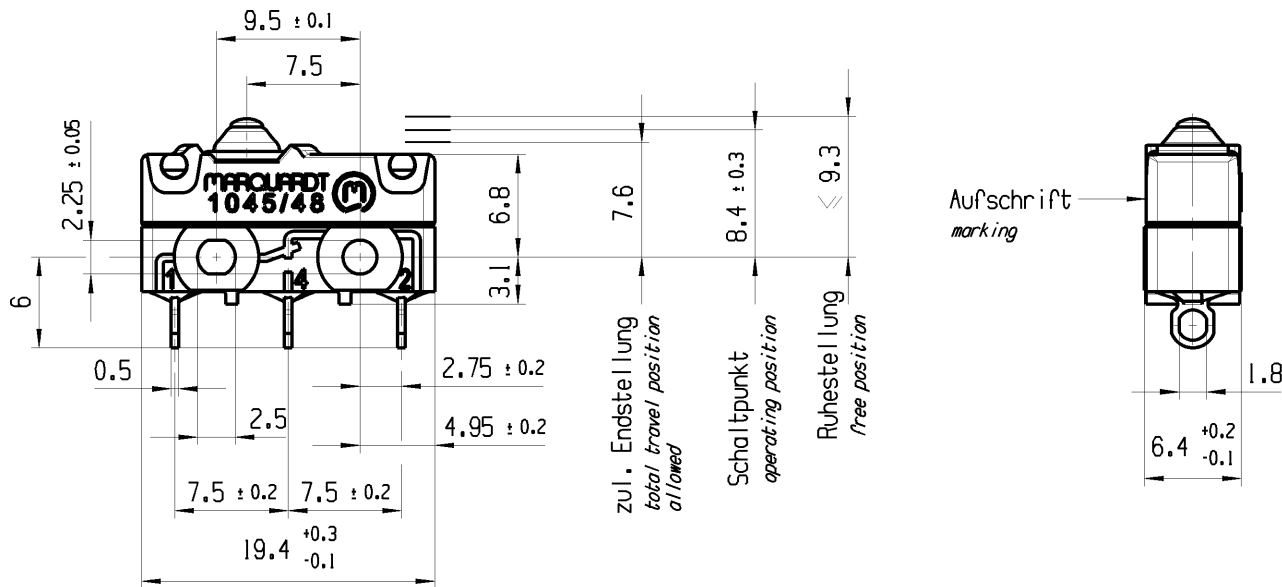

Aufschrift
Marking

Wechsler 1-polig
Kontakte vergoldet
single pole changeover
contacts gold plated

Schaltbetaetigungskraft actuating force	≤ 1.9 N
Rueckschaltkraft release force	≥ 0.5 N
Differenzweg movement differential	≤ 0.2 mm

IP Schutzklasse nach EN 60529 IP 67
protection class acc to EN 60529 IP 67

G: Konform nach IEC 60335-1:2001 Kap. 30
G: matching IEC 60335-1:2001 clause 30

fuer Form und Lage FOR SHAPE AND LOC.	⊙ =	0.1	Allgemeintoleranzen UNTOLERANCED DIMENSIONS			Pause COPY	Blatt SHEET 01	TYP K	Zeichn./DRAWING NO. 10450151	Index c
	fuer Winkel FOR ANGLE	± 2	+0.25 -0.1	PROJEKTION	Abmasse und Nennmassbereiche Angaben in mm					
			ALL DIMENSIONS ARE IN MILLIMETRES	0-6 ± 0.1 ± 0.2	>6-15 ± 0.15 ± 0.3	>15-30 ± 0.2 ± 0.5			SCHNAPPSCHALTER	
				>30-70 ± 0.3 ± 10%	>70-120 ± 0.4	>120 ± 0.8			Snap action switch	
				CAD: NX v6.0						
				gez./DRAWN BY 20.04.11 BRC						
				gepr./CHECKED BY						
			Ersatz fuer/REPLACEMENT OF							
Ausg. ISSUE	Aenderung REVISION	gez. DRAWN BY	Ausg. ISSUE	Aenderung REVISION	gez. DRAWN BY					