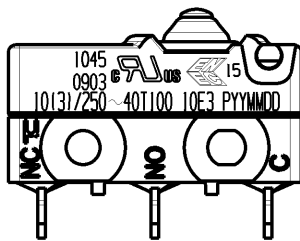

Aufschrift
Marking

Wechsler 1-polig mit Trennhilfe auf Oeffnerseite
single pole changeover with positive action on NC

NC NO
2 4

Schaltbetaetigungskraft ≤ 3.2 N
actuating force

Rueckschaltkraft ≥ 1 N
release force

Differenzweg ≤ 0.2 mm
movement differential

IP Schutzklasse nach EN 60529 IP 67
protection class acc to EN 60529 IP 67

G: Konform nach IEC 60335-1:2001 Kap. 30
G: matching IEC 60335-1:2001 clause 30

fuer Form und Lage FOR SHAPE AND LOC.	⊙ =	0.1	Allgemeintoleranzen UNTOLERANCED DIMENSIONS				Pause COPY	Blatt SHEET 01	TYP K	Zeichn./DRAWING NO. 10450903	Index c
	fuer Winkel FOR ANGLE. ± 2	+0.25 10 -0.1 1-0.25	PROJEKTION	Abmasse und Nennmassbereiche Angaben in mm	Laenge LENGTH	Radien RADIUS					
			ALL DIMENSIONS ARE IN MILLIMETRES	0-6 ± 0.1 ± 0.2	>6-15 ± 0.15 ± 0.3	>15-30 ± 0.2 ± 0.5			SCHNAPPSCHALTER		
				>30-70 ± 0.3	>70-120 ± 0.4	>120 ± 0.8	CAD: NX V6.0		Snap action switch		
							gez./DRAWN BY 20.04.11 BRC				
							gepr./CHECKED BY				
							Ersatz fuer/REPLACEMENT OF		MARQUARDT		
Ausg. ISSUE	Aenderung REVISION	gez. DRAWN BY	Ausg. ISSUE	Aenderung REVISION	gez. DRAWN BY						