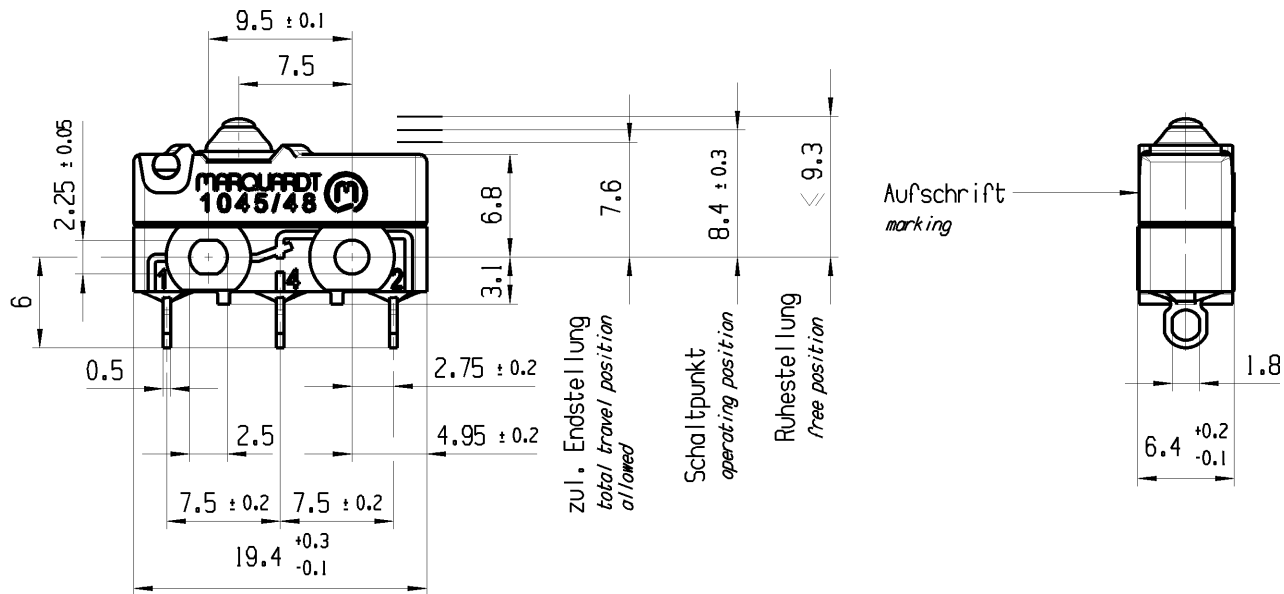

Aufschrift
Marking

Wechsler 1-polig mit Trennhilfe auf Oeffnerseite
single pole changeover with positive action on NC

NC NO
2 4

Schaltbetaetigungskraft ≤ 3.2 N
actuating force

Rueckschaltkraft ≥ 1 N
release force

Differenzweg ≤ 0.2 mm
movement differential

IP Schutzklasse nach EN 60529 IP 67
protection class acc to EN 60529 IP 67

G: Konform nach IEC 60335-1:2001 Kap. 30
G: matching IEC 60335-1:2001 clause 30

fuer Form und Lage FOR SHAPE AND LOC.	⊙ =	0.1	Allgemeintoleranzen UNTOLERANCED DIMENSIONS				Pause COPY	Blatt SHEET 01	TYP K	Zeichn./DRAWING NO. 10450903	Index c
	fuer Winkel FOR ANGLE. ± 2	+0.25 10 -0.1 1-0.25	PROJEKTION	Abmasse und Nennmassbereiche Angaben in mm	Laenge LENGTH	Radien RADIUS					
			ALL DIMENSIONS ARE IN MILLIMETRES	0-6 ± 0.1 ± 0.2	>6-15 ± 0.15 ± 0.3	>15-30 ± 0.2 ± 0.5			SCHNAPPSCHALTER		
				>30-70 ± 0.3	>70-120 ± 0.4	>120 ± 0.8	CAD: NX V6.0		Snap action switch		
							gez./DRAWN BY 20.04.11 BRC				
							gepr./CHECKED BY				
							Ersatz fuer/REPLACEMENT OF		MARQUARDT		
Ausg. ISSUE	Aenderung REVISION	gez. DRAWN BY	Ausg. ISSUE	Aenderung REVISION	gez. DRAWN BY						