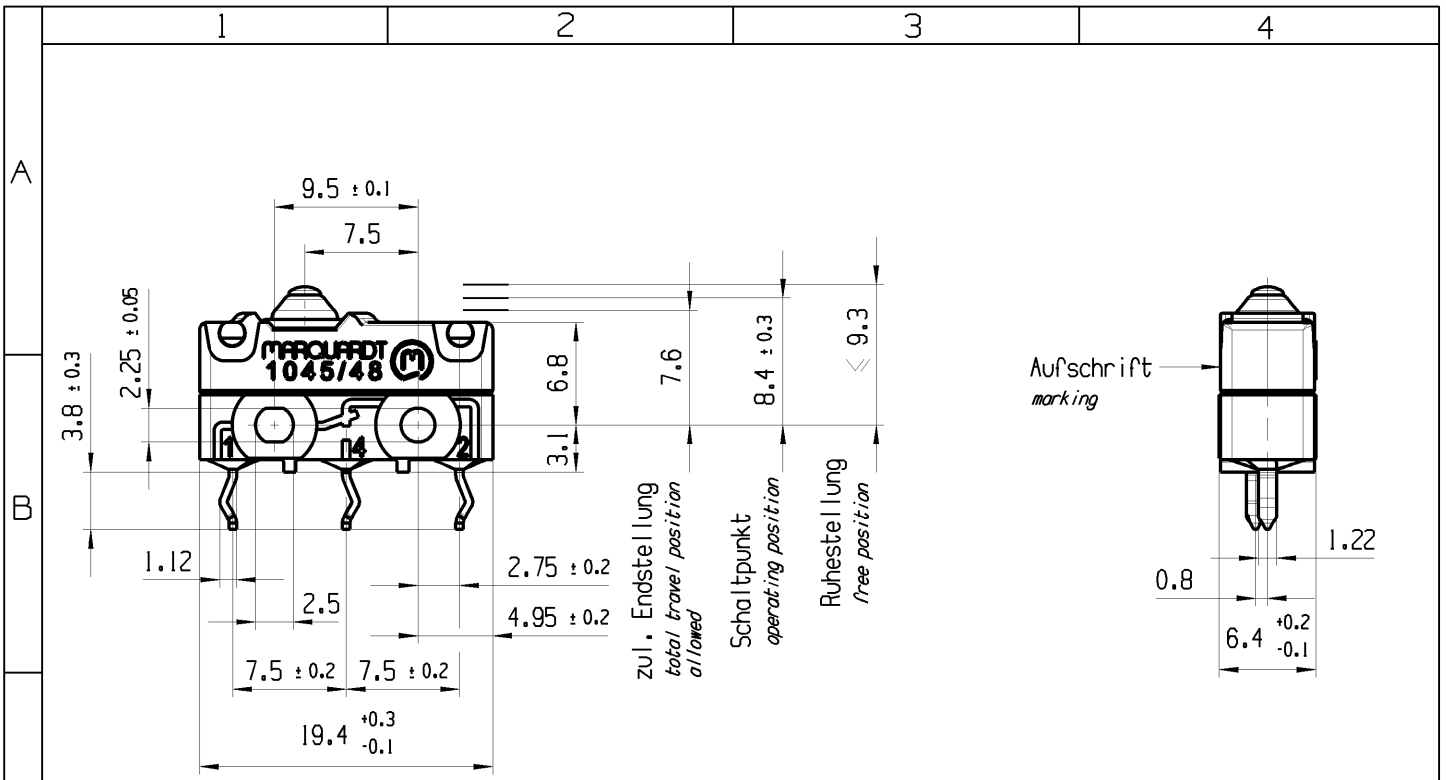

Empfohlenes Lochbild Bestueckungsseite
Toleranzen nach DIN IEC 326 Teil 3 sehr fein
Recommended hole pattern component side
tolerances acc. to DIN IEC 326 item 3 very fine

Aufschrift
Marking

NC NO
2 4

Wechsler 1-polig
single pole changeover

Schaltbetaetigungskraft ≤ 2.6 N
actuating force

Rueckschaltkraft ≥ 0.7 N
release force

Differenzweg ≤ 0.2 mm
movement differential

IP Schutzklasse nach EN 60529 IP 67
protection class acc to EN 60529 IP 67

G: Konform nach IEC 60335-1:2001 Kap. 30
G: matching IEC 60335-1:2001 clause 30

fuer Form und Lage FOR SHAPE AND LOC.	⊙ =	0.1	Allgemeintoleranzen UNTOLERANCED DIMENSIONS			Pause COPY	Blatt SHEET 01	TYP K	Zeichn./DRAWING NO. 10452702	Index c
	PROJEKTION	Abmasse und Nennmassbereiche Angaben in mm	Loeenge LENGTH	Radien RADII	Original Din A4					
fuer Winkel FOR ANGLE ± 2	+0.25 +0.1 -0.25		0-6 ± 0.1 ± 0.2	>6-15 ± 0.15 ± 0.3	>15-30 ± 0.2 ± 0.5				SCHNAPPSCHALTER	
			ALL DIMENSIONS ARE IN MILLIMETRES	>30-70 ± 0.3 ± 10%	>70-120 ± 0.4 ± 0.8				Snap action switch	
c	83090	11.03.13	BRC			CAD: NX v6.0				
b	78489	26.04.12	BRC			gez./DRAWN BY 30.05.11 BRC				
a	77237	06.02.12	BRC			gepr./CHECKED BY				
	73556	06.07.11	LM			Ersatz fuer/REPLACEMENT OF				
Ausg. ISSUE	Aenderung REVISION	gez. DRAWN BY	Ausg. ISSUE	Aenderung REVISION	gez. DRAWN BY					