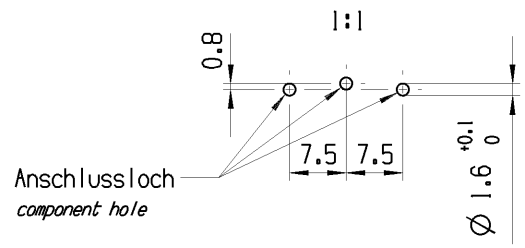

Empfohlenes Lochbild Bestueckungsseite
Toleranzen nach DIN IEC 326 Teil 3 sehr fein
Recommended hole pattern component side
tolerances acc. to DIN IEC 326 item 3 very fine

Aufschrift
Marking

NC NO
2 4

Wechsler 1-polig
single pole changeover

G: Konform nach IEC 60335-1:2001 Kap. 30
G: matching IEC 60335-1:2001 clause 30

fuer Form und Lage FOR SHAPE AND LOC.	⊙ =	0.1	Allgemeintoleranzen UNTOLERANCED DIMENSIONS			Pause COPY	Blatt SHEET 01	TYP K	Zeichn./DRAWING NO. 10452702	Index c
	PROJEKTION	Abmasse und Nennmassbereiche Angaben in mm	Loeenge LENGTH	Radien RADII	Original Din A4					
fuer Winkel FOR ANGLE ± 2	+0.25 +0.1 -0.25		0-6 ± 0.1 ± 0.2	>6-15 ± 0.15 ± 0.3	>15-30 ± 0.2 ± 0.5				SCHNAPPSCHALTER	
			ALL DIMENSIONS ARE IN MILLIMETRES	>30-70 ± 0.3 ± 10%	>70-120 ± 0.4 ± 0.8				Snap action switch	
c	83090	11.03.13	BRC			CAD: NX v6.0				
b	78489	26.04.12	BRC			gez./DRAWN BY 30.05.11 BRC				
a	77237	06.02.12	BRC			gepr./CHECKED BY				
	73556	06.07.11	LM			Ersatz fuer/REPLACEMENT OF				
Ausg. ISSUE	Aenderung REVISION	gez. DRAWN BY	Ausg. ISSUE	Aenderung REVISION	gez. DRAWN BY					