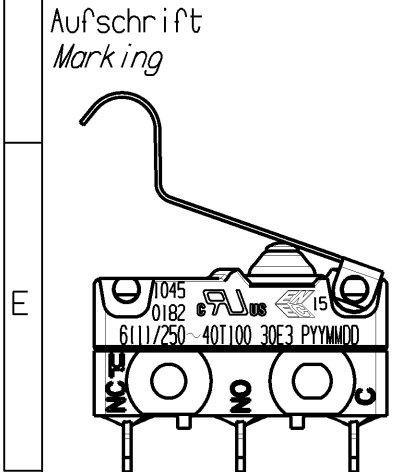

Wechsler 1-polig
single pole changeover

Schaltbetaetigungskraft
actuating force $\leq 0.9 \text{ N}$

Rueckschaltkraft
release force $\geq 0.2 \text{ N}$

Differenzweg
movement differential $\leq 1.3 \text{ mm}$

IP Schutzklasse nach EN 60529 IP 67
protection class acc to EN 60529 IP 67

G: Konform nach IEC 60335-1:2001 Kap. 30
G: matching IEC 60335-1:2001 clause 30

fuer Form und Lage FOR SHAPE AND LOC.	⊙ =	0.1	Allgemeintoleranzen UNTOLERANCED DIMENSIONS				Pause COPY	Blatt SHEET 01	TYP K	Zeichn./DRAWING NO. 10455502	Index e
	fuer Winkel FOR ANGLE ± 2			Abmasse und Nennmassbereiche Angaben in mm	Loenge LENGTH	Radien RADII					
			ALL DIMENSIONS ARE IN MILLIMETRES	0-6 ± 0.1	± 0.2						
				>6-15 ± 0.15	± 0.3						
				>15-30 ± 0.2	± 0.5						
				>30-70 ± 0.3							
				>70-120 ± 0.4	± 10%						
				>120 ± 0.8							
c	83090	11.03.13	BRC								
b	78489	30.05.12	BRC								
a	77237	14.02.12	BRC	e	87409	13.11.13	BRC	gez./DRAWN BY 20.04.11	BRC		
	73338	20.04.11	BRC	d	84122	29.05.13	BCY	gepr./CHECKED BY			
Ausg. ISSUE	Aenderung REVISION	gez. DRAWN BY	Ausg. ISSUE	Aenderung REVISION	gez. DRAWN BY			Ersatz fuer/REPLACEMENT OF			