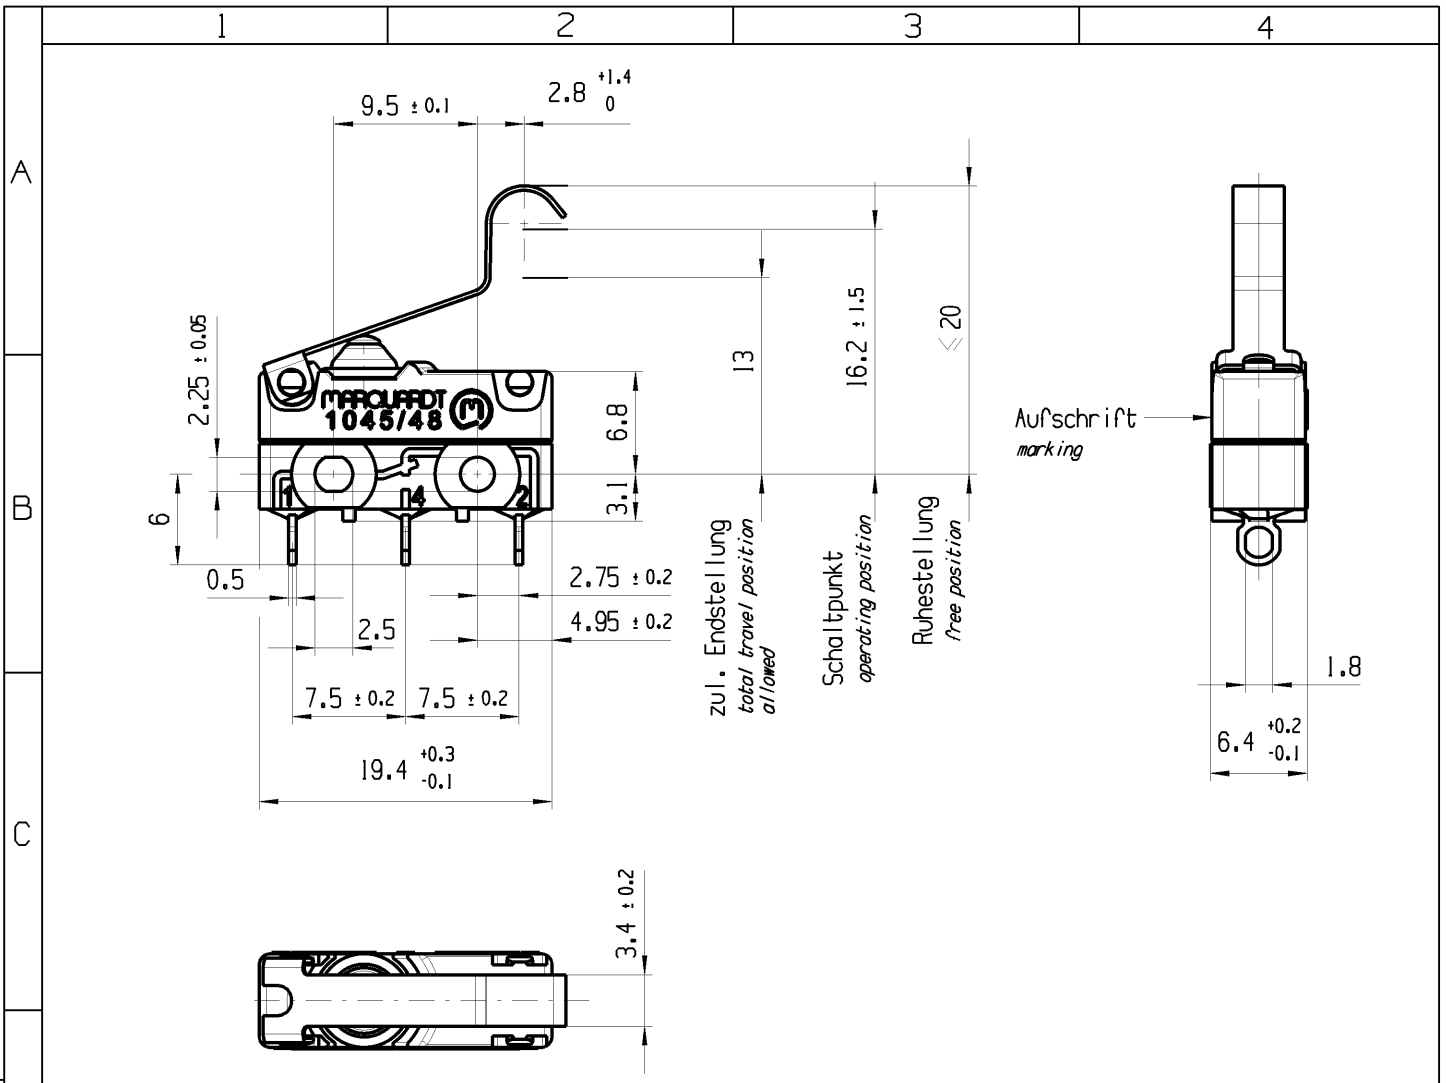

Wechsler 1-polig
single pole changeover

Schaltbetaetigungskraft
actuating force $\leq 0.9 \text{ N}$

Rueckschaltkraft
release force $\geq 0.2 \text{ N}$

Differenzweg
movement differential $\leq 1.3 \text{ mm}$

IP Schutzklasse nach EN 60529 IP 67
protection class acc to EN 60529 IP 67

G: Konform nach IEC 60335-1:2001 Kap. 30
G: matching IEC 60335-1:2001 clause 30

fuer Form und Lage FOR SHAPE AND LOC.	⊙ =	0.1	Allgemeintoleranzen UNTOLERANCED DIMENSIONS				Pause COPY	Blatt SHEET 01	TYP K	Zeichn./DRAWING NO. 10455502	Index e
	fuer Winkel FOR ANGLE ± 2			Abmasse und Nennmassbereiche Angaben in mm	Loenge LENGTH	Radien RADII					
			ALL DIMENSIONS ARE IN MILLIMETRES	0-6 ± 0.1	± 0.2						
				>6-15 ± 0.15	± 0.3						
				>15-30 ± 0.2	± 0.5						
				>30-70 ± 0.3							
				>70-120 ± 0.4	± 10%						
				>120 ± 0.8							
c	83090	11.03.13	BRC								
b	78489	30.05.12	BRC								
a	77237	14.02.12	BRC	e	87409	13.11.13	BRC	gez./DRAWN BY 20.04.11	BRC		
	73338	20.04.11	BRC	d	84122	29.05.13	BCY	gepr./CHECKED BY			
Ausg. ISSUE	Aenderung REVISION	gez. DRAWN BY	Ausg. ISSUE	Aenderung REVISION	gez. DRAWN BY			Ersatz fuer/REPLACEMENT OF			