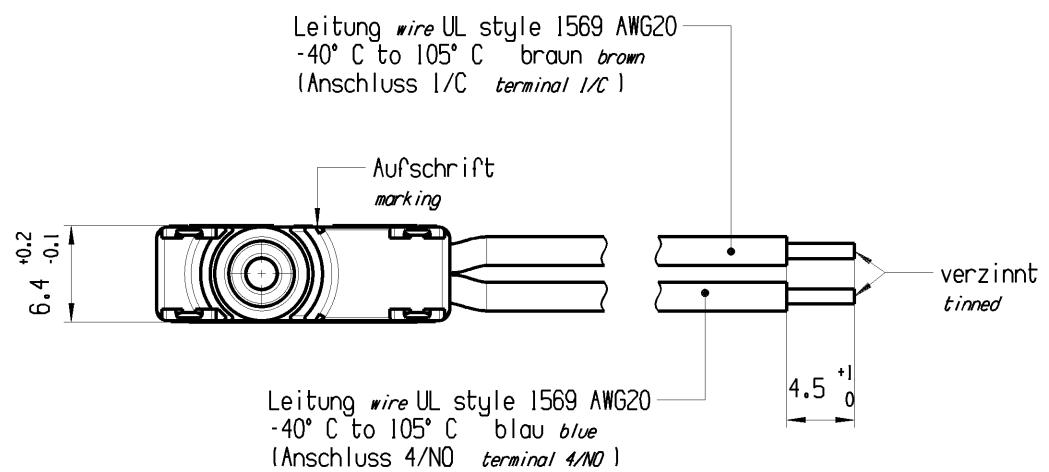

Schliesser 1-polig
single pole normally open

Schaltbetaetigungskraft
actuating force $\leq 2.6 \text{ N}$

Rueckschaltkraft
release force $\geq 0.7 \text{ N}$

Differenzweg
movement differential $\leq 0.2 \text{ mm}$

IP Schutzklasse nach EN 60529
protection class acc to EN 60529 IP 67

G: Konform nach IEC 60335-1:2001 Kap. 30
G: matching IEC 60335-1:2001 clause 30

fuer Form und Lage FOR SHAPE AND LOC.	⊙ =	0.1	Allgemeintoleranzen UNTOLERANCED DIMENSIONS			Pause COPY	Blatt SHEET 01	TYP K	Zeichn./DRAWING NO. 10481132	Index b
fuer Winkel FOR ANGLE.	↙ ↘		PROJEKTION	Abmasse und Nennmassbereiche Angaben in mm	Laenge LENGTH					
				0-6 ± 0.1	± 0.2					
				>6-15 ± 0.15	± 0.3					
				>15-30 ± 0.2	± 0.5					
				>30-70 ± 0.3						
				>70-120 ± 0.4	± 10%					
				>120 ± 0.8						
b	101720	06.04.16	BRC							
a	80327	14.03.13	BRC							
	79871	05.09.12	BRC							
Ausg. ISSUE	Aenderung REVISION	gez. DRAWN BY	Ausg. ISSUE	Aenderung REVISION	gez. DRAWN BY	CAD: NX V10.0	gez./DRAWN BY 30.07.12 BRC gepr./CHECKED BY	SCHNAPPSCHALTER snap action switch		
							Ersatz fuer/REPLACEMENT OF MARQUARDT			