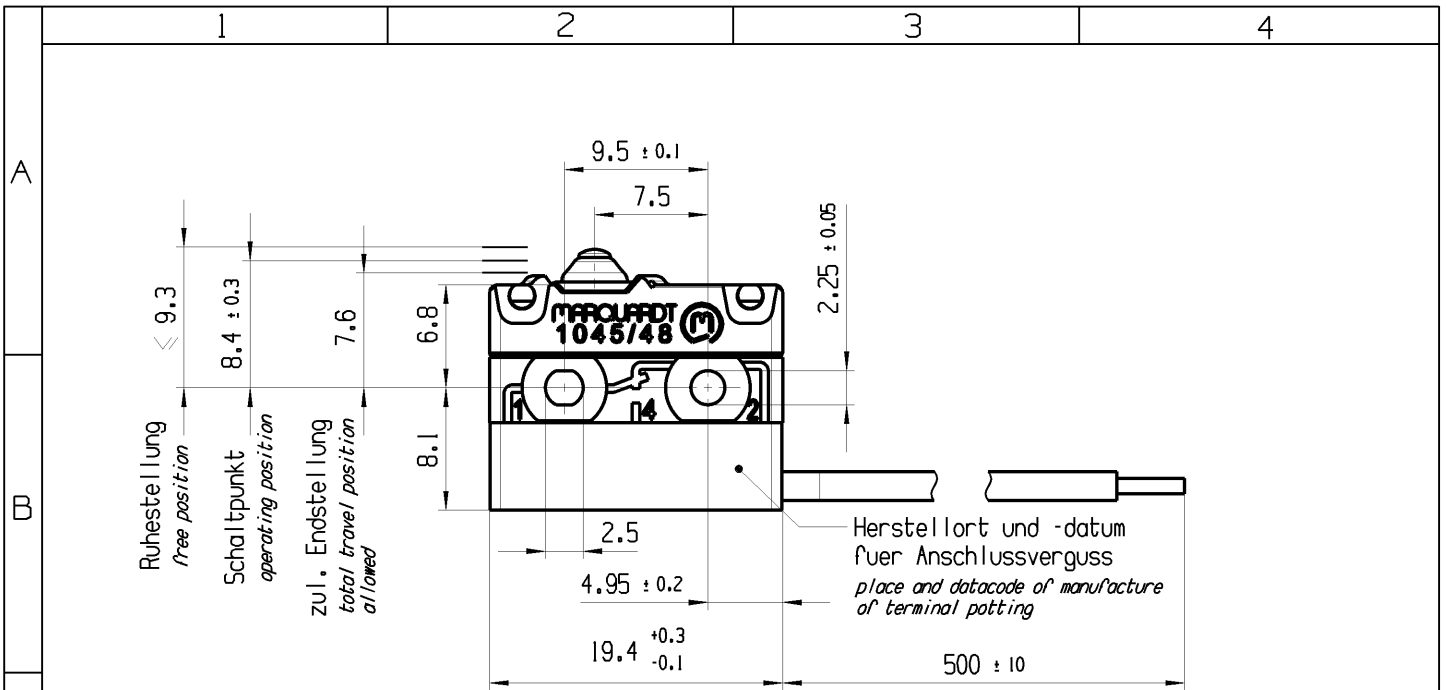

THIS DRAWING IS THE EXCLUSIVE PROPERTY OF MARQUARDT. WITHOUT THEIR CONSENT IT MAY NOT BE REPRODUCED OR GIVEN TO THIRD PARTIES.

CONFIDENTIAL

VERTRAULICH

Alle Rechte bei Marquardt, auch fuer den Fall von Schutzrechtsanmeldungen. Jede Veruegungsbefuegnis, wie Kopier- und Weitergaberecht, bei uns.

Schliesser 1-polig
single pole normally open

Schaltbetaetigungskraft
actuating force $\leq 2.6 \text{ N}$

Rueckschaltkraft
release force $\geq 0.7 \text{ N}$

Differenzweg
movement differential $\leq 0.2 \text{ mm}$

IP Schutzklasse nach EN 60529
protection class acc to EN 60529 IP 67

G: Konform nach IEC 60335-1:2001 Kap. 30
G: matching IEC 60335-1:2001 clause 30

fuer Form und Lage FOR SHAPE AND LOC.	⊙ =	0.1	Allgemeintoleranzen UNTOLERANCED DIMENSIONS			Pause COPY	Blatt SHEET 01	TYP K	Zeichn./DRAWING NO. 10481132	Index b			
fuer Winkel FOR ANGLE.	↙ ↘		PROJEKTION	Abmasse und Nennmassbereiche Angaben in mm	Laenge LENGTH						Radial RADI I	Original Din A4	Massstab SCALE 2:1 30mm
				0-6 ± 0.1	± 0.2								
				>6-15 ± 0.15	± 0.3								
				>15-30 ± 0.2	± 0.5								
				>30-70 ± 0.3									
				>70-120 ± 0.4	± 10%								
				>120 ± 0.8									
b	101720	06.04.16	BRC										
a	80327	14.03.13	BRC										
	79871	05.09.12	BRC										
Ausg. ISSUE	Aenderung REVISION	gez. DRAWN BY	Ausg. ISSUE	Aenderung REVISION	gez. DRAWN BY	CAD: NX V10.0	gez./DRAWN BY 30.07.12 BRC gepr./CHECKED BY	SCHNAPPSCHALTER snap action switch					
							Ersatz fuer/REPLACEMENT OF MARQUARDT