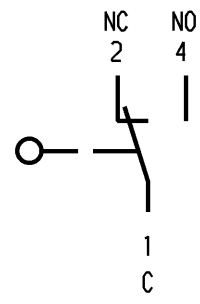

Aufschrift marking

Ⓜ
 1050 μ
 5/250~
 50E3 T100 
 5A 125-250V AC 1/10HP
 R 56  
 Herstelljahr/-woche
 nach DIN EN 60062
 date code of manufacture
 year/week acc. to DIN EN 60062

**Wechsler 1-polig
 single pole changeover**

Für Form und Logo		Allgemeintoleranzen UNTOLERANCED DIMENSIONS		Pause COPY		Blatt SHEET		Typ	Zeichn./DRAWING NO.	Index	
Für Winkel		Abmasse und Nennmassbereiche Angaben in mm		Laengen LENGTH		Original DIN		K	1050.0202		
± 2°		Angaben in mm		Radien RADII		Maßstab SCALE					
PROJECTION		ALL DIMENSIONS ARE IN MILLIMETRES		± 0.1 ± 0.15 ± 0.2 ± 0.3 ± 0.4 ± 0.8		A4 2:1		Schnappschalter snap action switch			
c	54920	25.10.07	ron	g		CAD Medusa		Z			
b	31904	29.05.01	vor	f		gez./DRAWN BY 16.10.91 Ble					
a	29551	21.06.01	pfu	e		gepr./CHECKED BY woa					
Ausg. ISSUE		gez. DRAWN BY		Ausg. ISSUE		Änderung REVISION		gez. DRAWN BY		Ersatz für/REPLACEMENT OF	
MARQUARDT Marquardt GmbH, D-78604 Rietheim-Weilheim											