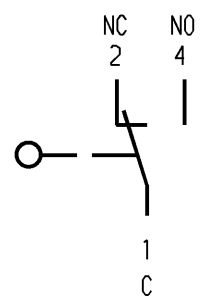

Flachstecker DIN 46 244-A2.8-0.5
(EN 61058 / EN 61210)

Aufschrift

Ⓜ
1050 μ
5/250~ 
50E3 T100
5A 125-250V AC 1/10HP
R 56  
Herstelljahr/-woche
nach DIN EN 60062

Wechsler 1-polig

Schalt-Betätigungskraft ≤ 1.50 N
Rückschaltkraft ≥ 0.50 N
Differenzweg ≤ 0.20 mm

Schutzvermerk
nach DIN 34 beachten
COPYRIGHT RESERVED

Allgemeintoleranzen/UNTOLERANCED DIMENSIONS				PROJECTION		Pause COPY		Blatt von SHEET OF		Zeichn./DRAWING NO.		
Für Längen und Radien FOR LENGTHS AND RADII.		Abmaße in mm für Nennmaßbereich in mm ALL DIMENSIONS ARE IN MILLIMETRES					Original DIN A4 Maßstab SCALE 2:1		5		1050.1202	
		bis/UP TO 6	über/OVER 6 bis/UP TO 30	über/OVER 30								
±		0.2 0.3			0 10 20 30 mm							
d				i		gez./DRAWN BY 16.10.91 Ble				Schnappschalter		
c				h		Ersatz für/REPLACEMENT OF						
b	29551	21.06.00	pfu	g						MARQUARDT Marquardt GmbH, D-78604 Riethim-Weilheim		
a	22621	19.01.94	mk	f								
				e								
Ausg. ISSUE	Änderung REVISION	gez. DRAWN BY		Ausg. ISSUE	Änderung REVISION	gez. DRAWN BY						