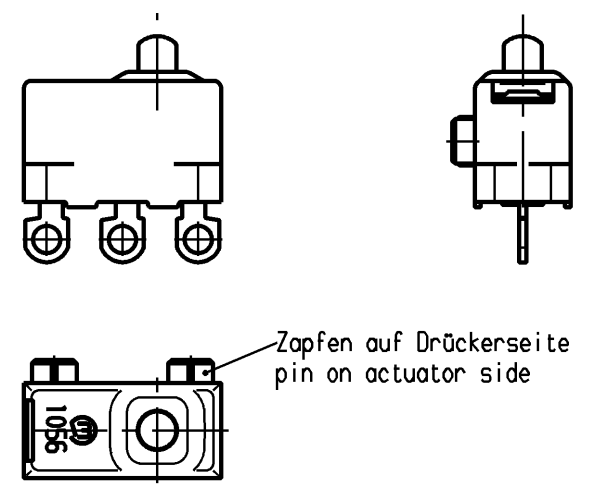

Bild I  
figure 1

Bild II  
figure II

				24 14 1	Wechsler 1-polig single pole changeover	Au - Au	II	1056.0352
						Au - Au	I	1056.0351-02
					Schaltart SWITCHING MODE	Kontaktpaarung CONTACT MATING	Bild FIGURE	Erzeugnisnummer-PI ITEM-PI
Allgemeintoleranzen/UNTOLERANCED DIMENSIONS				PROJECTION		Pause COPY		Blatt SHEET 01
Für Längen und Radien FOR LENGTHS AND RADII.	AbmaÙe in mm für NennmaÙbereich in mm ALL DIMENSIONS ARE IN MILLIMETRES					Original DIN SCALE		Zeichn./DRAWING NO. K 1056.0351
	bis/UP TO 6	über/OVER 6 bis/UP TO 30	über/OVER 30			A3	Maßstab SCALE 2:1	
±	0.1					0 10 20 30 mm		Schnappschalter snap action switch
d	23647	22.11.95	gr	i		gez./DRAWN BY 10.01.95 gr gepr./CHECKED BY		
c	23556	27.10.95	gr	h		Ersatz für/REPLACEMENT OF		
b	23330	20.04.95	gr	g	71501 26.11.10 Sb			
a	23234	14.03.95	gr	f	24342 11.11.96 gr	 Marquardt GmbH, D-78604 Rietheim-Weilheim		
				e	23767 08.03.96 gr			
Ausg. ISSUE	Anderung REVISION	gez. DRAWN BY		Ausg. ISSUE	Anderung REVISION	gez. DRAWN BY		