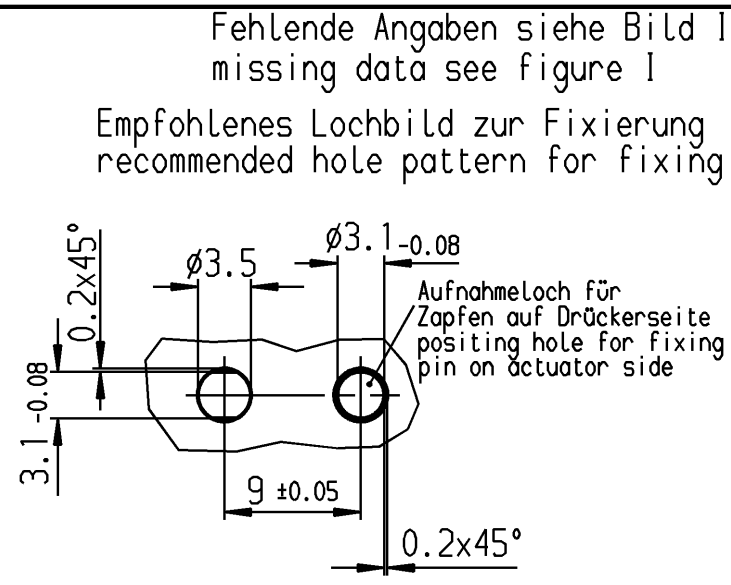

Bild I  
figure 1

Bild II  
figure II

				24 14 1	Wechsler 1-polig single pole changeover	Au - Au	II	1056.0352
						Au - Au	I	1056.0351-02
					Schaltart SWITCHING MODE	Kontaktpaarung CONTACT MATING	Bild FIGURE	Erzeugnisnummer-PI ITEM-PI
Allgemeintoleranzen/UNTOLERANCED DIMENSIONS				PROJECTION		Pause COPY		Blatt SHEET 01
Für Längen und Radien FOR LENGTHS AND RADII.	AbmaÙe in mm für NennmaÙbereich in mm ALL DIMENSIONS ARE IN MILLIMETRES					Original DIN SCALE		Zeichn./DRAWING NO. K 1056.0351
	bis/UP TO 6	über/OVER 6 bis/UP TO 30	über/OVER 30			A3	Maßstab SCALE 2:1	
±	0.1					0 10 20 30 mm		Schnappschalter snap action switch
d	23647	22.11.95	gr	i		gez./DRAWN BY 10.01.95 gr gepr./CHECKED BY		
c	23556	27.10.95	gr	h		Ersatz für/REPLACEMENT OF		
b	23330	20.04.95	gr	g	71501 26.11.10 Sb			
a	23234	14.03.95	gr	f	24342 11.11.96 gr	 Marquardt GmbH, D-78604 Rietheim-Weilheim		
				e	23767 08.03.96 gr			
Ausg. ISSUE	Anderung REVISION	gez. DRAWN BY		Ausg. ISSUE	Anderung REVISION	gez. DRAWN BY		