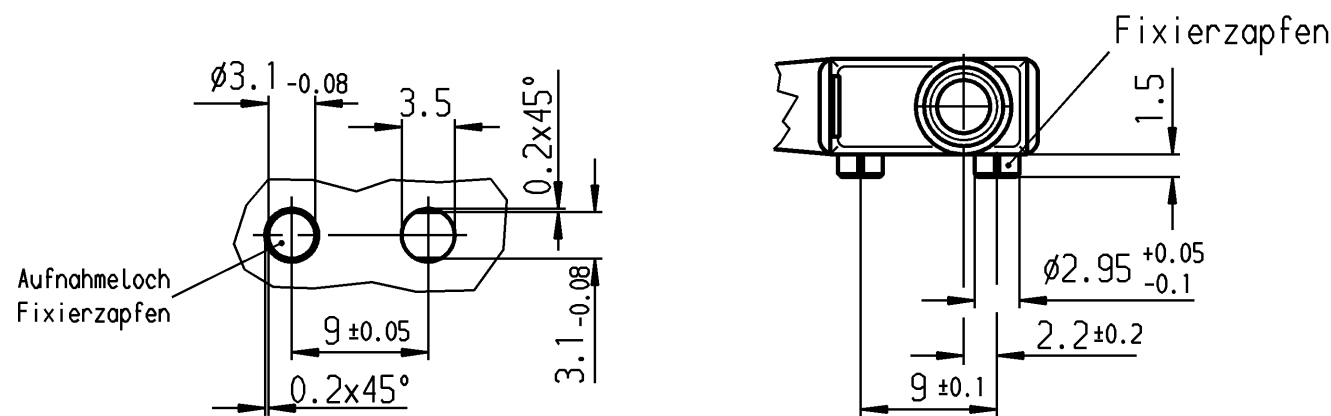

Leitung DIN 72551-FLRY-0.5-A-blau (Anschl. 4)
 Leitung DIN 72551-FLRY-0.5-A-braun (Anschl. 1)
 Leitung DIN 72551-FLRY-0.5-A-schwarz (Anschl. 2)

Empfohlenes Lochbild

Aufschrift

Ⓜ
1055/58

Herstelljahr/-woche
nach DIN EN 60062

Schalt-Betätigungskraft ≤ 1.8 N
 Differenzweg ≤ 0.4 mm
 Rückschaltkraft ≥ 0.5 N
 Schutzart nach EN 60529 IP 67

		Wechsler 1-polig			
		Schaltart		Kontaktpaarung	
		Au - Au		Bild	
		1058.0351-01		Erzeugnisnummer	
Allgemeintoleranzen/UNTOLERANCED DIMENSIONS			PROJECTION		Pause COPY
FÜR LÄNGEN UND RADIIEN FOR LENGTHS AND RADII.			Original DIN A3		Blatt SHEET 01
Abmaße in mm für Nennmaßbereich in mm ALL DIMENSIONS ARE IN MILLIMETRES			Maßstab SCALE 2:1		Zeichn./DRAWING NO. K 1058.0351
bis/UP TO 6			über/OVER 6 bis/UP TO 30		Original SCALE 2:1
± 0.1			0.2		30 mm
±					0 10 20 30 mm
d			i		gez./DRAWN BY 02.12.98 gr
c			h		gepr./CHECKED BY
b			g		Ersatz für/REPLACEMENT OF
a			f		MARQUARDT
			e		
Ausg. ISSUE			Änderung REVISION		gez. DRAWN BY
Änderung REVISION			gez. DRAWN BY		