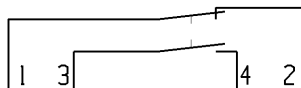

Aufschrift  
marking  
MARQUARDT

1115.  $\mu$   
16(2) / 380 ~ T85

Herstellort/-jahr/-woche  
code of manufacture: place/year/week

Wechsler 1-polig  
single pole changeover

End-Betaetigungskraft  
final actuating force 6.5N ± 1N