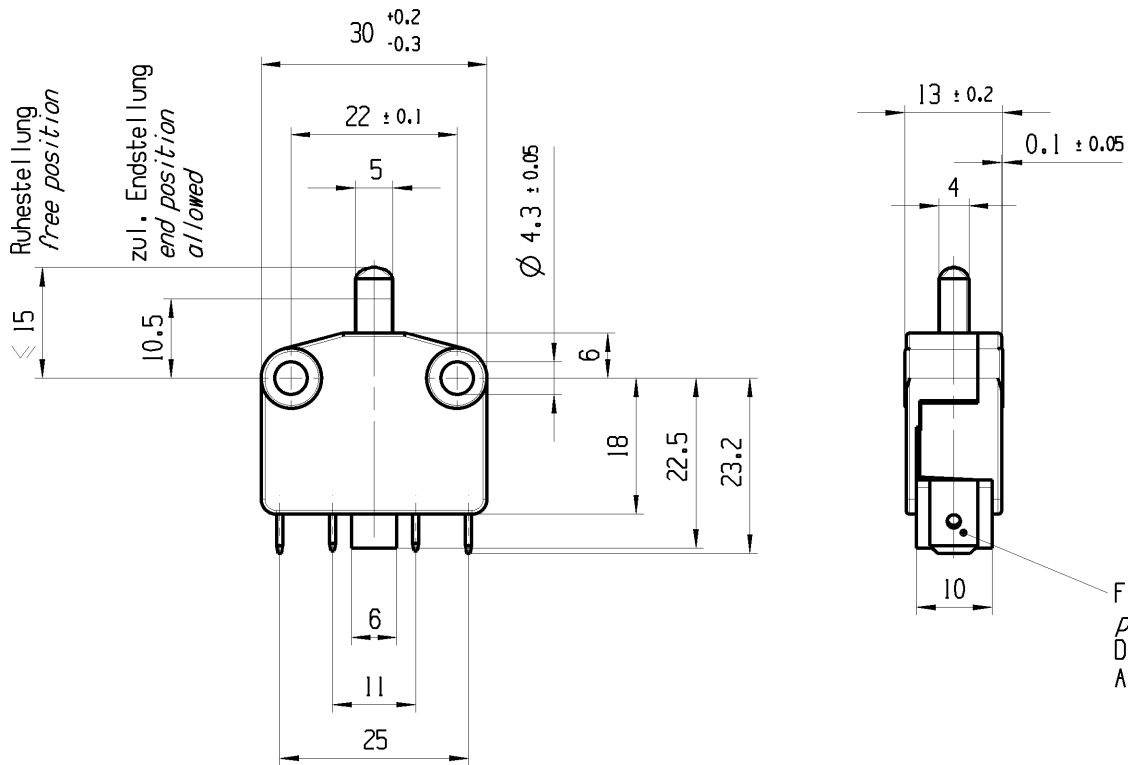

Aufschrift  
marking  
MARQUARDT

1115.  $\mu$   
16(2) / 380 ~ T85

Herstellort/-jahr/-woche  
code of manufacture: place/year/week

Wechsler 1-polig  
single pole changeover

End-Betaetigungskraft  
final actuating force 6.5N ± 1N

Vorlaufweg  
pre-travel 1.5 ± 0.5mm

Fuer Gerate der Klasse II geeignet.  
suitable for appliances of class II.

fuer Form und Lage FOR SHAPE AND LOC.	☉ =		Allgemeintoleranzen UNTOLERANCED DIMENSIONS				Pause COPY	Blatt SHEET 01		TYP K	Zeichn./DRAWING NO. 11150101		Index f
	fuer Winkel FOR ANGLE ± 2			PROJEKTION	Abmasse und Nennmassbereiche Angaben in mm	Laenge LENGTH		Radien RADI	Original Din A4		Massstab SCALE 1:1 30mm	GERAETESCHALTER Appliance Switch	
e		45082	27.10.05	BRC						CAD: NX v6.0			
d	30446	20.09.00	MUT						gez./DRAWN BY 27.10.05 BRC gepr./CHECKED BY				
c	30333	05.09.00	MUT						Ersatz fuer/REPLACEMENT OF Zg.gl.Nr.v.05.09.00				
b	15896	24.05.84	PA	f	84820	19.06.13	HHE		 <b>MARQUARDT</b>				
Ausg. ISSUE	Aenderung REVISION	gez. DRAWN BY		Ausg. ISSUE	Aenderung REVISION	gez. DRAWN BY							