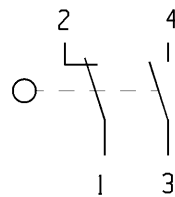

Aufschrift  
marking  
MARQUARDT

1115.  $\mu$   
16(2) / 380 ~ T85

Herstellort/-jahr/-woche  
code of manufacture: place/year/week

Wechsler 1-polig  
single pole changeover

End-Betaetigungskraft  
final actuating force 6.5N ± 1N

Vorlaufweg  
pre-travel 1.5 ± 0.5mm

Fuer Gerate der Klasse II geeignet.  
suitable for appliances of class II.

fuer Form und Lage FOR SHAPE AND LOC.	☉ =		Allgemeintoleranzen UNTOLERANCED DIMENSIONS				Pause COPY	Blatt SHEET 01		TYP K	Zeichn./DRAWING NO. 11150101		Index f
	fuer Winkel FOR ANGLE ± 2			PROJEKTION	Abmasse und Nennmassbereiche Angaben in mm	Laenge LENGTH		Radien RADI	Original Din A4		Massstab SCALE 1:1 30mm	GERAETESCHALTER Appliance Switch	
e		45082	27.10.05	BRC						CAD: NX v6.0			
d	30446	20.09.00	MUT						gez./DRAWN BY 27.10.05 BRC gepr./CHECKED BY				
c	30333	05.09.00	MUT						Ersatz fuer/REPLACEMENT OF Zg.gl.Nr.v.05.09.00				
b	15896	24.05.84	PA	f	84820	19.06.13	HHE		 <b>MARQUARDT</b>				
Ausg. ISSUE	Aenderung REVISION	gez. DRAWN BY		Ausg. ISSUE	Aenderung REVISION	gez. DRAWN BY							