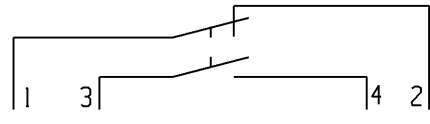

Aufschrift
marking
MARQUARDT

1115.
16(4) / 400 ~ T85
 05
12A 125 V AC
6A 250 V AC
1/6 HP 125-250V AC
R68

Herstellort/-jahr/-woche
code of manufacture: place/year/week

Oeffner 1- polig
SPNC

End- Betaetigungskraft
final actuating force 6 N ± 0.5 N