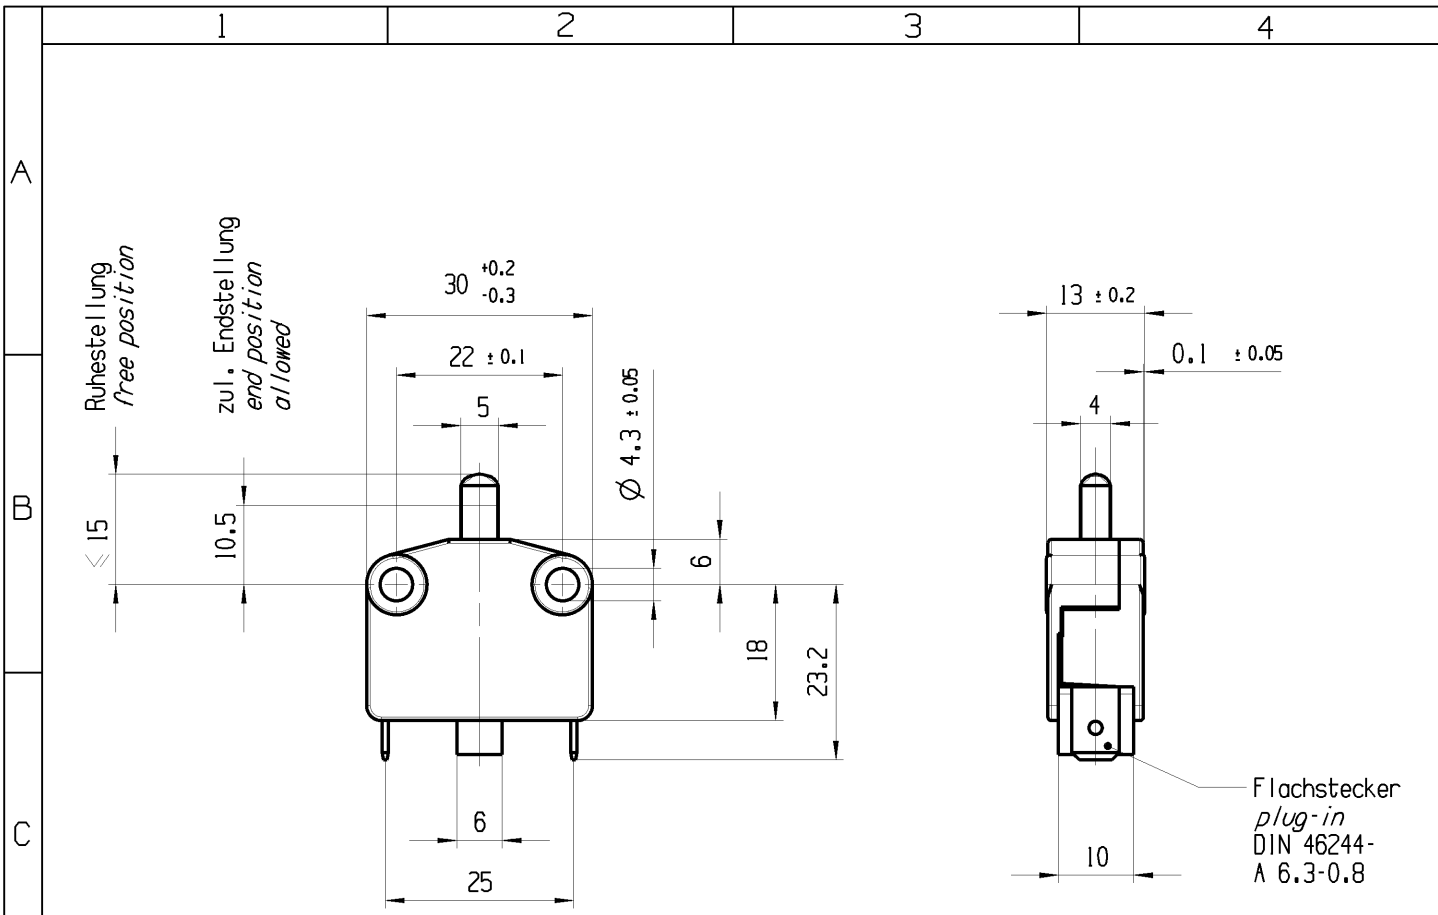

Aufschrift
marking
MARQUARDT

1115.
16(4) / 400 ~ T85
 05
12A 125 V AC
6A 250 V AC
1/6 HP 125-250V AC
R68

Herstellort/-jahr/-woche
code of manufacture: place/year/week

Oeffner 1- polig
SPNC

End- Betaetigungskraft
final actuating force 6 N ± 0.5 N

Fuer Gerate der Klasse II geeignet
suitable for appliances of class II

| | | | | | | | | | | |
|---------------------------------------|--------------------|---|---------------|--------------------|-----------------|-------------------------------------|----------------|--|------------------------------|---------|
| fuer Form und Lage FOR SHAPE AND LOC. | ⊙ = | Allgemeintoleranzen UNTOLERANCED DIMENSIONS | | | | Pause COPY | Blatt SHEET 01 | TYP K | Zeichn./DRAWING NO. 11152101 | Index f |
| | PROJEKTION | Abmasse und Nennmassbereiche Angaben in mm | Loenge LENGTH | Radial RADIUS | Original Din A4 | | | | | |
| fuer Winkel FOR ANGLE ± 2 | | ALL DIMENSIONS ARE IN MILLIMETRES | 0-6 ± 0.2 | ± 0.2 | 0 10 20 30mm | GERAETESCHALTER appliance switch | | | | |
| e | 45082 | 18.11.05 | BRC | | | CAD: NX v6.0 | | | | |
| d | 29190 | 02.03.00 | MF | | | gez./DRAWN BY 25.10.05 BRC | | | | |
| c | 26254 | 26.06.98 | MUT | | | gepr./CHECKED BY | | | | |
| b | 15896 | 24.05.84 | PA | ↑ | 84820 | 19.06.13 | HHE | Ersatz fuer/REPLACEMENT OF Zg.gl.Nr.v.28.11.95 | | |
| Ausg. ISSUE | Aenderung REVISION | gez. DRAWN BY | Ausg. ISSUE | Aenderung REVISION | gez. DRAWN BY | MARQUARDT | | | | |