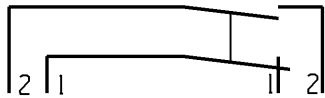

Aufschrift  
*marking*  
 MARQUARDT   
 1117.  
 16161/400 ~ T85  
 05  
 12A 125 - 250 V AC  
 1/6 HP 125 V AC  
 1/2 HP 250 V AC  
 R84    
 T.-Nr. 06057400

Herstellort/-Jahr/-Woche  
*code of manufacture:*  
*place/year/week*