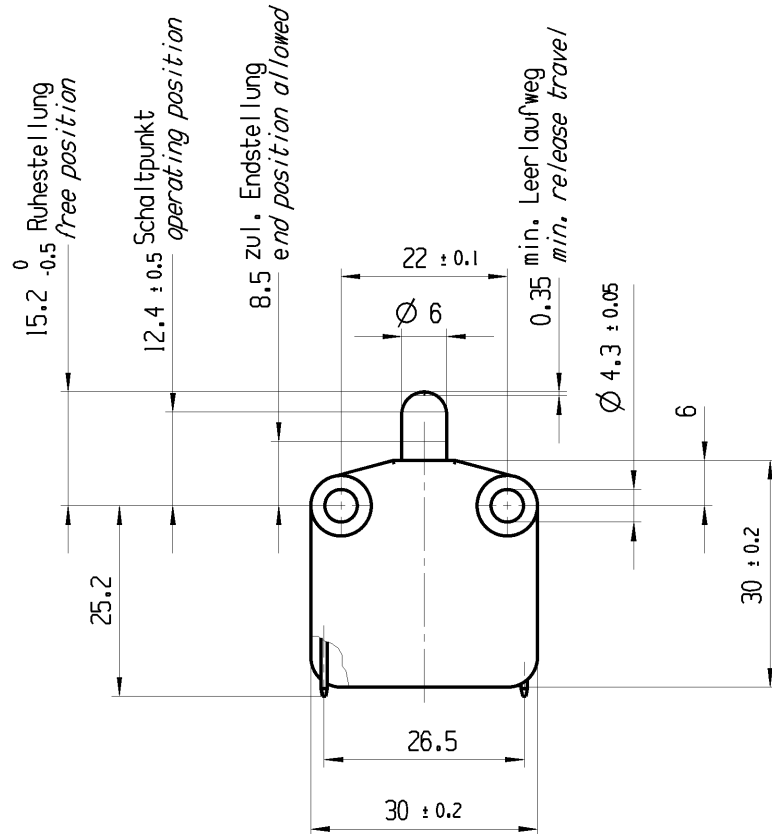

Aufschrift  
*marking*  
 MARQUARDT   
 1117.  
 16161/400 ~ T85  
 05  
 12A 125 - 250 V AC  
 1/6 HP 125 V AC  
 1/2 HP 250 V AC  
 R84    
 T.-Nr. 06057400

Herstellort/-Jahr/-Woche  
*code of manufacture:*  
*place/year/week*

Auf Verpackung/ on box: T.-Nr. 06057400  
 G

Schliesser 1-polig  
 Schalt-Betaetigungskraft 3.5N ± 0.5N  
 Differenzweg (Weg zwischen Schaltpunkt und Rueckschaltpunkt) max. 2.6

*SPNO*  
*actuating force 3.5N ± 0.5N*  
*movement differential (movement between operating position and release position) max. 2.6*

Rd ≤ 100 mΩ bei / at I > 1A

G: Konform nach IEC 60335-1:2001 Kap. 30  
 G: matching IEC 60335-1:2001 clause 30

fuer Form und Lage FOR SHAPE AND LOC.	☉ =	Allgemeintoleranzen UNTOLERANCED DIMENSIONS					Pause COPY	Blatt SHEET 01	TYP K	Zeichn./DRAWING NO. 11170106	Index e
	fuer Winkel FOR ANGLE. ± 2		PROJEKTION 	Abmasse und Nennmassbereiche Angaben in mm	Loenge LENGTH	Radien RADIUS					
			0-6 ± 0.2	± 0.2	± 0.2			GERAETESCHALTER appliance switch			
			>6-15 ± 0.4	±	±						
			>15-30 ± 0.4	±	±						
			>30-70 ±	±	±						
			>70-120 ±	±	±			Ersatz fuer/REPLACEMENT OF Zg.gl.Nr.v.19.05.04			
			>120 ±	±	±						
c	48695	10.08.06	HHE			CAD: NX v8.5		MARQUARDT 			
b	47541	15.05.06	BRC			gez./DRAWN BY 04.08.05 BRC					
a	44287	04.08.05	BRC	e	90552	25.06.14	HHE				
	35735	19.05.04	WJ	d	84820	19.06.13	HHE	Ersatz fuer/REPLACEMENT OF Zg.gl.Nr.v.19.05.04			
Ausg. ISSUE	Aenderung REVISION	gez. DRAWN BY	Ausg. ISSUE	Aenderung REVISION	gez. DRAWN BY						