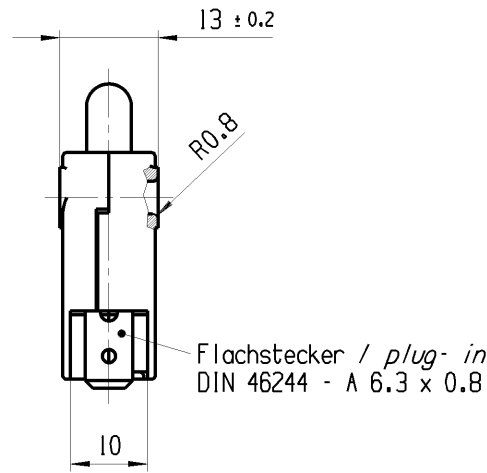

Aufschrift  
*marking*  
 MARQUARDT   
 1117.  
 16161/400 ~ T85  
 05  
 12A 125 - 250 V AC  
 1/6 HP 125 V AC  
 1/2 HP 250 V AC  
 R84    
 T.-Nr. 06057400

Herstellort/-Jahr/-Woche  
*code of manufacture:*  
*place/year/week*

Auf Verpackung/ on box: T.-Nr. 06057400  
 G

Schliesser 1-polig  
 Schalt-Betaetigungskraft 3.5N ± 0.5N  
 Differenzweg (Weg zwischen Schaltpunkt und Rueckschaltpunkt) max. 2.6

*SPNO*  
*actuating force 3.5N ± 0.5N*  
*movement differential (movement between operating position and release position) max. 2.6*

Rd ≤ 100 mΩ bei / at I > 1A

G: Konform nach IEC 60335-1:2001 Kap. 30  
 G: matching IEC 60335-1:2001 clause 30

fuer Form und Lage FOR SHAPE AND LOC.	☉ =	Allgemeintoleranzen UNTOLERANCED DIMENSIONS					Pause COPY	Blatt SHEET 01	TYP K	Zeichn./DRAWING NO. 11170106	Index e
	fuer Winkel FOR ANGLE. ± 2		PROJEKTION 	Abmasse und Nennmassbereiche Angaben in mm	Loenge LENGTH	Radien RADIUS					
			0-6 ± 0.2	± 0.2	± 0.2			GERAETESCHALTER appliance switch			
			>6-15 ± 0.4	±	±						
			>15-30 ± 0.4	±	±						
			>30-70 ±	±	±						
			>70-120 ±	±	±			Ersatz fuer/REPLACEMENT OF Zg.gl.Nr.v.19.05.04			
			>120 ±	±	±						
c	48695	10.08.06	HHE			CAD: NX v8.5		MARQUARDT 			
b	47541	15.05.06	BRC			gez./DRAWN BY 04.08.05 BRC					
a	44287	04.08.05	BRC	e	90552	25.06.14	HHE				
	35735	19.05.04	WJ	d	84820	19.06.13	HHE	Ersatz fuer/REPLACEMENT OF Zg.gl.Nr.v.19.05.04			
Ausg. ISSUE	Aenderung REVISION	gez. DRAWN BY	Ausg. ISSUE	Aenderung REVISION	gez. DRAWN BY						