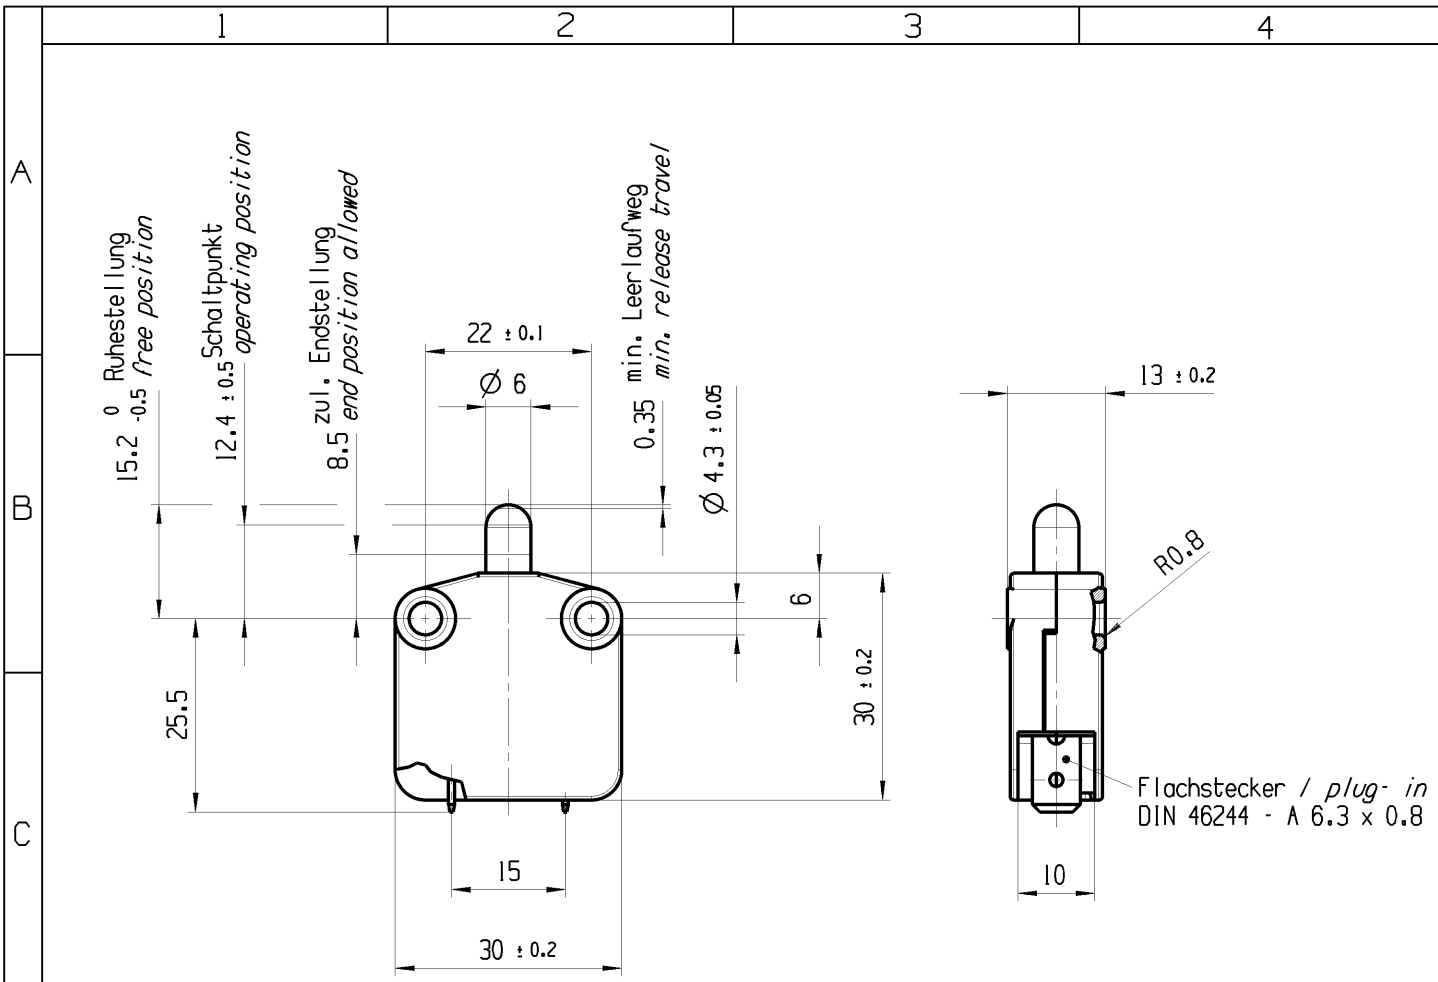

Aufschrift
marking

MARQUARDT

1117.
16(6)/400 ~ T85

05

12A 125 - 250 V AC
1/6 HP 125 V AC
1/2 HP 250 V AC
R84

T.-Nr. 6577900

Herstellort/-Jahr/-Woche
code of manufacture:
place/year/week

Auf Verpackung / on box : T.-Nr.6577900
G

Offener 1-polig
Schalt-Betaetigungskraft 3.5N ± 0.5N
Differenzweg (Weg zwischen Schalterpunkt
und Rueckschalterpunkt) max. 2.6

SPNC
actuating force 3.5N ± 0.5N
movement differential movement between
operating position and release position
max. 2.6

Rd ≤ 100 mΩ bei / at I > 1A

G-Konform nach IEC 60335-1:2001 Kap.30
G-matching IEC 60335-1:2001 clause 30

fuer Form und Lage FOR SHAPE AND LOC.	⊙ =	Allgemeintoleranzen UNTOLERANCED DIMENSIONS				Pause COPY	Blatt SHEET 01	TYP K	Zeichn./DRAWING NO. 11170206	Index d
	fuer Winkel FOR ANGLE ± 2		PROJEKTION	Abmasse und Nennmassbereiche Angaben in mm	Loenge LENGTH					
			ALL DIMENSIONS ARE IN MILLIMETRES	0-6 ± 0.2	± 0.2					
				>6-15 ± 0.4	±					
				>15-30 ± 0.4	±					
				>30-70 ±	±					
				>70-120 ±	±					
				>120 ±	±					
c	48695	10.08.06	HHE			CAD: NX v6.0		GERAETESCHALTER appliance switch		
b	47541	30.05.06	BRC			gez./DRAWN BY 04.08.05 BRC		 MARQUARDT		
a	44287	04.08.05	BRC			gepr./CHECKED BY				
	42508	21.04.05	BRC	d	84820	19.06.13	HHE	Ersatz fuer/REPLACEMENT OF Zg.gl.Nr.v.20.04.05		
Ausg. ISSUE	Aenderung REVISION	gez. DRAWN BY	Ausg. ISSUE	Aenderung REVISION	gez. DRAWN BY					