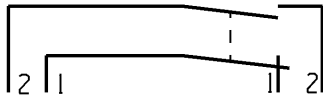

Aufschrift
marking

MARQUARDT

1117.
16(6)/400 ~ T85

05

12A 125 - 250 V AC
1/6 HP 125 V AC
1/2 HP 250 V AC
R84

T.-Nr. 6577900

Herstellort/-Jahr/-Woche
code of manufacture:
place/year/week

Auf Verpackung / on box : T.-Nr.6577900
G