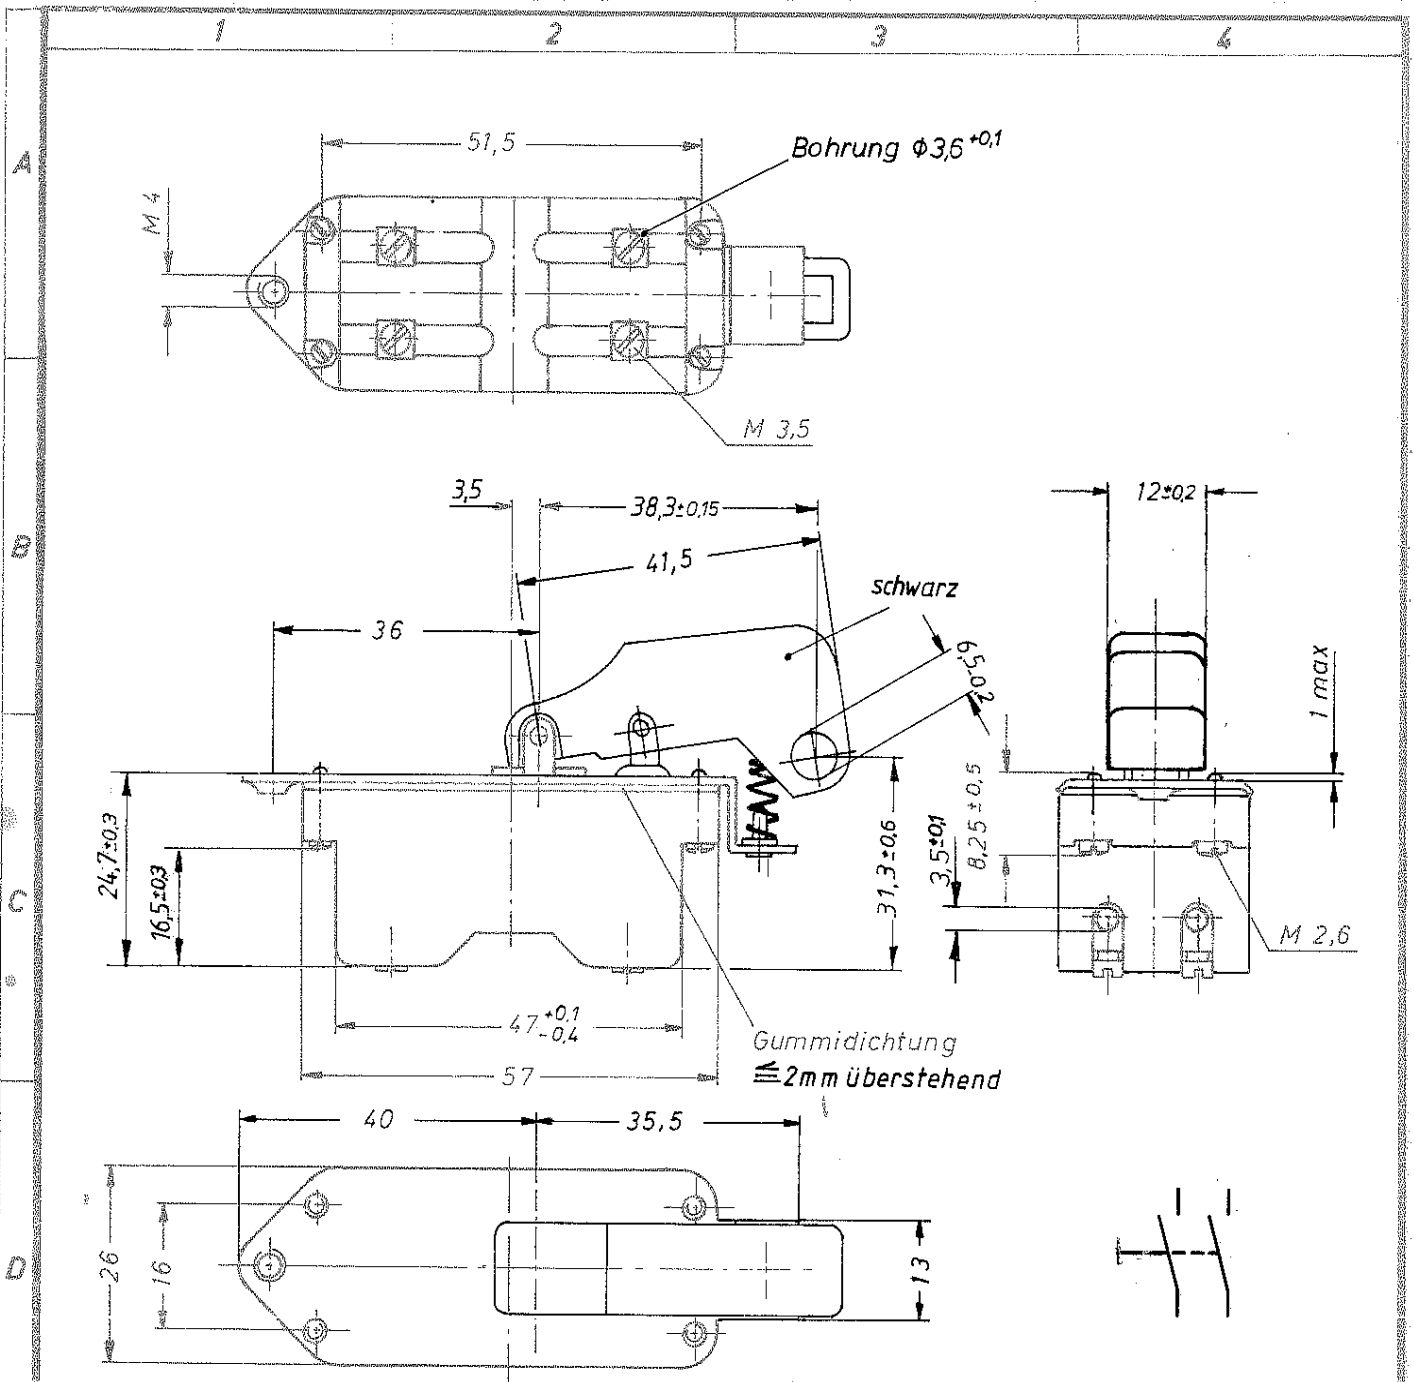

Für diese Zeichnung behalten wir uns alle Rechte vor.

**Aufschrift**

**MARQUARDT**  
 1263.0201  
 10(10)/250 ~ SE 4  
 05

16 A 125-250 V AC  
 1 HP 125 V AC  
 1 1/2 HP 250 V AC R95 **RU**  
 Herstelljahr/-woche nach DIN EN 60062

Schließer 2-polig  
 für Geräte der Klasse II geeignet

Bügelbefestigungsschrauben  
 verstemmt

**Geräteschalter**

**1263.0201**

i	17 668	12.12.86	icd	zul. Abweichungen für Maße ohne Toleranzangabe				
h	16 681	24.05.85	40K					
p	31825	18.05.01	Him.	für Längen und Radien ±	Nennmaßbereich mm			
					bis	über	über	über
					6	6-30	30-120	120
o	31460	26.03.01	Him.		0,2	0,4	0,6	
n	27883	29.06.99	Stei		für Winkel in Grad ±			
m	23090	01.12.94	Stei		Pause			
l	22515	25.10.93	BL		Blatt			
k	21469	08.04.92	BL					
	17811	25.02.87	BL					
Ausgabe	Änderung	Datum	Name	best. aus ... Blatt				

Zeichn.	<b>1263.0201</b>	
Bearb.	Datum	Name
Gepr.	19.9.74	Stei
Norm		
Ersatz für		

Maßstab **1:1**

**MARQUARDT**  
 Marquardt GmbH, D-7201 Rietheim-Weilheim