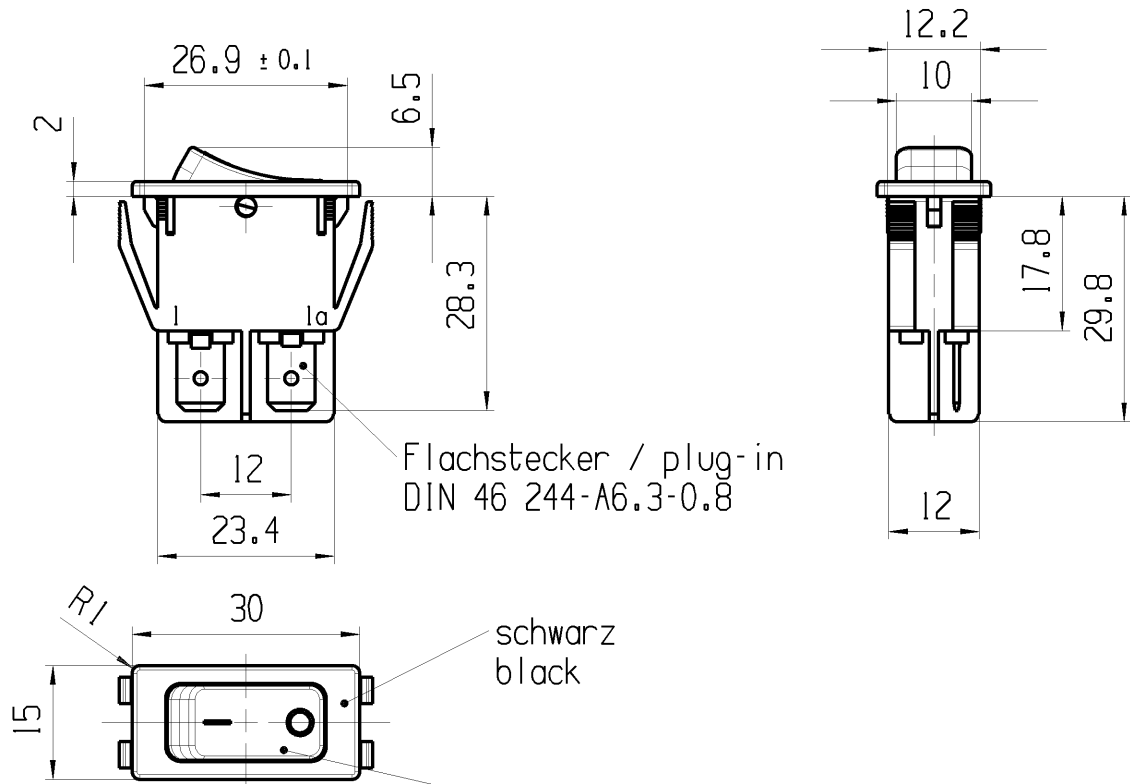

1	2	3	4
Empfohlener Ausschnitt fuer Rastbefestigung (Grat gegenueber Bestueckungsseite) recommended cut-out for snap-fixing (ledge opposite to snap-in direction)	Wanddicke wall thickness 0.8 bis/to 5.0	Ausschnittlaenge length of cut-out 27.2±0.1	Ausschnittbreite width of cut-out 12.2 ^{0.2}

Aufschrift
Marking

155..
16(4)/250 ~ T100/55 T100
10(4)/250 ~ 5E4
5/100A 250V ~

16A 125-250V AC
1 HP 125V AC
2 HP 250V AC
R38

Herstellort/-jahr/-woche
nach DIN EN 60062
code of manufacture:
place/year/week
acc. to DIN EN 60062

schwarz
black
Wippe schwarz
Zeichen weiss
rocker black
symbol white

Ausschalter 1-polig
Fuer Gerate der Klasse II geeignet

SPST
suitable for appliances of class II

fuer Form und Lage FOR SHAPE AND LOC.	☉ =	Allgemeintoleranzen UNTOLERANCED DIMENSIONS				Pause COPY	Blatt SHEET 01	TYP K	Zeichn./DRAWING NO. 15513103	Index d
		PROJEKTION	Abmasse und Nennmassbereiche Angaben in mm	Laenge LENGTH	Radien RADI					
fuer Winkel FOR ANGLE	↙ ↘	☉	ALL DIMENSIONS ARE IN MILLIMETRES	0-6 ± 0.2	± 0.2					
d	69572	23.08.10	HHE							
c	50244	23.01.07	BRC							
b	35129	26.02.03	WJ							
a	23635	09.11.95	RS							
Ausg. ISSUE	Aenderung REVISION	gez. DRAWN BY	Ausg. ISSUE	Aenderung REVISION	gez. DRAWN BY					
						CAD: NX v6.0	GERAETESCHALTER		Appliance Switch	
						gez./DRAWN BY 18.12.06 BRC gepr./CHECKED BY	Ersatz fuer/REPLACEMENT OF Zg.gl.Nr.v.16.12.92		MARQUARDT	