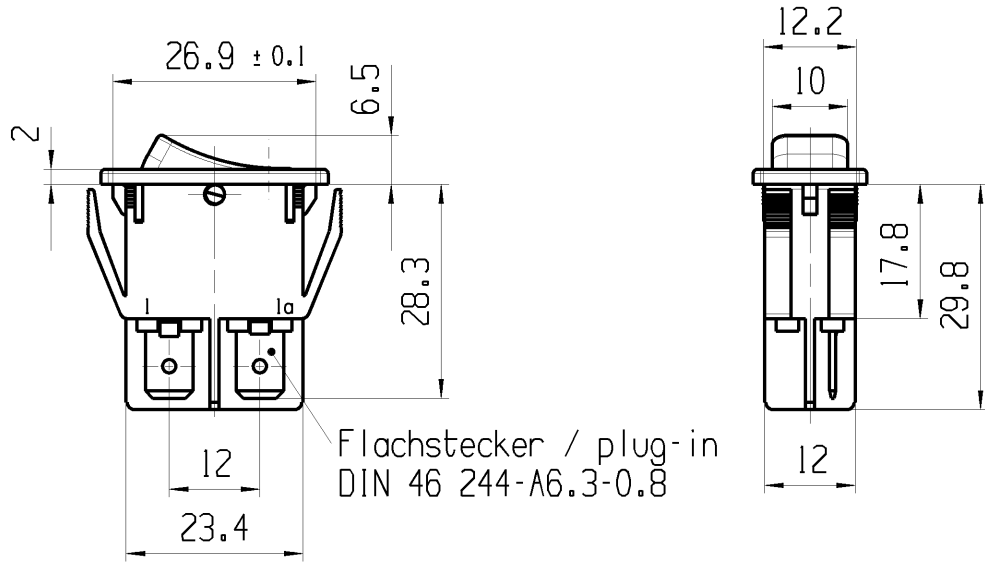

1	2	3	4
Empfohlener Ausschnitt fuer Rastbefestigung (Grat gegenueber Bestueckungsseite) recommended cut-out for snap-in fixing ledge opposite to snap-in direction)	Wanddicke wall thickness 0.8 bis/to 5.0	Ausschnittlaenge length of cut-out 27.2±0.1	Ausschnittbreite width of cut-out 12.2 ^{0.2}

Aufschrift
Marking

155..
16(4)/250 ~ T100/55 T100
10(4)/250 ~ 5E4
5/100A 250V ~

05
16A 125-250V AC
1 HP 125V AC
2 HP 250V AC
R38

Herstellort/- jahr/-woche
nach DIN EN 60062
code of manufacture:
place/year/week
acc. to DIN EN 60062

Ausschalter 1-polig
Fuer Geraete der Klasse II geeignet

SPST
suitable for appliances of class II

fuer Form und Lage FOR SHAPE AND LOC.	⊙ =	Allgemeintoleranzen UNTOLERANCED DIMENSIONS				Pause COPY	Blatt SHEET 01	TYP K	Zeichn./DRAWING NO. 15513109	Index a
	fuer Winkel FOR ANGLE ± 2	PROJEKTION	Abmasse und Nennmassbereiche Angaben in mm	Loenge LENGTH	Radien RADI					
ALL DIMENSIONS ARE IN MILLIMETRES			0-6 ± 0.2	± 0.2	± 0.2	GERAETESCHALTER APPLIANCE SWITCH				
			>6-15 ± 0.4	±	±					
a	69572	23.08.10	HHE			MARQUARDT				
	60290	23.09.08	BRC							
Ausg. ISSUE	Aenderung REVISION	gez. DRAWN BY	Ausg. ISSUE	Aenderung REVISION	gez. DRAWN BY					