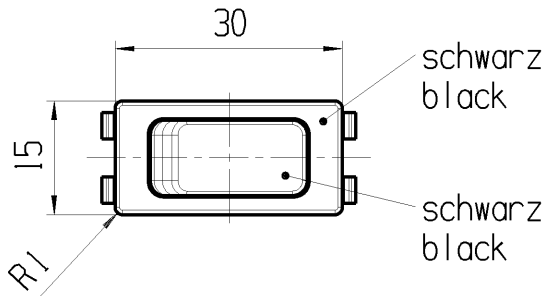

1	2	3	4
Empfohlener Ausschnitt fuer Rastbefestigung (Grat gegenueber Bestueckungsseite) recommended cut-out for snap-in fixing ledge opposite to snap-in direction)	Wanddicke wall thickness 0.8 bis/to 5.0	Ausschnittlaenge length of cut-out 27.2±0.1	Ausschnittbreite width of cut-out 12.2 ^{0.2}

Aufschrift
Marking

155.
16(4)/250 ~ T100/55 T100
10(4)/250 ~ 5E4
5/100A 250V ~

16A 125-250V AC
1 HP 125V AC
2 HP 250V AC
R38

Herstellort/-jahr/-woche
nach DIN EN 60062
code of manufacture:
place/year/week
acc. to DIN EN 60062

Schliesser 1-polig
Fuer Geræete der Klasse II geeignet

SPNO
suitable for appliances of class II

fuer Form und Lage FOR SHAPE AND LOC.	☉ =	Allgemeintoleranzen UNTOLERANCED DIMENSIONS				Pause COPY	Blatt SHEET 01	TYP K	Zeichn./DRAWING NO. 15513202	Index e
	fuer Winkel FOR ANGLE.	PROJEKTION	Abmasse und Nennmassbereiche Angaben in mm	Laenge LENGTH	Radien RADI					
		☉	0-6 ± 0.2	± 0.2				GERAETESCHALTER		
		☉	>6-15 ± 0.4	±				appliance switch		
		☉	>15-30 ± 0.4	±				 MARQUARDT		
		☉	>30-70 ±	±						
		☉	>70-120 ±	±				Ersatz fuer/REPLACEMENT OF Zg.gl.Nr.v.17.10.89		
		☉	>120-200 ±	±						
d	51422	12.03.07	BRC			CAD: UG_NX6				
c	35129	26.02.03	WJ			gez./DRAWN BY 12.03.07 BRC				
b	23635	09.11.95	RS			gepr./CHECKED BY				
a	21323	05.05.92	MUT	e	69572	02.03.11	HHE			
Ausg. ISSUE	Aenderung REVISION	gez. DRAWN BY	Ausg. ISSUE	Aenderung REVISION	gez. DRAWN BY					