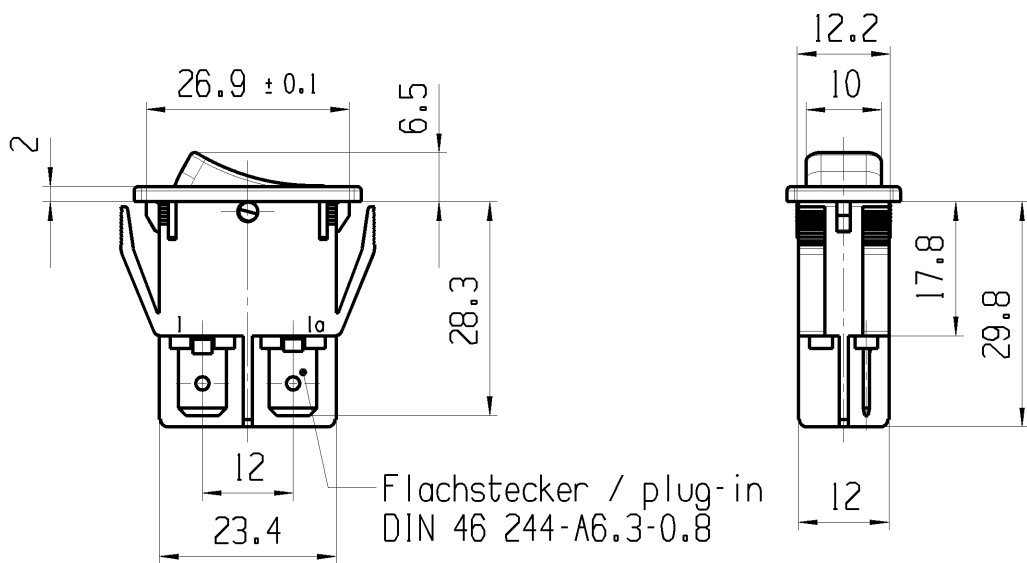

1	2	3	4
Empfohlener Ausschnitt fuer Rastbefestigung (Grat gegenueber Bestueckungsseite) recommended cut-out for snap-in fixing ledge opposite to snap-in direction)	Wanddicke wall thickness 0.8 bis/to 5.0	Ausschnittlaenge length of cut-out 27.2±0.1	Ausschnittbreite width of cut-out 12.2 ^{0.2}

Aufschrift
Marking

155.
16(4)/250 ~ T100/55 T100
10(4)/250 ~ 5E4
5/100A 250V ~

16A 125-250V AC
1 HP 125V AC
2 HP 250V AC
R38

Herstellort/-jahr/-woche
nach DIN EN 60062
code of manufacture:
place/year/week
acc. to DIN EN 60062

Schliesser 1-polig
Fuer Geræete der Klasse II geeignet

SPNO
suitable for appliances of class II

fuer Form und Lage FOR SHAPE AND LOC.	☉ =	Allgemeintoleranzen UNTOLERANCED DIMENSIONS				Pause COPY	Blatt SHEET 01	TYP K	Zeichn./DRAWING NO. 15513202	Index e
	fuer Winkel FOR ANGLE.	PROJEKTION	Abmasse und Nennmassbereiche Angaben in mm	Laenge LENGTH	Radien RADI					
		☉	0-6 ± 0.2	± 0.2				GERAETESCHALTER		
		☉	>6-15 ± 0.4	±				appliance switch		
		☉	>15-30 ± 0.4	±				 MARQUARDT		
		☉	>30-70 ±	±						
		☉	>70-120 ±	±				Ersatz fuer/REPLACEMENT OF Zg.gl.Nr.v.17.10.89		
		☉	>120-200 ±	±						
d	51422	12.03.07	BRC			CAD: UG_NX6				
c	35129	26.02.03	WJ			gez./DRAWN BY 12.03.07 BRC				
b	23635	09.11.95	RS			gepr./CHECKED BY				
a	21323	05.05.92	MUT	e	69572	02.03.11	HHE			
Ausg. ISSUE	Aenderung REVISION	gez. DRAWN BY	Ausg. ISSUE	Aenderung REVISION	gez. DRAWN BY					