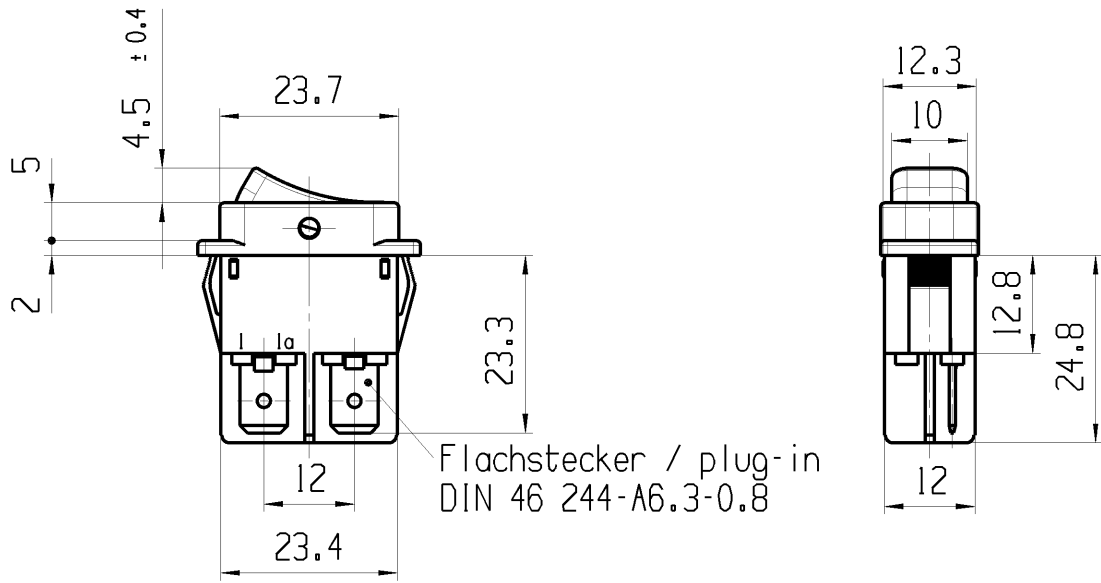

	1	2	3	4
A	Empfohlener Ausschnitt fuer Rastbefestigung (Grat gegenueber Bestueckungsseite) recommended cut-out for snap-in fixing ledge opposite to snap-in direction)	Wanddicke wall thickness  0.75 bis/to 1.25 1.25 bis/to 2 2 bis/to 3	Ausschnittlaenge length of cut-out  26.2 <sub>-0.1</sub> 26.4 <sub>-0.1</sub> 26.8 <sub>-0.1</sub>	Ausschnittbreite width of cut-out  12.4 <sup>+0.1</sup> 12.4 <sup>+0.1</sup> 12.4 <sup>+0.1</sup>

Flachstecker / plug-in  
DIN 46 244-A6.3-0.8

Aufschrift  
Marking

● 155..  
16(4)/250 ~ T100/55 T100  
10(4)/250 ~ 5E4  
5/100A 250V ~

16A 125-250V AC  
1 HP 125V AC  
2 HP 250V AC  
R38

Herstellort/-jahr/-woche  
nach DIN EN 60062  
code of manufacture:  
place/year/week  
acc. to DIN EN 60062

Schliesser 1-polig  
Fuer Gerate der Klasse II geeignet

SPNO  
suitable for appliances of class II

fuer Form und Lage FOR SHAPE AND LOC.	⊙ =	Allgemeintoleranzen UNTOLERANCED DIMENSIONS				Pause COPY	Blatt SHEET 01	TYP K	Zeichn./DRAWING NO. 15513702	Index e
	fuer Winkel FOR ANGLE.	PROJEKTION	Abmasse und Nennmassbereiche Angaben in mm	Laenge LENGTH	Radien RADI					
		⊕	0-6 ± 0.2	± 0.2	± 0.2					
			>6-15 ± 0.4	±	±					
			>15-30 ± 0.4	±	±					
			>30-70 ±	±	±					
			>70-120 ±	±	±					
			>120-200 ±	±	±					
d	51422	11.04.07	BRC			CAD: UG_NX6				
c	35129	26.02.03	WJ			gez./DRAWN BY 12.03.07 BRC				
b	23635	16.01.96	RS			gepr./CHECKED BY				
a	21323	24.03.92	MUT	e	69572	02.03.11	HHE			
Ausg. ISSUE	Aenderung REVISION	gez. DRAWN BY		Ausg. ISSUE	Aenderung REVISION	gez. DRAWN BY		Ersatz fuer/REPLACEMENT OF Zg.gl.Nr.v.17.10.89		 MARQUARDT