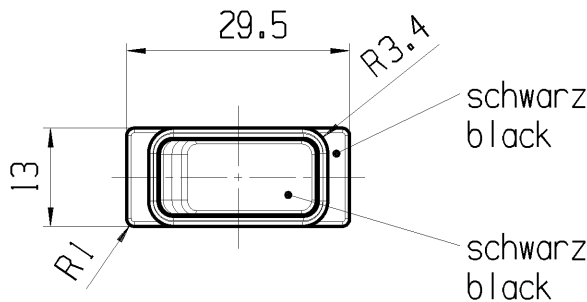

	1	2	3	4
A	Empfohlener Ausschnitt fuer Rastbefestigung (Grat gegenueber Bestueckungsseite) recommended cut-out for snap-in fixing ledge opposite to snap-in direction)	Wanddicke wall thickness  0.75 bis/to 1.25 1.25 bis/to 2 2 bis/to 3	Ausschnittlaenge length of cut-out  26.2 <sub>-0.1</sub> 26.4 <sub>-0.1</sub> 26.8 <sub>-0.1</sub>	Ausschnittbreite width of cut-out  12.4 <sup>+0.1</sup> 12.4 <sup>+0.1</sup> 12.4 <sup>+0.1</sup>

Flachstecker / plug-in  
DIN 46 244-A6.3-0.8

Aufschrift  
Marking

● 155..  
16(4)/250 ~ T100/55 T100  
10(4)/250 ~ 5E4  
5/100A 250V ~

16A 125-250V AC  
1 HP 125V AC  
2 HP 250V AC  
R38

Herstellort/-jahr/-woche  
nach DIN EN 60062  
code of manufacture:  
place/year/week  
acc. to DIN EN 60062

Schliesser 1-polig  
Fuer Gerate der Klasse II geeignet

SPNO  
suitable for appliances of class II

fuer Form und Lage FOR SHAPE AND LOC.	⊙ =	Allgemeintoleranzen UNTOLERANCED DIMENSIONS				Pause COPY	Blatt SHEET 01	TYP K	Zeichn./DRAWING NO. 15513702	Index e
	fuer Winkel FOR ANGLE.	PROJEKTION	Abmasse und Nennmassbereiche Angaben in mm	Laenge LENGTH	Radien RADI					
		⊕	0-6 ± 0.2	± 0.2	± 0.2					
			>6-15 ± 0.4	±	±					
			>15-30 ± 0.4	±	±					
			>30-70 ±	±	±					
			>70-120 ±	±	±					
			>120-200 ±	±	±					
d	51422	11.04.07	BRC			CAD: UG_NX6				
c	35129	26.02.03	WJ			gez./DRAWN BY 12.03.07 BRC				
b	23635	16.01.96	RS			gepr./CHECKED BY				
a	21323	24.03.92	MUT	e	69572	02.03.11	HHE			
Ausg. ISSUE	Aenderung REVISION	gez. DRAWN BY		Ausg. ISSUE	Aenderung REVISION	gez. DRAWN BY		Ersatz fuer/REPLACEMENT OF Zg.gl.Nr.v.17.10.89		 MARQUARDT