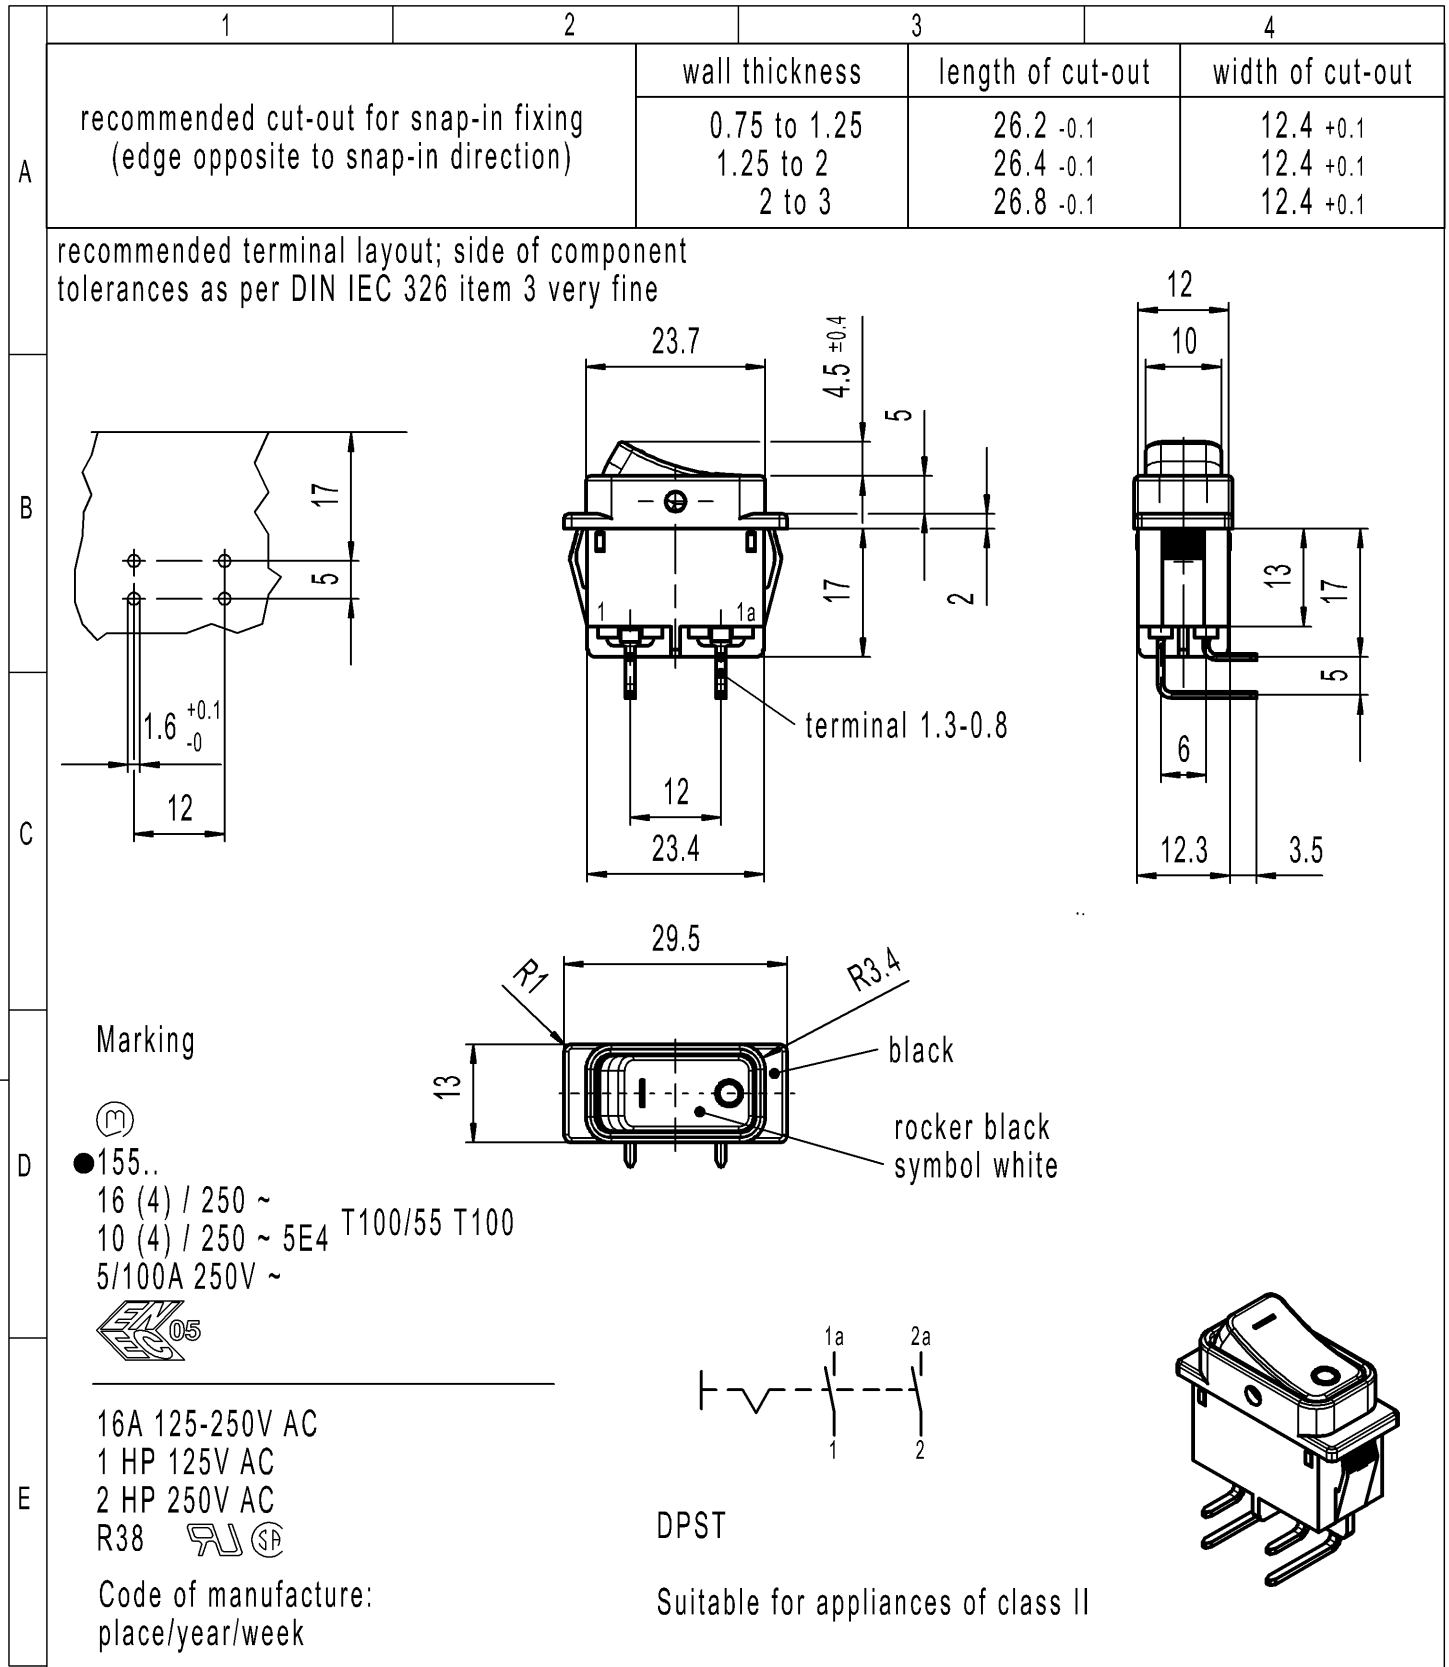

-	-	-	1552.4606-XX																																			
Figure	Type	Customer No.	Art.No.-PI																																			
Shape and location	Angle $\pm 2^\circ$	Sheet 01																																				
	Edge tolerance	Ident. K	Document number 15524606																																			
	<table border="1" style="font-size: small;"> <thead> <tr> <th colspan="2">Length</th> <th colspan="2">Radii</th> </tr> </thead> <tbody> <tr> <td>0-6</td> <td>± 0.2</td> <td>0-6</td> <td>± 0.2</td> </tr> <tr> <td>>6-15</td> <td>± 0.4</td> <td>>6-15</td> <td>\pm</td> </tr> <tr> <td>>15-30</td> <td>± 0.4</td> <td>>15-30</td> <td>\pm</td> </tr> <tr> <td>>30-70</td> <td>\pm</td> <td>>30-200</td> <td>\pm</td> </tr> <tr> <td>>70-120</td> <td>\pm</td> <td></td> <td>\pm</td> </tr> <tr> <td>>120-200</td> <td>\pm</td> <td></td> <td>\pm</td> </tr> <tr> <td></td> <td>\pm</td> <td></td> <td>\pm</td> </tr> <tr> <td></td> <td>\pm</td> <td></td> <td>\pm</td> </tr> </tbody> </table>	Length		Radii		0-6	± 0.2	0-6	± 0.2	>6-15	± 0.4	>6-15	\pm	>15-30	± 0.4	>15-30	\pm	>30-70	\pm	>30-200	\pm	>70-120	\pm		\pm	>120-200	\pm		\pm		\pm		\pm		\pm		\pm	Index g
		Length		Radii																																		
0-6	± 0.2	0-6	± 0.2																																			
>6-15	± 0.4	>6-15	\pm																																			
>15-30	± 0.4	>15-30	\pm																																			
>30-70	\pm	>30-200	\pm																																			
>70-120	\pm		\pm																																			
>120-200	\pm		\pm																																			
	\pm		\pm																																			
	\pm		\pm																																			
g	134536	2020-11-24	MATHPATIR																																			
f	69572	2010-10-11	HHE																																			
d	23635	1996-01-16	RS																																			
c	22971	1994-09-21	MUT																																			
Index	MEC-No.	Date (YYYY-MM-DD)	Edited by																																			
		All dimensions are in millimetres																																				
		Appliance Switch																																				
		System NX V11.0																																				
		Replacement of																																				
		Zg.gl.Nr.v.05.09.1989																																				