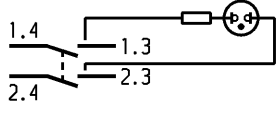

Marking
Aufschrift

MARQUARDT ©
1660.
16 (4) / 250 ~ T85/55

date code of manufacture:
year/week acc. to DIN EN 60062
Herstelljahr/-woche nach DIN EN 60062

DPST
Ausschalter 2-polig

neon lamp with R_v for 230 V AC
Glimmlampe mit R_v für 230 V~

total travel 4 ±0.4
Gesamtweg

suitable for appliances of class II
Für Geräte der Klasse II geeignet

Diese Unterlage ist geistiges Eigentum der Marquardt GmbH. Schutzvermerk nach DIN 34 beachten. Copyright reserved.

Für Form und Lage FOR SHAPE AND LOC.		Allgemeintoleranzen UNTOLERANCED DIMENSIONS		Pause COPY		Blatt SHEET		Typ K		Zeichn./DRAWING NO. 1660.0201		Index	
Für Winkel FOR ANGLE ± 2°		PROJECTION		Laengen LENGTH		Original DIN A4		Maßstab SCALE 1:1		Appliance Switch		Geräteschalter	
Abmasse und Nennmassbereiche Angaben in mm		ALL DIMENSIONS ARE IN MILLIMETRES		Radien RADII		0 10 20 30 mm		CAD Medusa		Z		MARQUARDT	
c		g		28075		12.10.99		mut		gez./DRAWN BY 15.08.98 bb		Ersatz für/REPLACEMENT OF	
b		f		26325		15.08.98		bb		gepr./CHECKED BY		Zchnng.gL.Nr.v.29.01.82	
a		e		23500		22.08.95		rs		MARQUARDT		Marquardt GmbH, D-78604 Rietheim-Weilheim	
h		32547		08.05.02		sig		d					
Ausg. ISSUE		Änderung REVISION		gez. DRAWN BY		Ausg. ISSUE		Änderung REVISION		gez. DRAWN BY