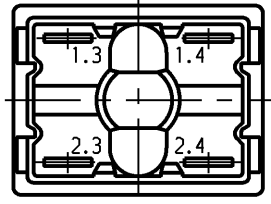

1	2	3	4
recommended cut-out for snap-in fixing (edge opposite to snap-in direction) Empfohlener Ausschnitt für Rastbefestigung (Grat gegenüber Bestückungsseite)	wall thickness Wanddicke	length of cut-out Ausschnittlänge	width of cut-out Ausschnittbreite
	0.75 to / bis 1	30 +0.1	22.2 +0.2
	>1 to / bis 1.5	30.2 +0.1	22.2 +0.2
	>1.5 to / bis 3	30.4 +0.1	22.2 +0.2

A

B

C

D

E