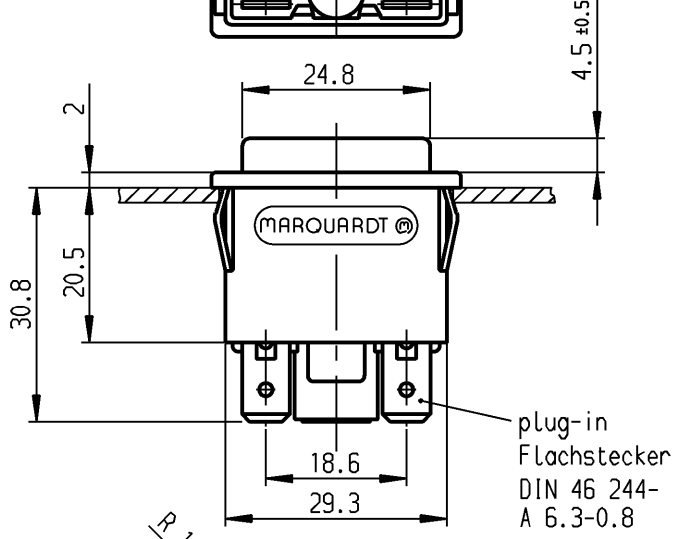

1	2	3	4
recommended cut-out for snap-in fixing (edge opposite to snap-in direction) Empfohlener Ausschnitt für Rastbefestigung (Grat gegenüber Bestückungsseite)	wall thickness Wanddicke	length of cut-out Ausschnittlänge	width of cut-out Ausschnittbreite
	0.75 to / bis 1	30 +0.1	22.2 +0.2
	>1 to / bis 1.5	30.2 +0.1	22.2 +0.2
	>1.5 to / bis 3	30.4 +0.1	22.2 +0.2

A

B

C

D

E

Marking
Aufschrift

MARQUARDT ©
1660.
16 (4) / 250 ~ T85/55

date code of manufacture:
year/week acc. to DIN EN 60062
Herstelljahr/-woche nach DIN EN 60062

Für Form und Lage FOR SHAPE AND LOC.		Allgemeintoleranzen UNTOLERANCED DIMENSIONS		Pause COPY		Blatt SHEET		Typ K		Zeichn./DRAWING NO. 1660.0201		Index	
Für Winkel FOR ANGLE ± 2°		PROJECTION		Laengen LENGTH		Original DIN A4		Maßstab SCALE 1:1		Appliance Switch		Geräteschalter	
Abmasse und Nennmassbereiche Angaben in mm		ALL DIMENSIONS ARE IN MILLIMETRES		Radien RADII		0 10 20 30 mm		CAD Medusa		Z		MARQUARDT	
c		g		28075		12.10.99		mut		gez./DRAWN BY 15.08.98 bb		Ersatz für/REPLACEMENT OF	
b		f		26325		15.08.98		bb		gepr./CHECKED BY		Zchnng.gL.Nr.v.29.01.82	
a		e		23500		22.08.95		rs		MARQUARDT		Marquardt GmbH, D-78604 Rietheim-Weilheim	
h		32547		08.05.02		sig		d					
Ausg. ISSUE		Änderung REVISION		gez. DRAWN BY		Ausg. ISSUE		Änderung REVISION		gez. DRAWN BY			