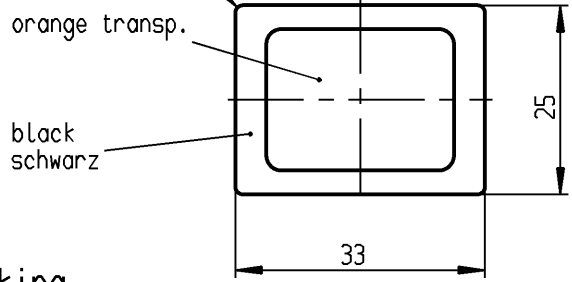

1	2	3	4
recommended cut-out for snap-in fixing (edge opposite to snap-in direction) Empfohlener Ausschnitt für Rastbefestigung (Grat gegenüber Bestückungsseite)	wall thickness Wanddicke	length of cut-out Ausschnittlänge	width of cut-out Ausschnittbreite
	0.75 to / bis 1	30 +0.1	22.2 +0.2
	>1 to / bis 1.5	30.2 +0.1	22.2 +0.2
	>1.5 to / bis 3	30.4 +0.1	22.2 +0.2

A

B

C

D

E

Marking
Aufschrift

MARQUARDT ©
1660.
16 (4) / 250 ~ T85/55

date code of manufacture:
year/week acc. to DIN EN 60062
Herstelljahr/-woche nach DIN EN 60062

DPST
Ausschalter 2-polig

neon lamp with R_v for 230 V AC
Glimmlampe mit R_v für 230 V~

total travel 4 ±0.4
Gesamtweg

suitable for appliances of class II
Für Geräte der Klasse II geeignet

Diese Unterlage ist geistiges Eigentum der Marquardt GmbH. Schutzvermerk nach DIN 34 beachten. Copyright reserved.

Für Form und Lage FOR SHAPE AND LOC.		Allgemeintoleranzen UNTOLERANCED DIMENSIONS		Pause COPY		Blatt SHEET		Typ K		Zeichn./DRAWING NO. 1660.0201		Index	
Für Winkel FOR ANGLE ± 2°		PROJECTION		Laengen LENGTH		Original DIN A4		Maßstab SCALE 1:1		Appliance Switch		Geräteschalter	
Abmasse und Nennmassbereiche Angaben in mm		ALL DIMENSIONS ARE IN MILLIMETRES		Radien RADII		0 10 20 30 mm		CAD Medusa		Z		MARQUARDT	
c		g		28075		12.10.99		mut		gez./DRAWN BY 15.08.98 bb		Ersatz für/REPLACEMENT OF	
b		f		26325		15.08.98		bb		gepr./CHECKED BY		Zchnng.gL.Nr.v.29.01.82	
a		e		23500		22.08.95		rs		MARQUARDT		Marquardt GmbH, D-78604 Rietheim-Weilheim	
h		32547		08.05.02		sig		d					
Ausg. ISSUE		Änderung REVISION		gez. DRAWN BY		Ausg. ISSUE		Änderung REVISION		gez. DRAWN BY