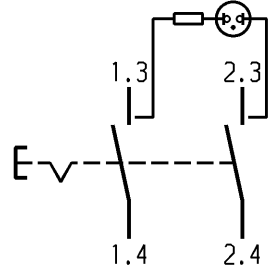

1	2	3	4
recommended cut-out for snap-in fixing (edge opposite to snap-in direction) Empfohlener Ausschnitt für Rastbefestigung (Grat gegenüber Bestückungsseite)	wall thickness Wanddicke	length of cut-out Ausschnittlänge	width of cut-out Ausschnittbreite
	0.75 to / bis 1	30 +0.1	22.2 +0.2
	>1 to / bis 1.5	30.2 +0.1	22.2 +0.2
	>1.5 to / bis 3	30.4 +0.1	22.2 +0.2

A

B

C

D

E