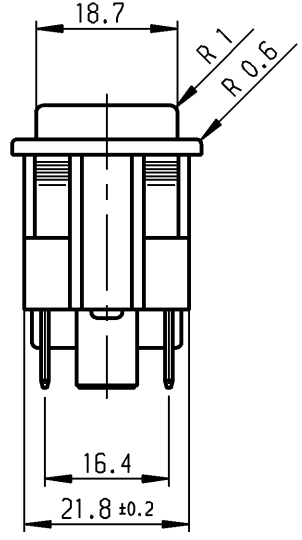

1	2	3	4
recommended cut-out for snap-in fixing (edge opposite to snap-in direction) Empfohlener Ausschnitt für Rastbefestigung (Grat gegenüber Bestückungsseite)	wall thickness Wanddicke	length of cut-out Ausschnittlänge	width of cut-out Ausschnittbreite
	0.75 to / bis 1	30 +0.1	22.2 +0.2
	>1 to / bis 1.5	30.2 +0.1	22.2 +0.2
	>1.5 to / bis 3	30.4 +0.1	22.2 +0.2

A

B

C

D

E

Marking
Aufschrift

MARQUARDT ©
1660.
16 (4) / 250 ~ T85/55

date code of manufacture:
year/week acc. to DIN EN 60062
Herstelljahr/-woche nach DIN EN 60062

Für Form und Lage FOR SHAPE AND LOC.		Allgemeintoleranzen UNTOLERANCED DIMENSIONS		Pause COPY		Blatt SHEET		Typ K		Zeichn./DRAWING NO. 1660.0201		Index	
Für Winkel FOR ANGLE ± 2°		PROJECTION		Laengen LENGTH		Original DIN A4		Maßstab SCALE 1:1		Appliance Switch		Geräteschalter	
Abmasse und Nennmassbereiche Angaben in mm		ALL DIMENSIONS ARE IN MILLIMETRES		Radien RADII		0 10 20 30 mm		CAD Medusa		Z		MARQUARDT	
c		g		28075		12.10.99		mut		gez./DRAWN BY 15.08.98 bb		Ersatz für/REPLACEMENT OF	
b		f		26325		15.08.98		bb		gepr./CHECKED BY		Zchnng.gL.Nr.v.29.01.82	
a		e		23500		22.08.95		rs		MARQUARDT		Marquardt GmbH, D-78604 Rietheim-Weilheim	
h		32547		08.05.02		sig		d					
Ausg. ISSUE		Änderung REVISION		gez. DRAWN BY		Ausg. ISSUE		Änderung REVISION		gez. DRAWN BY			